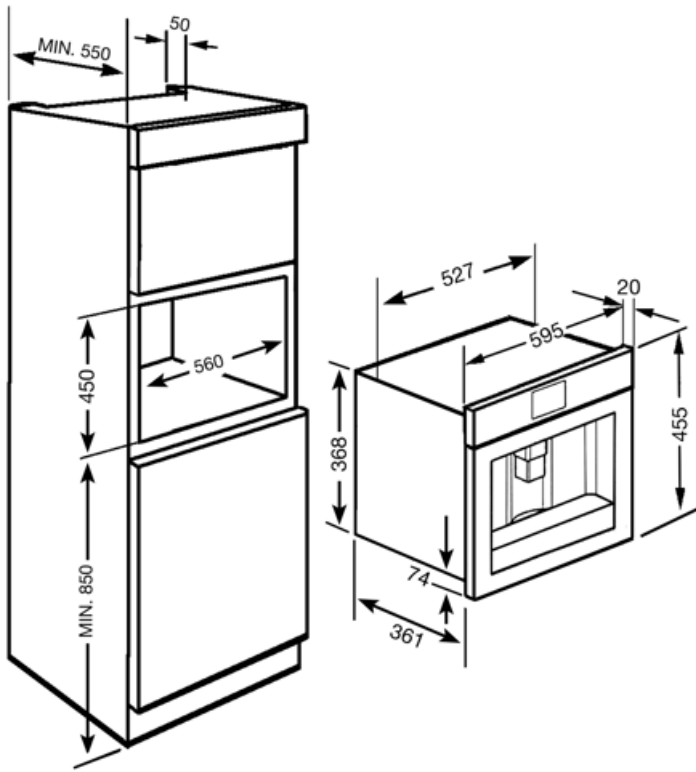

## MŰSZAKI JELLEMZŐK

Darált kávé rekesz	Igen	Daráló	Félprofesszionális rozsdamentes acél kúpos daráló
Őröltkávé-rekesz	Igen	Szivattyúnyomás	15 bar
Kivehető víztartály	Igen	Víztartály űrtartalma	2,50 l
Használt kávézacc tartó	Igen (14 szimpla, 7 dupla)	Kávédaráló tartály űrtartalma	220 g
Állítható magasságú kávékiöntő	Igen	Világítás típusa	LED
Gőzadagoló	Igen	Jelzőfények	2
Csepptálca	Igen	Üzembe helyezés	Puha zárású teleszkópos vezetősíneken
Kivehető tejeskancsó	Igen		

## Logisztikai információk

Termék szélesség (mm)	595 mm	Magasság (mm)	455 mm
Mélység (mm)	380 mm		

---