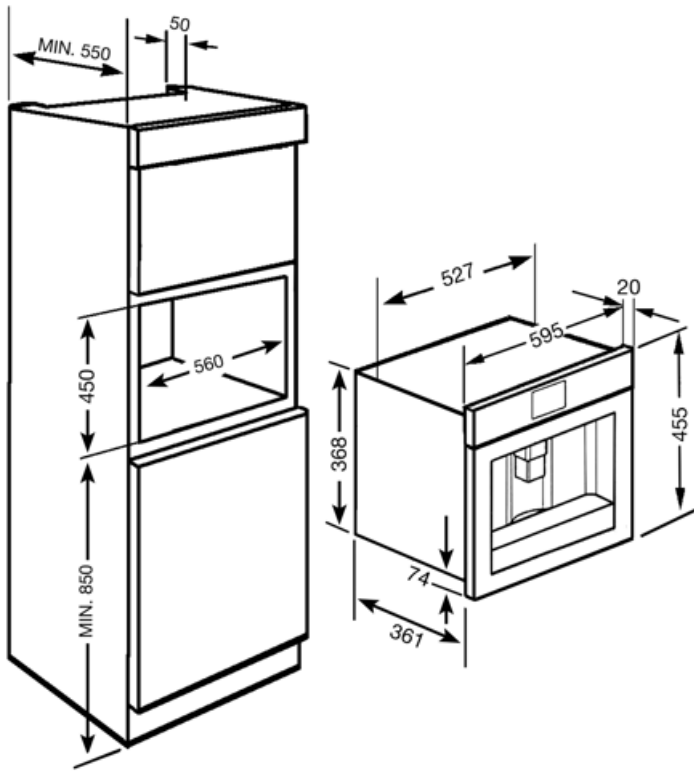

Tekniske egenskaper

Kaffegrut seksjon	Ja	Kvern	Rustfritt stål kjegleformet kvern
Pre-Jordet Kaffe Kammer	Ja	Pumpetrykk	15 bar
Avtagbar vannbeholder	Ja	Vannbeholder kapasitet	2.50 l
Avfallsbeholder for kaffegrut	Ja (14 single, 7 doble)	Kontainerkapasitet for kaffe	220 g
Høydejusterbar kaffeutløp	Ja	Lystype	LED
Steam dispenser	Ja	Lys	2
Dryppskål	Ja	Installasjon	På teleskopskinner
Flyttbar melk karaffel	Ja		

Elektrisk tilkobling

Støpseltype	(F;E) Schuko	Spenning (V)	220-240 V
Nominell effekt	1350 W	Frekvens (Hz)	50-60 Hz
Nåværende	5,6 A	Lengde på ledning	180 cm

Logistisk informasjon

Bredde (mm)	595 mm	Høyde (mm)	455 mm
Dybde (mm)	380 mm		