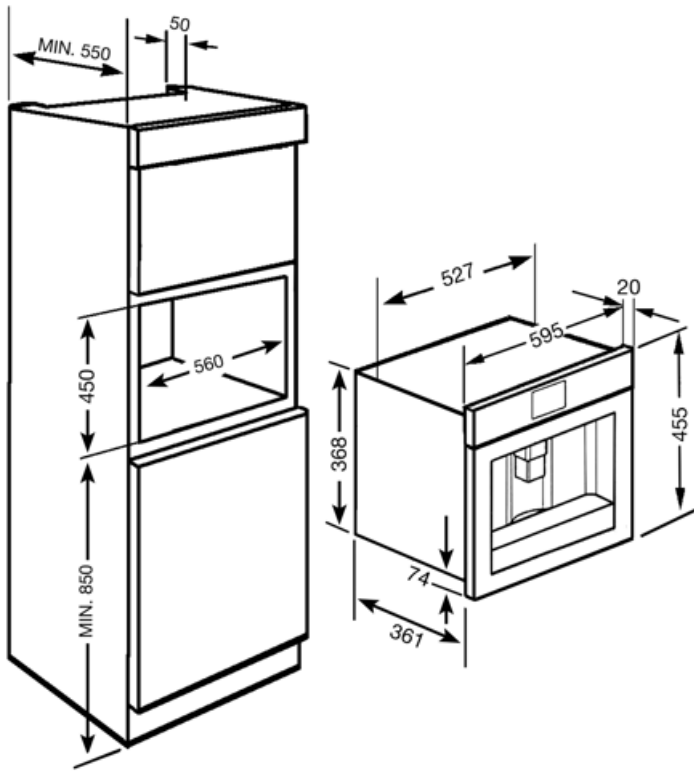

## Tekniske egenskaper

Kaffegrut seksjon	Ja	Kvern	Rustfritt stål kjegleformet kvern
Pre-Jordet Kaffe Kammer	Ja	Pumpetrykk	15 bar
Avtagbar vannbeholder	Ja	Vannbeholder kapasitet	2.50 l
Avfallsbeholder for kaffegrut	Ja (14 single, 7 doble)	Kontainerkapasitet for kaffe	220 g
Høydejusterbar kaffeutløp	Ja	Lystype	LED
Steam dispenser	Ja	Lys	2
Dryppskål	Ja	Installasjon	På teleskopskinner
Flyttbar melk karaffel	Ja		

## Logistisk informasjon

Bredde (mm)	595 mm	Høyde (mm)	455 mm
Dybde (mm)	380 mm		