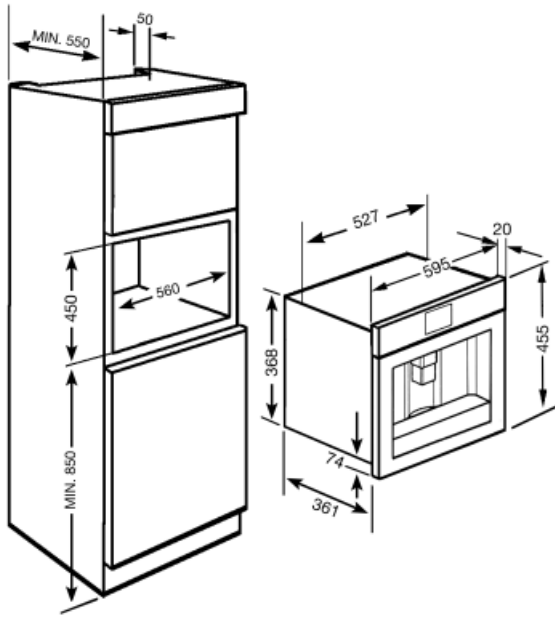

## Tekniske egenskaper

Kaffegrut seksjon	Ja	Kvern	Rustfritt stål kjegleformet kvern
Pre-Jordet Kaffe Kammer	Ja	Pumpetrykk	15 bar
Avtagbar vannbeholder	Ja	Vannbeholder kapasitet	2.50 l
Avfallsbeholder for kaffegrut	Ja (14 single, 7 doble)	Kontainerkapasitet for kaffe	220 g
Høydejusterbar kaffeutløp	Ja	Lystype	LED
Steam dispenser	Ja	Lys	2
Dryppskål	Ja	Installasjon	På teleskopskinner
Flyttbar melk karaffel	Ja		

## Logistisk informasjon

Bredde (mm)	595 mm	Høyde (mm)	455 mm
Dybde (mm)	380 mm		

---