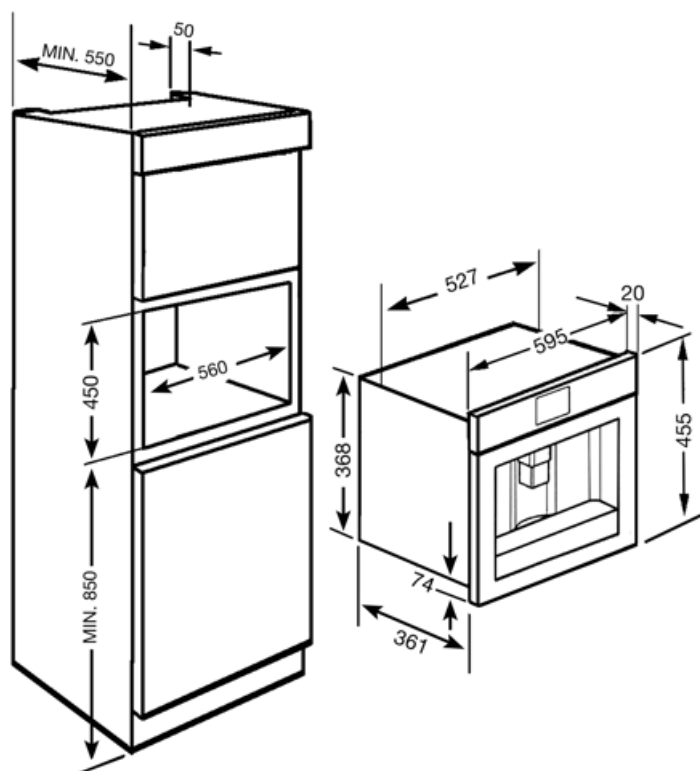

Tekniske egenskaper

Kaffegrut seksjon	Ja	Kvern	Rustfritt stål kjegleformet kvern
Pre-Jordet Kaffe Kammer	Ja	Pumpetrykk	15 bar
Avtagbar vannbeholder	Ja	Vannbeholder kapasitet	2.50 l
Avfallsbeholder for kaffegrut	Ja (14 single, 7 doble)	Kontainerkapasitet for kaffe	220 g
Høydejusterbar kaffeutløp	Ja	Lystype	LED
Steam dispenser	Ja	Lys	2
Dryppskål	Ja	Installasjon	På teleskopskinner
Flyttbar melk karaffel	Ja		

Elektrisk tilkobling

Støpseltype	(F;E) Schuko	Spenning (V)	220-240 V
Nominell effekt	1350 W	Frekvens (Hz)	50-60 Hz
Nåværende	5.6 A	Lengde på ledning	180 cm

Logistisk informasjon

Bredde (mm)	595 mm	Høyde (mm)	455 mm
Dybde (mm)	380 mm		