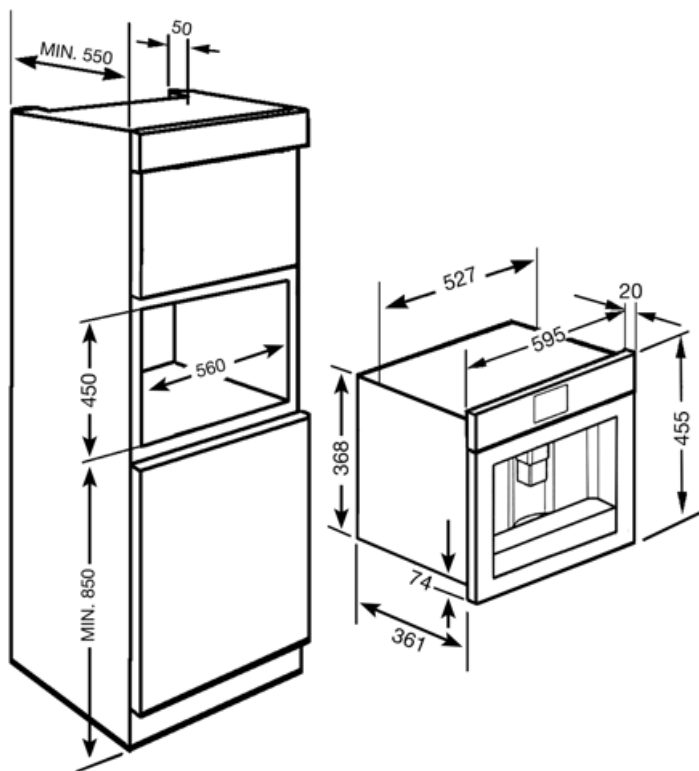

Dryppskål	Ja
Flyttbar melk karaffel	Ja

Elektrisk tilkobling

Støpseltype	(F;E) Schuko	Spenning (V)	220-240 V
Nominell effekt	1350 W	Frekvens (Hz)	50-60 Hz
Nåværende	5,6 A	Lengde på ledning	180 cm

Logistisk informasjon

Bredde (mm)	595 mm	Høyde (mm)	455 mm
Dybde (mm)	380 mm