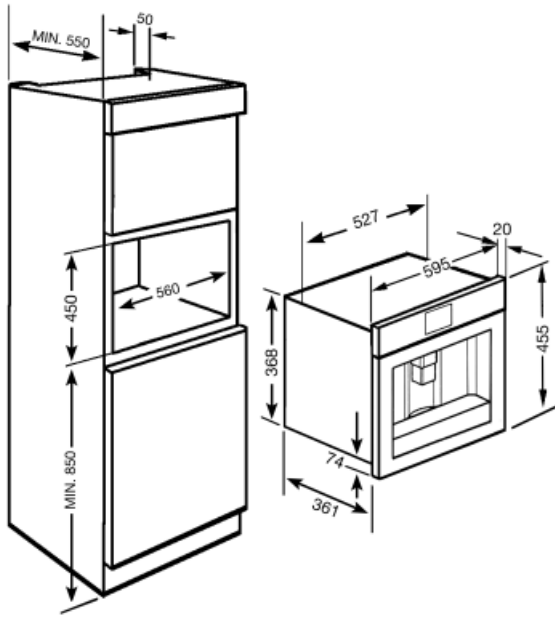

Tekniske egenskaper

Kaffegrut seksjon	Ja	Kvern	Rustfritt stål kjegleformet kvern
Pre-Jordet Kaffe Kammer	Ja	Pumpetrykk	15 bar
Avtagbar vannbeholder	Ja	Vannbeholder kapasitet	2.50 l
Avfallsbeholder for kaffegrut	Ja (14 single, 7 doble)	Kontainerkapasitet for kaffe	220 g
Høydejusterbar kaffeutløp	Ja	Lystype	LED
Steam dispenser	Ja	Lys	2
Dryppskål	Ja	Installasjon	På teleskopskinner
Flyttbar melk karaffel	Ja		

Elektrisk tilkobling

Støpseltype	(F;E) Schuko	Spenning (V)	220-240 V
Nominell effekt	1350 W	Frekvens (Hz)	50-60 Hz
Nåværende	5,6 A	Lengde på ledning	180 cm

Logistisk informasjon

Bredde (mm)	595 mm	Høyde (mm)	455 mm
Dybde (mm)	380 mm		