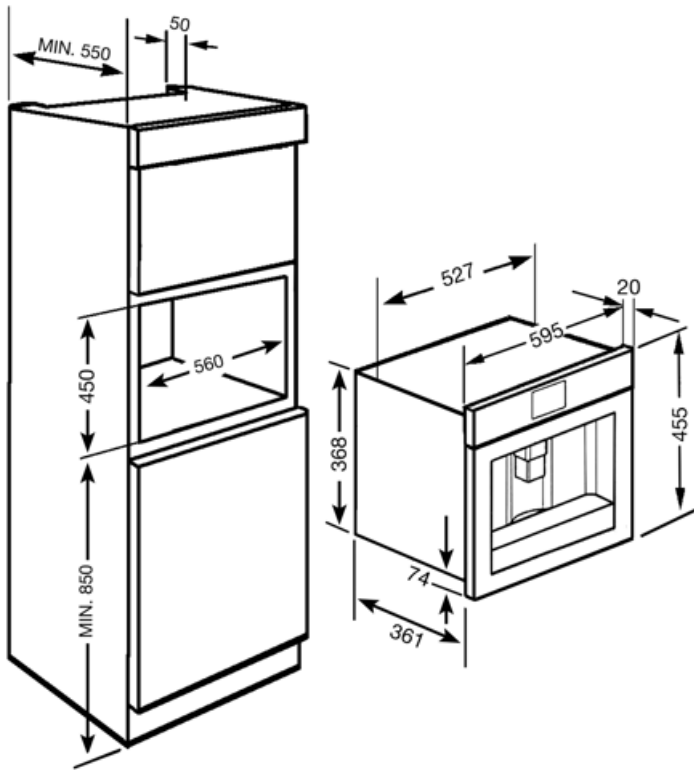

Tekniske egenskaper

Kaffegrut seksjon	Ja	Kvern	Rustfritt stål kjegleformet kvern
Pre-Jordet Kaffe Kammer	Ja	Pumpetrykk	15 bar
Avtagbar vannbeholder	Ja	Vannbeholder kapasitet	2,50 l
Avfallsbeholder for kaffegrut	Ja (14 single, 7 doble)	Kontainerkapasitet for kaffe	220 g
Høydejusterbar kaffeutløp	Ja	Lystype	LED
Steam dispenser	Ja	Lys	2
Dryppskål	Ja	Installasjon	På teleskopskinner
Flyttbar melk karaffel	Ja		

Elektrisk tilkobling

Støpseltype	(F;E) Schuko	Spenning (V)	220-240 V
Nominell effekt	1350 W	Frekvens (Hz)	50-60 Hz
Nåværende	5,6 A	Lengde på ledning	180 cm

Logistisk informasjon

Bredde (mm)	595 mm	Høyde (mm)	455 mm
Dybde (mm)	380 mm		