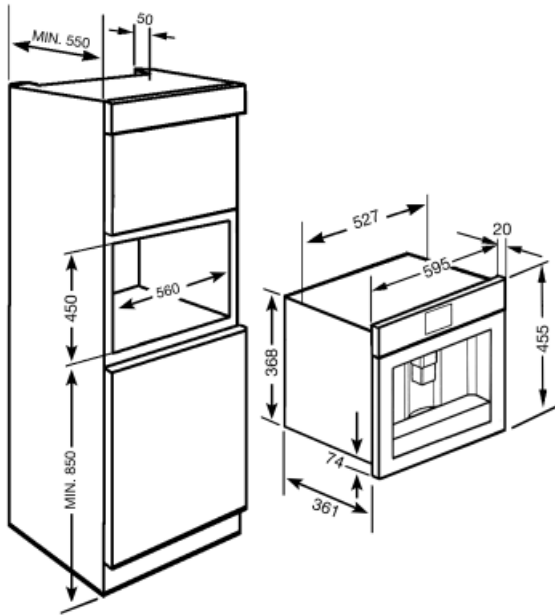

## Teknisk specifikation

|                           |                         |                             |   |
|---------------------------|-------------------------|-----------------------------|---|
| Behållare för kaffeböror  | Ja                      | Kvarn                       | Semiprofessionell konisk kvarn i rostfritt stål |
| Behållare för malet kaffe | Ja                      | Pumptryck                   | 15 bar  |
| Avtagbar vattentank       | Ja                      | Kapacitet vattenbehållare   | 2.50 l  |
| Kaffesumpbehållare        | Ja (14 enkel, 7 dubbel) | Kapacitet kaffebönbehållare | 220 g   |
| Justerbar kaffepip        | Ja                      | Typ av belysning            | LED   |
| Ångbehållare              | Ja                      | Ljuskällor                  | 2   |
| Droppbricka               | Ja                      | Installation                | På dämpade teleskopskenor                       |
| Löstagbar mjölkkan        | Ja                      |                             |   |

## Logistisk information

|            |        |           |        |
|------------|--------|-----------|--------|
| Bredd (mm) | 595 mm | Höjd (mm) | 455 mm |
| Djup (mm)  | 380 mm |           |        |