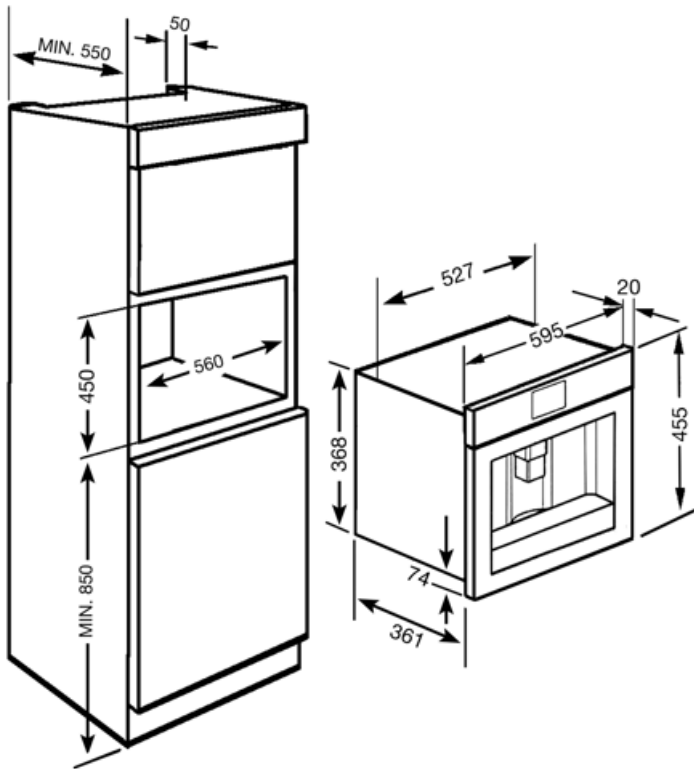

Технічні характеристики

Ємність для кави в зернах	Так	Кофемашины	Коническая кофемолка из нержавеющей стали
Ємність для меленої кави	Так	Тиск помпи	15 bar
Знімний контейнер для води	Так	Ємність для води	2,50 л
Контейнер для кавової гущі	Так (14 чашок кави, або 7 подвійних чашок кави)	Резервуар для зерен кави	220 г
Регульований по висоті дозатор кави	Так	Тип ламп підсвічування	LED
Подання пари для приготування капучіно	Так	Лампи підсвічування	2
Піддон для збирання крапель	Так	Встановлення	Телескопические направляющие с плавным закрытием
Знімний резервуар для молока	Так		

Логістична інформація

Довжина (мм)	595 мм	Висота (мм)	455 мм
Глибина виробу (мм)	380 мм		

Compatible Accessories

KITCABLE90UK

Кабель с вилкой IEC и вилкой UK

Alternative products

CMS8451P

Колір : Кремовий