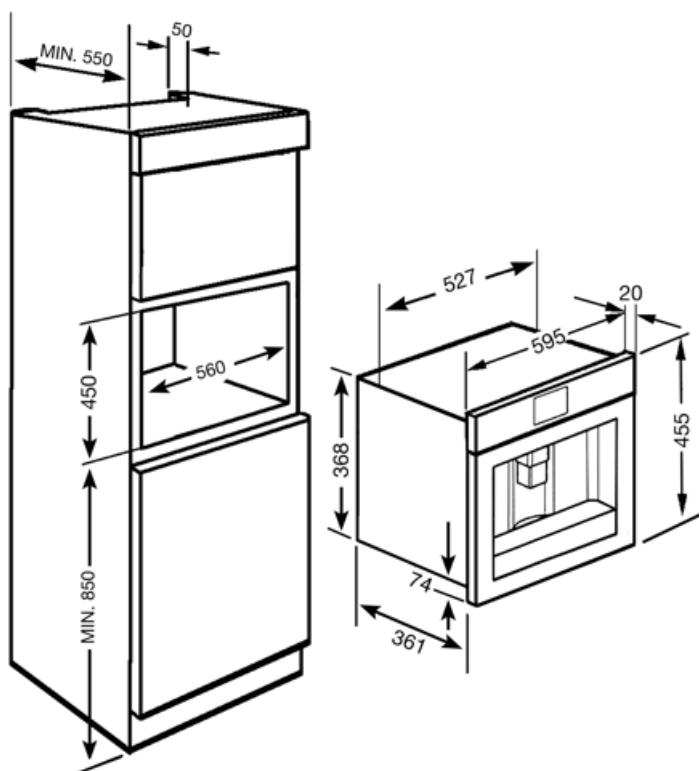

Technické parametry

Příhrádka na kávové granule	Ano	Mlýnek	Poloprofesionální kónický mlýnek z nerezové oceli
Příhrádka na mletou kávu	Ano	Tlak čerpadla	15 bar
Odnímatelná nádoba na vodu	Ano	Objem nádoby na vodu	2.50 l
Nádoba na odpad z kávy	Ano (14 malých, 7 dvojitych)	Kapacita nádoby na kávové granule	220 g
		Typ osvětlení	LED
		Kontrolky	2

Výškově nastavitelné co na kávu	Ano
Dávkovač páry	Ano
Odkapávací miska	Ano
Odnímatelný džbán na mléko	Ano

Instalace

Na teleskopických vodítkách s měkkým zavíráním

Elektrické připojení

Zástrčka	(F; E) Schuko
Jmenovitý příkon	1350 W
Stávající	5,6 A

Napětí (V)	220-240 V
Kmitočet (Hz)	50-60 Hz
Power supply cable length	180 cm

Logistické informace

Šířka (mm)	595 mm
Hloubka (mm)	380 mm

Výška (mm)	455 mm
------------	--------

Not included accessories

KITCABLE90UK