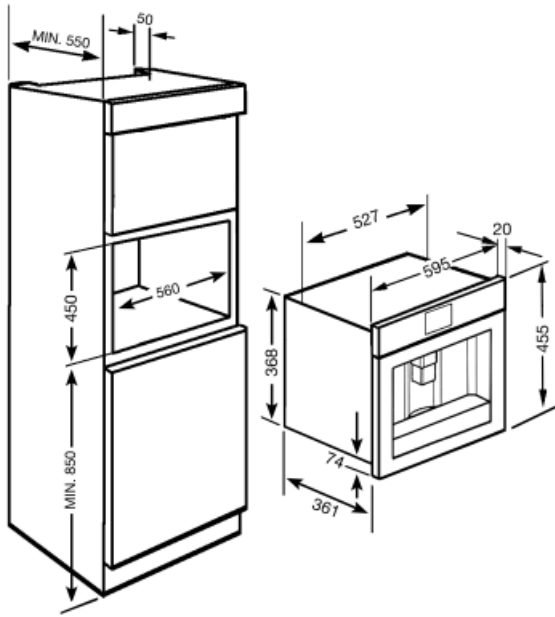

Tekniske egenskaber

Kaffegrulat, rum	Ja	Kværn	Rustfrit stål, konisk kværn
Rum til formalet kaffe	Ja	Pumpetryk	15 bar
Aftagelig vandbeholder	Ja	Vandbeholder kapacitet	2.50 l
Brugt kaffegrums-beholder	Ja (14 single, 7 dobbelt)	Kaffegrulat beholderkapacitet	220 g
Højdejusterbart kaffeudløb	Ja	Belysningstype	LED
Dampfordeler	Ja	Lys	2
Drypbakke	Ja	Installation	På teleskop-skiner
Aftagelig mælkekande	Ja		

Elektrisk tilslutning

Stik	(F;E) Schuko	Spænding (V)	220-240 V
Nominel effekt	1350 W	Frekvens (Hz)	50-60 Hz
Nuværende	5,6 A	Kabellængde	180 cm

Logistiske oplysninger

Bredde (mm)	595 mm	Højde (mm)	455 mm
Dybde (mm)	380 mm		