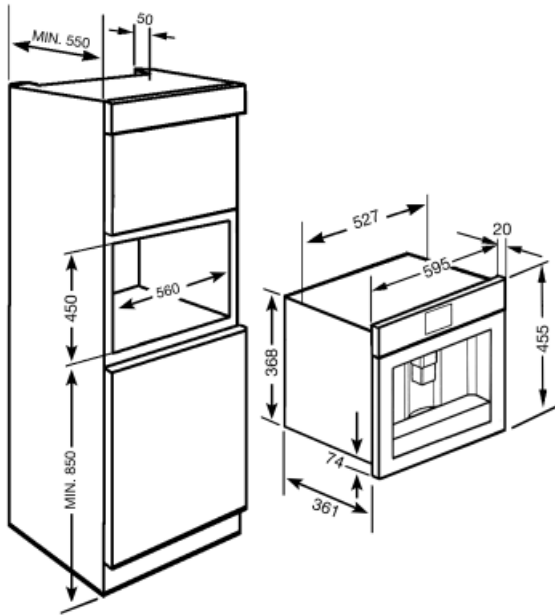

## Technische Eigenschaften

Kaffeebohnenfach	Ja	Mahlwerk	Semiprofessionelles Edelstahl-Kegelmahlwerk
Kaffeepulverfach	Ja	Pumpendruck	15 bar
Abnehmbarer Wassertank	Ja	Tankkapazität Wasser	1.80 l
Kaffeesatzbehälter herausnehmbar	Ja	Fassungsvermögen Kaffeebohnenbehälter	220 g
Kaffeeauslauf höhenverstellbar	Ja	Art der Beleuchtung	LED
Schwenkbare Heißwasser- /Dampflanze	Ja	Beleuchtungen	2
Restwasserschale	Ja	Installation	Auf Teleskop-Vollauszug mit Soft-Close
Thermo-Milchkaraffe, herausnehmbar	Ja		

## Logistik-Informationen

Produktbreite	595 mm	Produkthöhe	455 mm
Produkttiefe (mm)	380 mm		

---