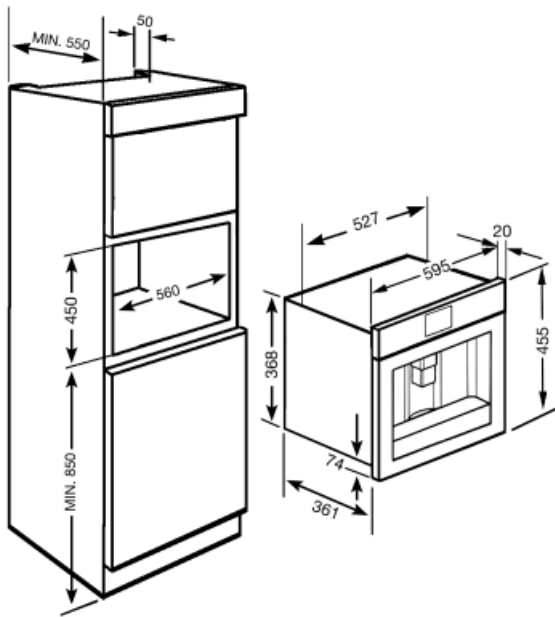

## Technische Eigenschaften

Kaffeebohnenfach	Ja	<b>Mahlwerk</b>	Semiprofessionelles Edelstahl-Kegelmahlwerk
Kaffeepulverfach	Ja	<b>Pumpendruck</b>	15 bar
Abnehmbarer Wassertank	Ja	<b>Tankkapazität Wasser</b>	2.50 l
Kaffeessatzbehälter herausnehmbar	Ja	<b>Fassungsvermögen Kaffeebohnenbehälter</b>	220 g
Kaffeeauslauf höhenverstellbar	Ja	<b>Art der Beleuchtung</b>	LED
Schwenkbare Heißwasser- /Dampflanze	Ja	<b>Beleuchtungen</b>	2
Restwasserschale	Ja	<b>Installation</b>	Auf Teleskop-Vollauszug mit Soft-Close
Thermo-Milchkaraffe, herausnehmbar	Ja		

## Logistik-Informationen

<b>Produktbreite</b>	595 mm	<b>Produkthöhe</b>	455 mm
<b>Produkttiefe (mm)</b>	380 mm		

---