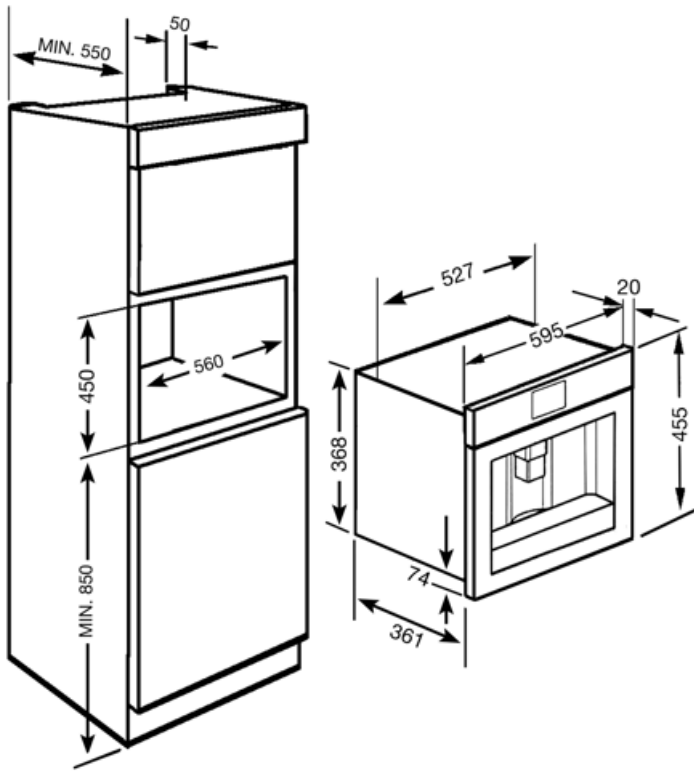

## ΤΕΧΝΙΚΑ ΧΑΡΑΚΤΗΡΙΣΤΙΚΑ

Θάλαμος κόκκων καφέ	Ναι	Μύλος άλεσης	Ανοξείδωτος ημι-επαγγελματικός κώνος άλεσης
Θάλαμος αλεσμένου καφέ	Ναι	Πίεση αντλίας	15 bar
Αφαιρούμενο δοχείο νερού	Ναι	Χωρητικότητα δοχείου νερού	2.50 λίτρα
Δοχείο απορριμμάτων καφέ	Ναι (14 μονά, 7 διπλά)	Χωρητικότητα δοχείου κόκκων καφέ	220 g
Στόμιο καφέ ρυθμιζόμενου ύψους	Ναι	Τύπος λαμπτήρων	LED
Διανομέας ατμού	Ναι	Λυχνίες	2
Δίσκος συλλογής σταγόνων	Ναι	Εγκατάσταση	Σε τηλεσκοπικούς οδηγούς με soft close
Αφαιρούμενη κανάτα γάλακτος	Ναι		

## ΔΙΑΣΤΑΣΕΙΣ

Πλάτος (mm)	595 mm	Ύψος (mm)	455 mm
Βάθος (mm)	380 mm		

---