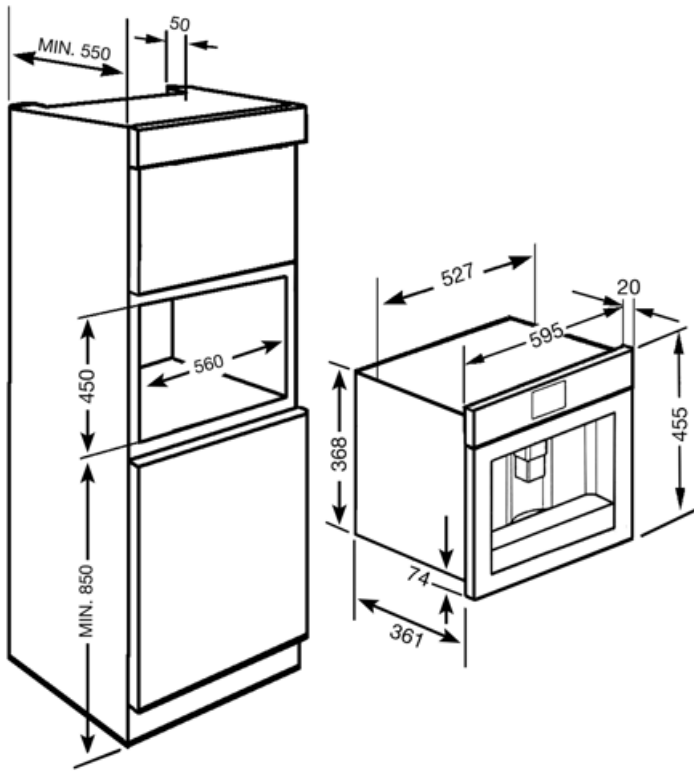

Tekniset ominaisuudet

Kahvipurujen säiliö	Kyllä	Mylly	Ruostumaton teräs
Jauhetun kahvin osio	Kyllä	Pumpun paine	15 bar
Irrotettava vesisäiliö	Kyllä	Vesisäiliön tilavuus	2.50 l
Kahvipurusäiliö	Kyllä (14 yksöis, 7 tupla)	Kahvin jauhatuksen säiliön koko	220 g
Kahvikoneen korkeudensäädin	Kyllä	Valon tyyppi	LED
Höyrytin	Kyllä	Valot	2
Tippatarjotin	Kyllä	Asennus	Teleskooppikiskoilla
Irrotettava maitosäiliö	Kyllä		

Sähköliitännä

Sähköpistokkeen tyyppi	(F;E) Schuko	Virta (V)	220-240 V
Tehokkuus	1350 W	Taajuus (Hz)	50-60 Hz
Virta	5,6 A	Johdon pituus	180 cm

Logistiikkatiedot

Leveys (mm)	595 mm	Kahvi-toiminto (yksi kuppi)	455 mm
Syvyys (mm)	380 mm		