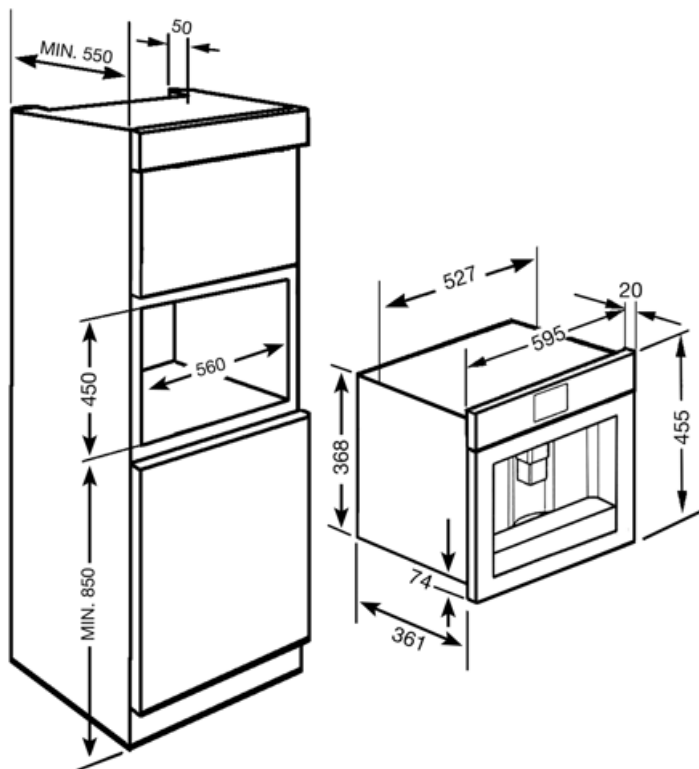

Csepptálca	Igen	Jelzőfények	2
Kivehető tejeskancsó	Igen	Üzembe helyezés	Puha zárású teleszkópos vezetősíneken

Elektromos csatlakozás

Dugó	(F;E) Schuko	Feszültség (V)	220-240 V
Névleges teljesítmény	1350 W	Frekvencia (Hz)	50-60 Hz
Jelenlegi	5,6 A	Tápkábel hossza	180 cm

Logisztikai információk

Szélesség (mm)	595 mm	Magasság (mm)	455 mm
Mélység (mm)	380 mm