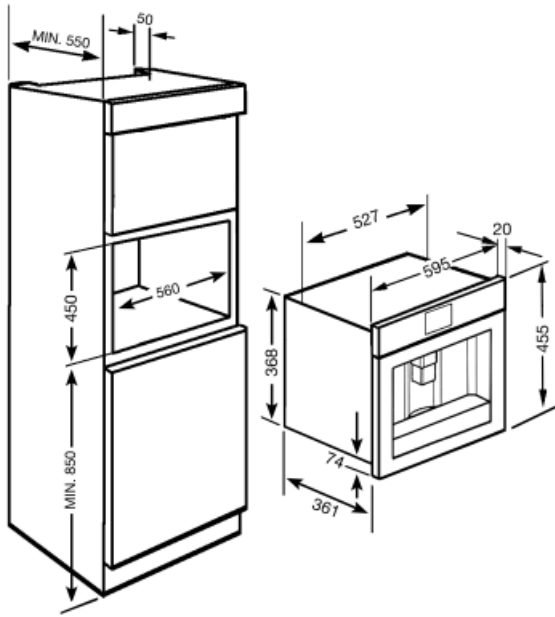

MŰSZAKI JELLEMZŐK

Darált kávé rekesz	Igen	Daráló	Félprofesszionális rozsdamentes acél kúpos daráló
Őröltkávé-rekesz	Igen	Szivattyúnyomás	15 bar
Kivehető víztartály	Igen	Víztartály űrtartalma	2.50 l
Használt kávézacc tartó	Igen (14 szimpla, 7 dupla)	Kávédaráló tartály űrtartalma	220 g
Állítható magasságú kávékiöntő	Igen	Világítás típusa	LED
Gőzadagoló	Igen	Jelzőfények	2
Csepptálca	Igen	Üzembe helyezés	Puha zárású teleszkópos vezetősíneken
Kivehető tejeskancsó	Igen		

Elektromos csatlakozás

Dugó	(F;E) Schuko	Feszültség (V)	220-240 V
Névleges teljesítmény	1350 W	Frekvencia (Hz)	50-60 Hz
Jelenlegi	5,6 A	Tápkábel hossza	180 cm

Logisztikai információk

Szélesség (mm)	595 mm	Magasság (mm)	455 mm
Mélység (mm)	380 mm		