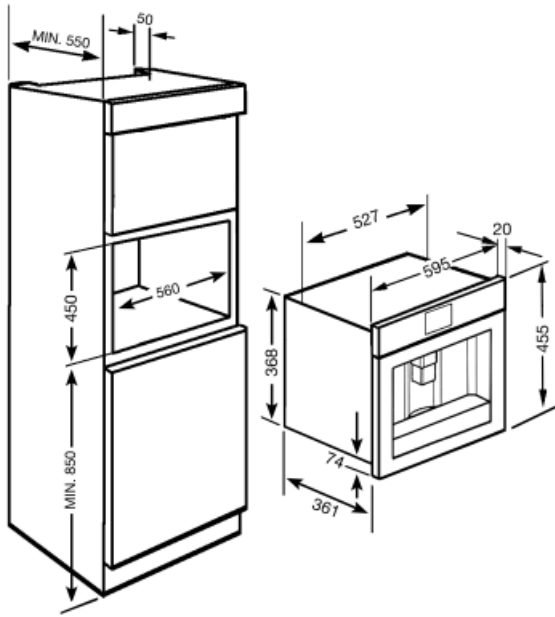

## Tekniske egenskaper

Kaffegrut seksjon	Ja	Kvern	Rustfritt stål kjegleformet kvern
Pre-Jordet Kaffe Kammer	Ja	Pumpetrykk	15 bar
Avtagbar vannbeholder	Ja	Vannbeholder kapasitet	2.50 l
Avfallsbeholder for kaffegrut	Ja (14 single, 7 dobbel)	Kontainerkapasitet for kaffe	220 g
Høydejusterbar kaffeutløp	Ja	Lystype	LED
Steam dispenser	Ja	Lys	2
Dryppskål	Ja	Installasjon	På teleskopskinner
Flyttbar melk karaffel	Ja		

## Logistisk informasjon

Bredde (mm)	595 mm	Høyde (mm)	455 mm
Dybde (mm)	380 mm		

---