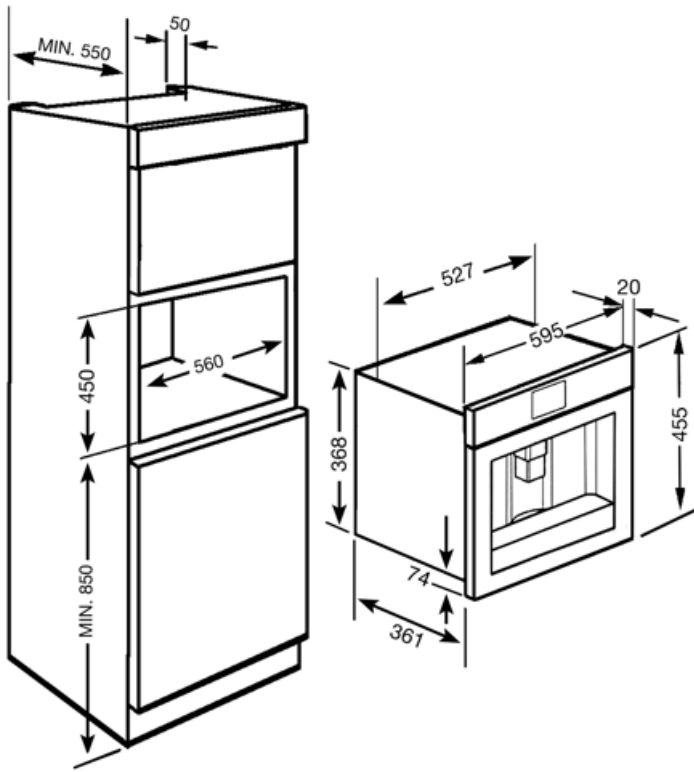

Tekniske egenskaper

Kaffegrut seksjon	Ja	Kvern	Rustfritt stål kjegleformet kvern
Pre-Jordet Kaffe Kammer	Ja	Pumpetrykk	15 bar
Avtagbar vannbeholder	Ja	Vannbeholder kapasitet	2,50 l
Avfallsbeholder for kaffegrut	Ja (14 single, 7 doble)	Kontainerkapasitet for kaffe	220 g
Høydejusterbar kaffeutløp	Ja	Lystype	LED
Steam dispenser	Ja	Lys	2
Dryppskål	Ja	Installasjon	På teleskopskinner
Flyttbar melk karaffel	Ja		

Elektrisk tilkobling

Støpseltype	(F;E) Schuko	Spenning (V)	220-240 V
Nominell effekt	1350 W	Frekvens (Hz)	50-60 Hz
Nåværende	5,6 A	Lengde på ledning	180 cm

Logistisk informasjon

Bredde (mm)	595 mm	Høyde (mm)	455 mm
Dybde (mm)	380 mm		