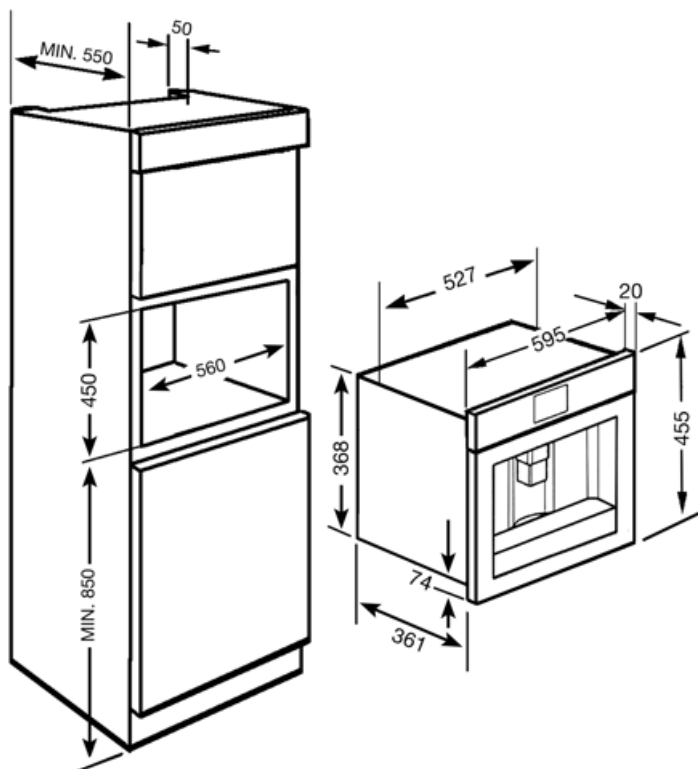

15 bar

**Объем резервуара для воды**

2.50 л

<b>Съемный контейнер для воды</b>	Да	<b>Контейнер для кофе в зернах</b>	220 г
<b>Съемный контейнер для кофейного жмыха</b>	Да (14 чашек кофе, или 7 двойных чашек кофе)	<b>Тип подсветки</b>	LED
<b>Регулируемый по высоте дозатор кофе</b>	Да	<b>Лампы подсветки</b>	2
<b>Подача пара</b>	Да	<b>Установка</b>	Телескопические направляющие с закрыванием soft-close
<b>Поддон для сбора капель</b>	Да		
<b>Съемный резервуар для молока</b>	Да		

## Логистическая информация

<b>Ширина изделия (мм)</b>	595 мм	<b>Высота продукта (мм)</b>	455 мм
<b>Глубина изделия (мм)</b>	380 мм		

---