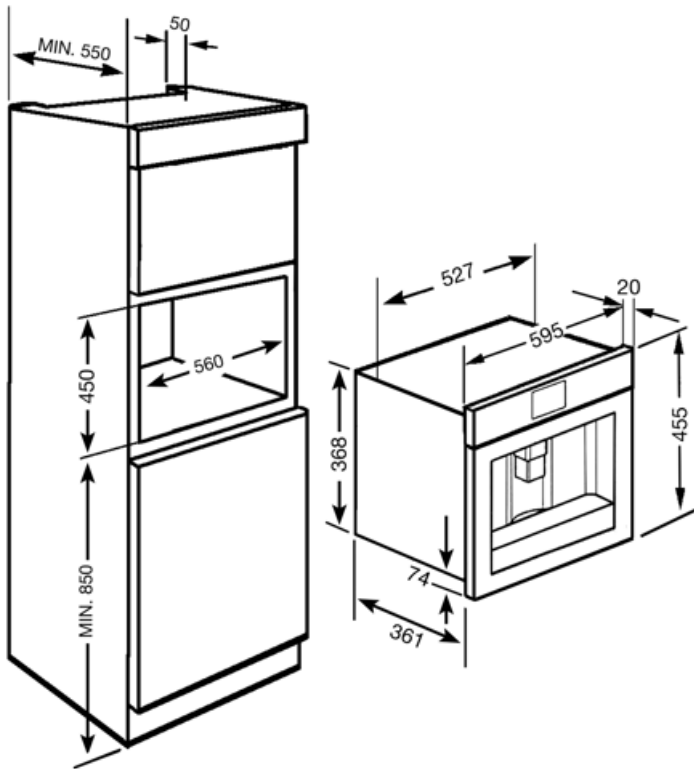

Технічні характеристики

Ємність для кави в зернах	Так	Кофемашины	Коническая кофемолка из нержавеющей стали
Ємність для меленої кави	Так	Тиск помпи	15 bar
Знімний контейнер для води	Так	Ємність для води	2,50 л
Контейнер для кавової гущі	Так (14 чашок кави, або 7 подвійних чашок кави)	Резервуар для зерен кави	220 г
Регульований по висоті дозатор кави	Так	Тип ламп підсвічування	LED
Подання пари для приготування капучіно	Так	Лампи підсвічування	2
Піддон для збирання крапель	Так	Встановлення	Телескопические направляющие с плавным закрытием
Знімний резервуар для молока	Так		

Логістична інформація

Довжина (мм)	595 мм	Висота (мм)	455 мм
Глибина виробу (мм)	380 мм		

Compatible Accessories

KITCABLE90UK

Кабель с вилкой IEC и вилкой UK

Alternative products

CMS8451A

Колір : Антрацит