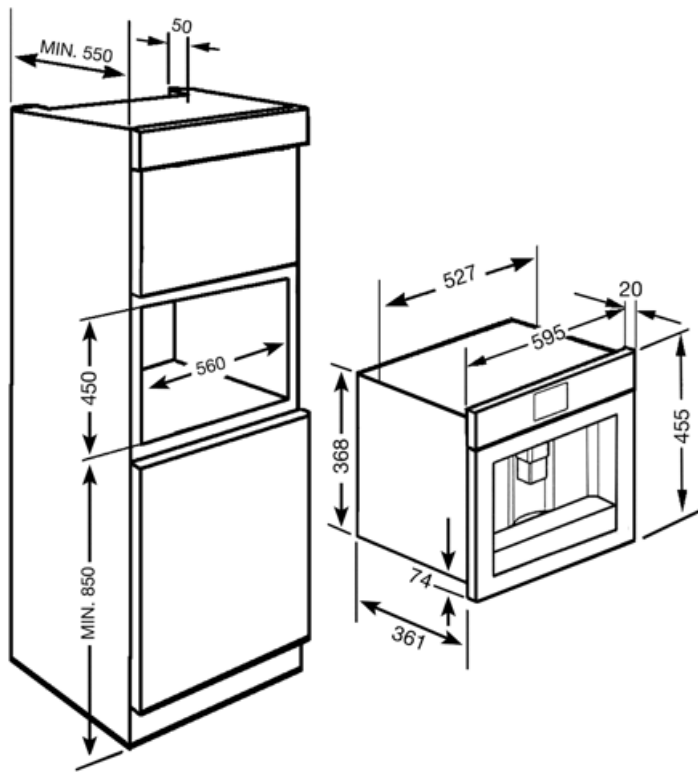

Tekniset ominaisuudet

Kahvipurujen säiliö	Kyllä	Tippatarjotin	Kyllä
Jauhetun kahvin osio	Kyllä	Pumpun paine	15 bar
Irrotettava vesisäiliö	Kyllä	Vesisäiliön tilavuus	1.80 l
Kahvipurusäiliö	Kyllä (14 yksöis, 7 tupla)	Kahvin jauhatuksen säiliön koko	220 g
Kahvikoneen korkeudensäädin	Kyllä	Valot	2
Höyrytin	Kyllä		

Sähköliitännä

Tehokkuus	1350 W	Taajuus (Hz)	50-60 Hz
Virta	5,6 A	Johdon pituus	180 cm
Virta (V)	220-240 V		

Logistiikkatiedot

Leveys (mm)	595 mm	Kahvi-toiminto (yksi kuppi)	455 mm
Syvyys (mm)	415 mm		

Symbols glossary