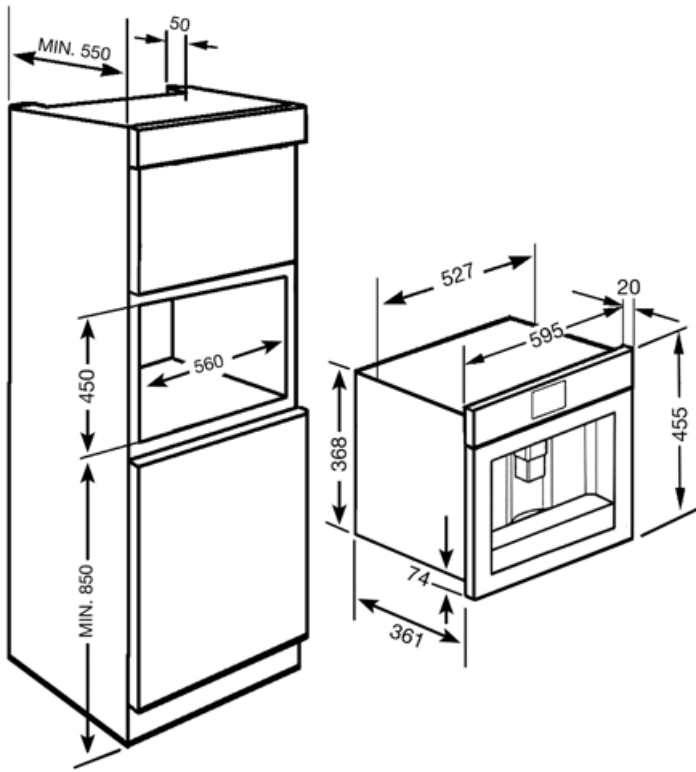

Tekniske egenskaber

Kaffegrulat, rum	Ja	Drypbakke	Ja
Rum til formalet kaffe	Ja	Pumpetryk	15 bar
Aftagelig vandbeholder	Ja	Vandbeholder kapacitet	1.80 l
Brugt kaffegrums-beholder	Ja (14 single, 7 dobbelt)	Kaffegrulat beholderkapacitet	220 g
Højdejusterbart kaffeudløb	Ja	Lys	2
Dampfordeler	Ja		

Elektrisk tilslutning

Nominel effekt	1350 W	Frekvens (Hz)	50-60 Hz
Nuværende	5.6 A	Kabellængde	180 cm
Spænding (V)	220-240 V		

Logistiske oplysninger

Bredde (mm)	595 mm	Højde (mm)	455 mm
Dybde (mm)	415 mm		