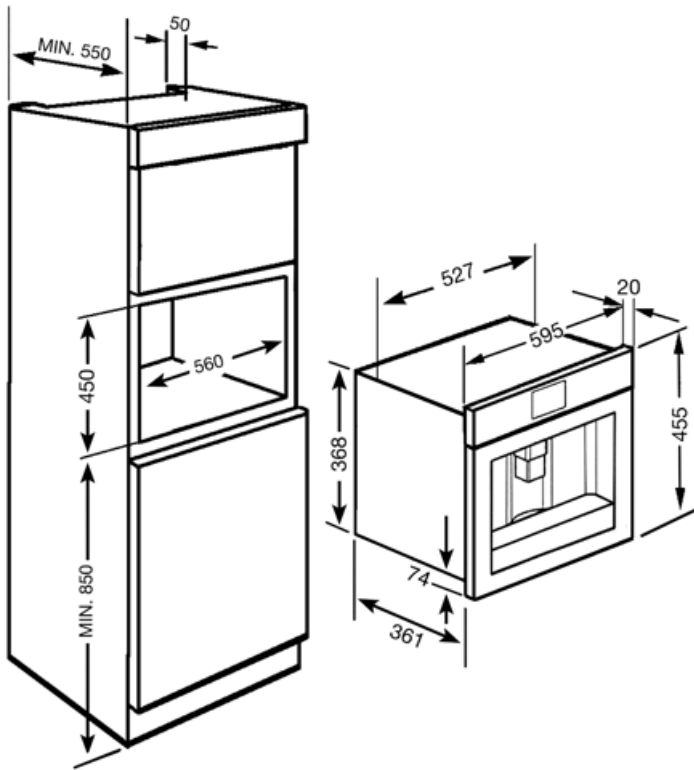

## Tekniske egenskaber

Kaffegrulat, rum	Ja	Drypbakke	Ja
Rum til formalet kaffe	Ja	Pumpetryk	15 bar
Aftagelig vandbeholder	Ja	Vandbeholder kapacitet	1.80 l
Brugt kaffegrums-beholder	Ja (14 single, 7 dobbelt)	Kaffegrulat beholderkapacitet	220 g
Højdejusterbart kaffeudløb	Ja	Lys	2
Dampfordeler	Ja		

## Logistiske oplysninger

Bredde (mm)	595 mm	Højde (mm)	455 mm
Dybde (mm)	415 mm		