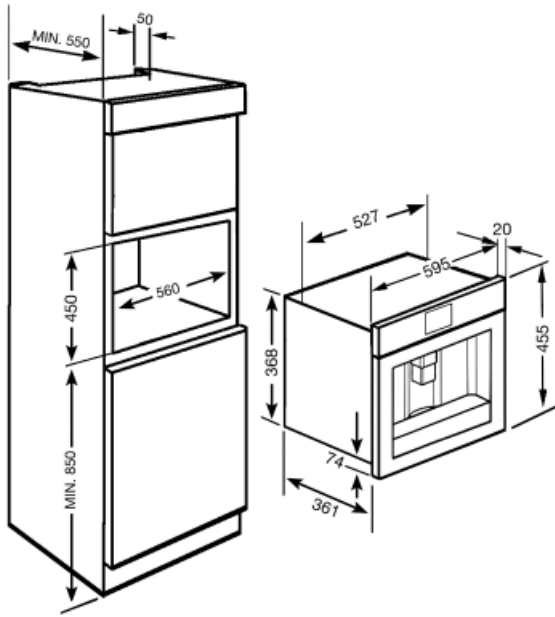

Características técnicas

Compartimento café en grano	Si	Bandeja goteo	Si
Compartimento café molido	Si	Presión de la bomba	15 bar
Contenedor agua desmontable	Si	Capacidad depósito de agua	1.80 l
Contenedor residuos posos café	Si (14 individuales, 7 dobles)	Capacidad contenedor granos de café	220 g
Salida café ajustable en altura	Si	Luces	2
Dispensador de vapor para capuchino	Si		

Conexión eléctrica

Potencia nominal	1350 W	Frecuencia (Hz)	50-60 Hz
Corriente	5,6 A	Longitud cable de alimentación	180 cm
Tensión (V)	220-240 V		

Datos logísticos

Ancho (mm)	595 mm	Altura (mm)	455 mm
Profundo (mm)	415 mm		