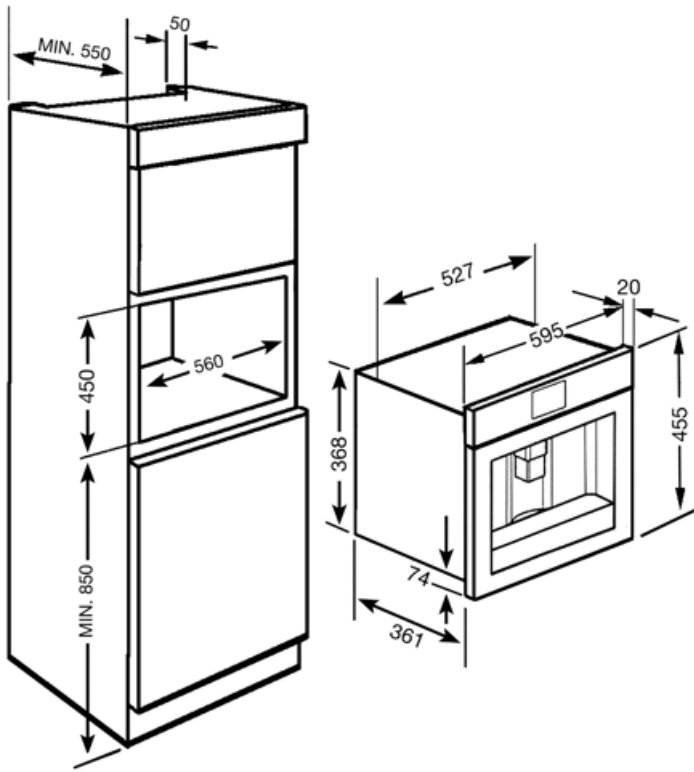

## Tekniset ominaisuudet

Kahvipurujen säiliö	Kyllä	Tippatarjotin	Kyllä
Jauhetun kahvin osio	Kyllä	Pumpun paine	15 bar
Irrotettava vesisäiliö	Kyllä	Vesisäiliön tilavuus	1.80 l
Kahvipurusäiliö	Kyllä (14 yksöis, 7 tupla)	Kahvin jauhatuksen säiliön koko	220 g
Kahvikoneen korkeudensäädin	Kyllä	Valot	2
Höyrytin	Kyllä		

## Logistiikkatiedot

Leveys (mm)	595 mm	Kahvi-toiminto (yksi kuppi)	455 mm
Syvyys (mm)	415 mm		