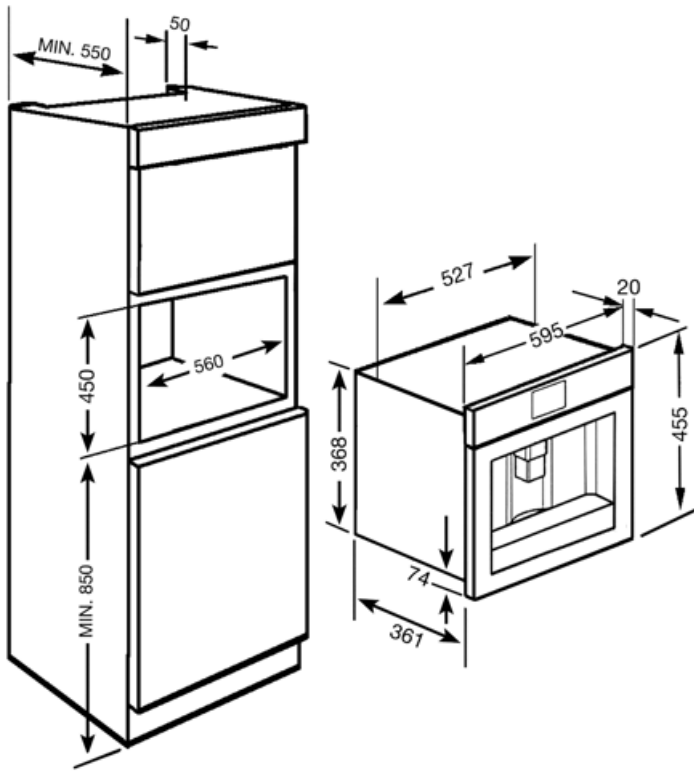

Tekniset ominaisuudet

Kahvipurujen säiliö	Kyllä	Tippatarjotin	Kyllä
Jauhetun kahvin osio	Kyllä	Pumpun paine	15 bar
Irrotettava vesisäiliö	Kyllä	Vesisäiliön tilavuus	1.80 l
Kahvipurusäiliö	Kyllä (14 yksöis, 7 tupla)	Kahvin jauhatuksen säiliön koko	220 g
Kahvikoneen korkeudensäädin	Kyllä	Valot	2
Höyrytin	Kyllä		

Sähköliitännä

Tehokkuus	1350 W	Taajuus (Hz)	50-60 Hz
Virta	5.6 A	Johdon pituus	180 cm
Virta (V)	220-240 V		

Logistiikkatiedot

Leveys (mm)	595 mm	Kahvi-toiminto (yksi kuppi)	455 mm
Syvyys (mm)	415 mm		

Symbols glossary