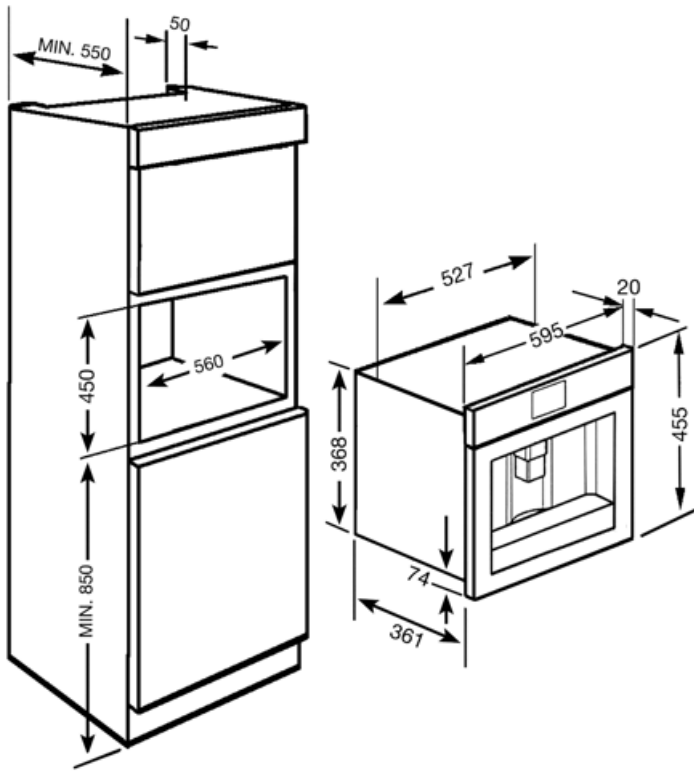

Tekniske egenskaper

Kaffegrut seksjon	Ja	Dryppskål	Ja
Pre-Jordet Kaffe Kammer	Ja	Pumpetrykk	15 bar
Avtagbar vannbeholder	Ja	Vannbeholder kapasitet	1.80 l
Avfallsbeholder for kaffegrut	Ja (14 single, 7 dobbel)	Kontainerkapasitet for kaffe	220 g
Høydejusterbar kaffeutløp	Ja	Lys	2
Steam dispenser	Ja		

Elektrisk tilkobling

Nominell effekt	1350 W	Frekvens (Hz)	50-60 Hz
Nåværende	5,6 A	Lengde på ledning	180 cm
Spenning (V)	220-240 V		

Logistisk informasjon

Bredde (mm)	595 mm	Høyde (mm)	455 mm
Dybde (mm)	415 mm		