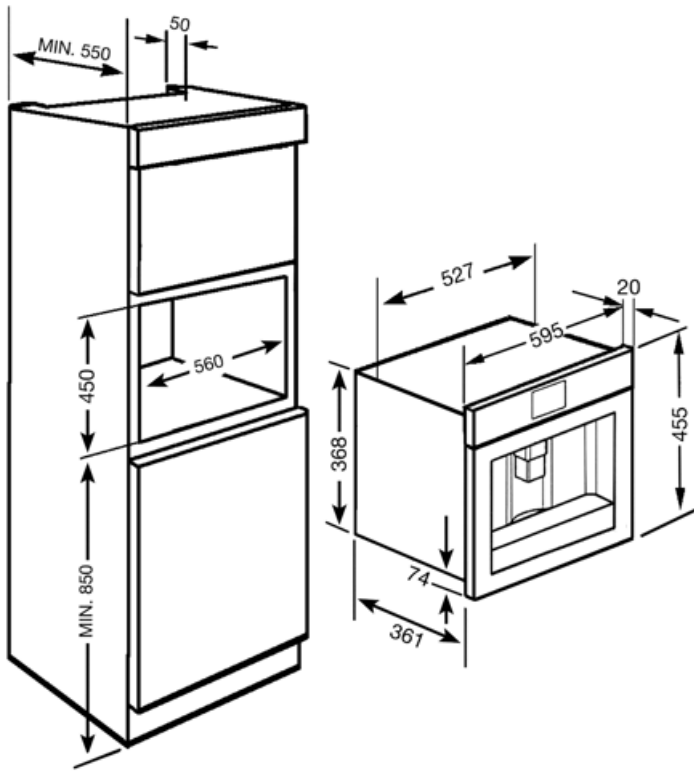

## Tekniske egenskaper

Kaffegrut seksjon	Ja	Dryppeskål	Ja
Pre-Jordet Kaffe Kammer	Ja	Pumpetrykk	15 bar
Avtagbar vannbeholder	Ja	Vannbeholder kapasitet	1.80 l
Avfallsbeholder for kaffegrut	Ja (14 single, 7 dobbel)	Kontainerkapasitet for kaffe	220 g
Høydejusterbar kaffeutløp	Ja	Lys	2
Steam dispenser	Ja		

## Logistisk informasjon

Bredde (mm)	595 mm	Høyde (mm)	455 mm
Dybde (mm)	415 mm		