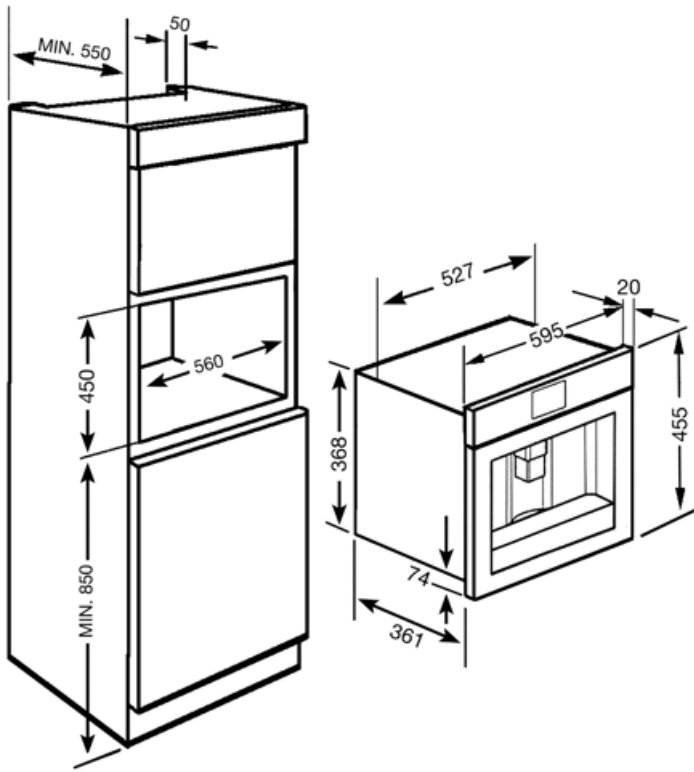

## Technische specificaties

Bonen reservoir	Ja	Opvangschaal	Ja
Gemalen koffiereservoir	Ja	Pompdruksysteem	15 bar
Uitneembaar waterreservoir	Ja	Inhoud waterreservoir	1.80 l
Afvalcontainer voor gebruikte koffie	Ja (14 enkele koffies, 7 dubbele koffies)	Koffiebonen reservoir	220 g
Koffietuit met hoogteverstelling	Ja	Verlichting	2
Stoom dispenser	Ja		

## Logistieke informatie

Breedte product	595 mm	Hoogte product	455 mm
Diepte product	415 mm		