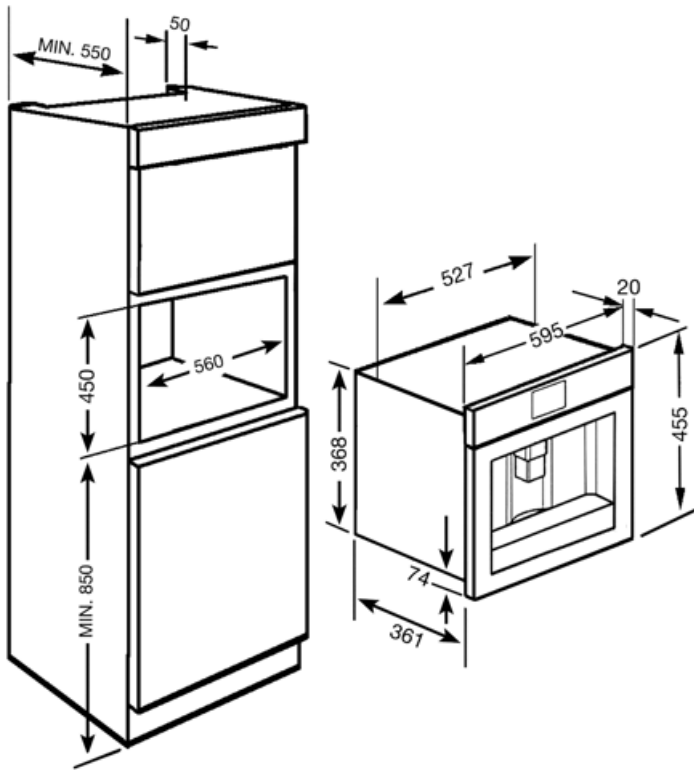

Technische specificaties

Bonen reservoir	Ja	Opvangschaal	Ja
Gemalen koffiereservoir	Ja	Pompdruksysteem	15 bar
Uitneembaar waterreservoir	Ja	Inhoud waterreservoir	1.80 l
Afvalcontainer voor gebruikte koffie	Ja (14 enkele koffies, 7 dubbele koffies)	Koffiebonen reservoir	220 g
Koffietuit met hoogteverstelling	Ja	Verlichting	2
Stoom dispenser	Ja		

Elektrische aansluiting

Aansluitwaarde	1350 W	Frequentie	50-60 Hz
Stroom	5,6 A	Lengte voedingskabel	180 cm
Spanning (V)	220-240 V		

Logistieke informatie

Breedte product	595 mm	Hoogte product	455 mm
Diepte product	415 mm		