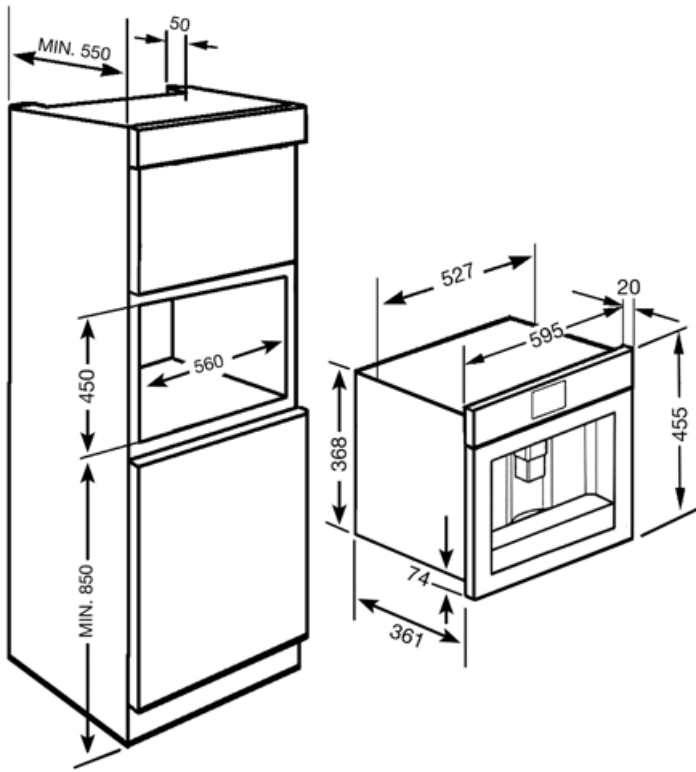

Teknisk specifikation

Behållare för kaffeböner	Ja	Droppbricka	Ja
Behållare för malet kaffe	Ja	Pumptryck	15 bar
Avtagbar vattentank	Ja	Kapacitet vattenbehållare	1.80 l
Kaffesumpbehållare	Ja (14 enkel, 7 dubbel)	Kapacitet kaffebönbehållare	220 g
Justerbar kaffepip	Ja	Ljuskällor	2
Ångbehållare	Ja		

Elektrisk anslutning

Anslutningseffekt	1350 W	Frekvens (Hz)	50-60 Hz
Ström	5.6 A	Sladdens längd	180 cm
Spänning (V)	220-240 V		

Logistisk information

Bredd (mm)	595 mm	Höjd (mm)	455 mm
Djup (mm)	415 mm		