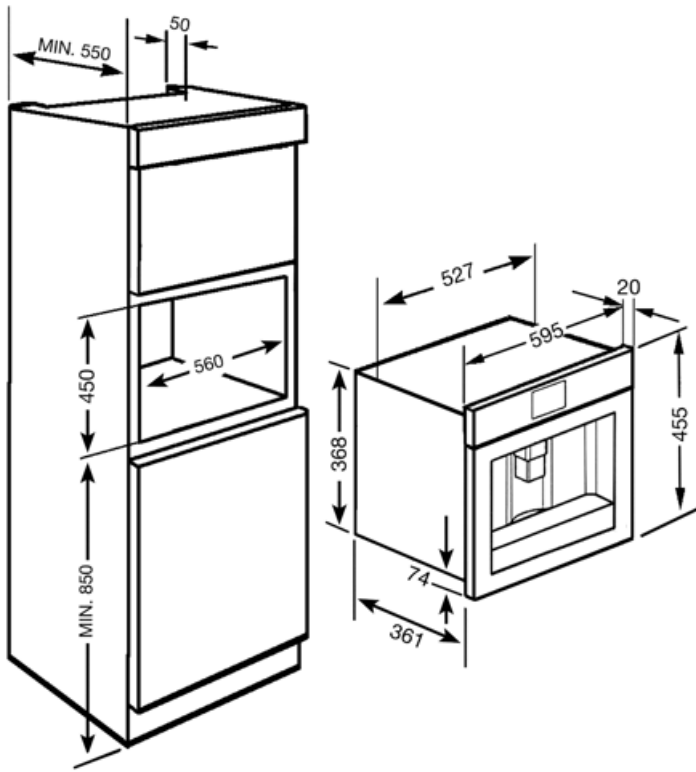

Teknisk specifikation

Behållare för kaffeböner	Ja	Droppbricka	Ja
Behållare för malet kaffe	Ja	Pumptryck	15 bar
Avtagbar vattentank	Ja	Kapacitet vattenbehållare	1.80 l
Kaffesumpbehållare	Ja (14 enkel, 7 dubbel)	Kapacitet kaffebönbehållare	220 g
Justerbar kaffepip	Ja	Ljuskällor	2
Ångbehållare	Ja		

Elektrisk anslutning

Anslutningseffekt	1350 W	Frekvens (Hz)	50-60 Hz
Ström	5,6 A	Sladdens längd	180 cm
Spänning (V)	220-240 V		

Logistisk information

Bredd (mm)	595 mm	Höjd (mm)	455 mm
Djup (mm)	415 mm		