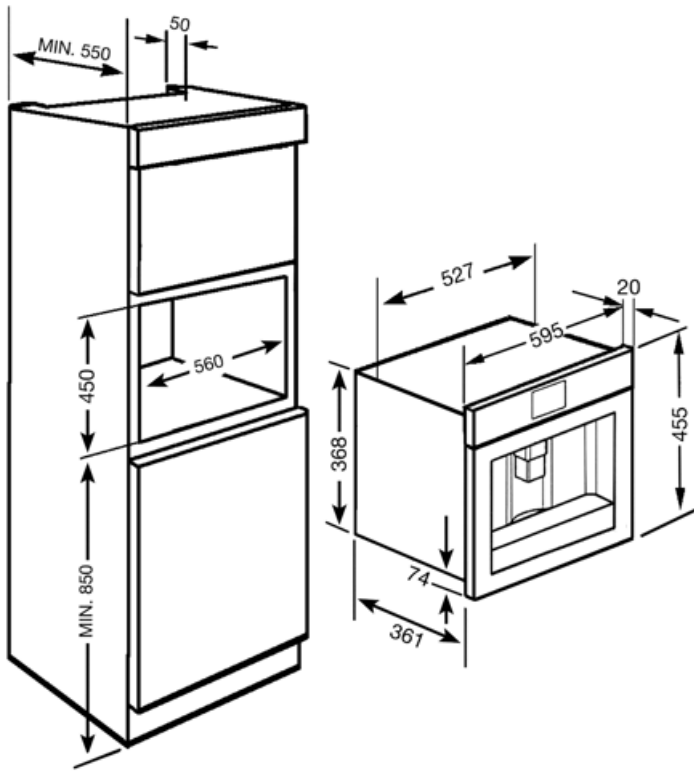

Teknisk specifikation

Behållare för kaffeböner	Ja	Droppbricka	Ja
Behållare för malet kaffe	Ja	Pumptryck	15 bar
Avtagbar vattentank	Ja	Kapacitet vattenbehållare	1.80 l
Kaffesumpbehållare	Ja (14 enkel, 7 dubbel)	Kapacitet kaffebönbehållare	220 g
Justerbar kaffepip	Ja	Ljuskällor	2
Ångbehållare	Ja		

Elektrisk anslutning

Anslutningseffekt	1350 W	Frekvens (Hz)	50-60 Hz
Ström	5.6 A	Sladdens längd	180 cm
Spänning (V)	220-240 V		

Logistisk information

Bredd (mm)	595 mm	Höjd (mm)	455 mm
Djup (mm)	415 mm		