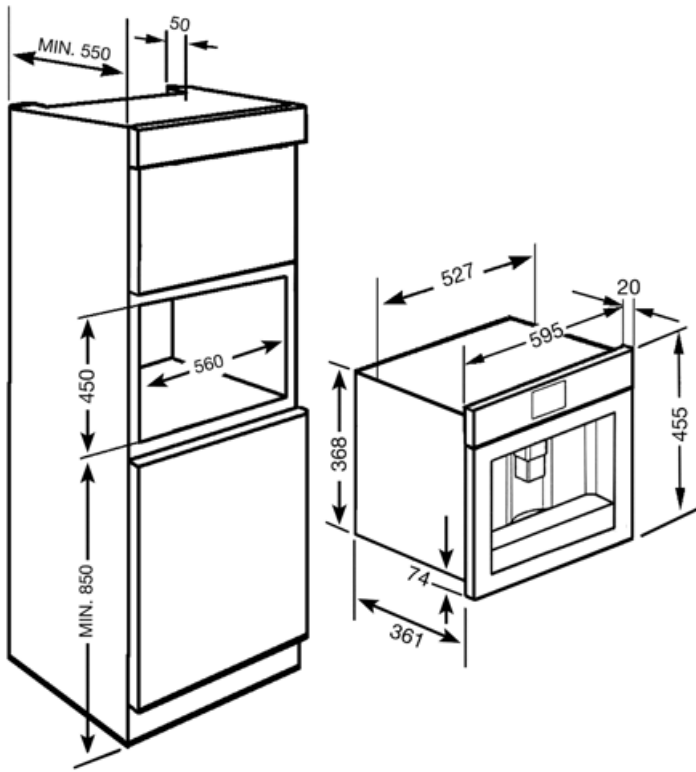

## Teknisk specifikation

Behållare för kaffeböner	Ja	Droppbricka	Ja
Behållare för malet kaffe	Ja	Pumptryck	15 bar
Avtagbar vattentank	Ja	Kapacitet vattenbehållare	1.80 l
Kaffesumpbehållare	Ja (14 enkel, 7 dubbel)	Kapacitet kaffebönbehållare	220 g
Justerbar kaffepip	Ja	Ljuskällor	2
Ångbehållare	Ja		

## Logistisk information

Bredd (mm)	595 mm	Höjd (mm)	455 mm
Djup (mm)	415 mm		