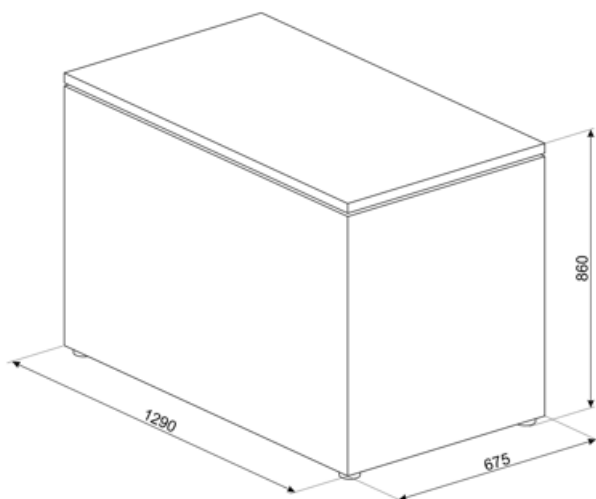

תווית חשמל / ביצועים – שנת 2019

			
צריכת חשמל שנתית	227 kWh/a	זמן עליית טמפרטורה	45 h
נפח נטו כולל	284 l	כוכבים - קיבולת הקפאה 4	13,0 kg/24h
קטגוריית יעילות אנרגטית	E	קטגוריית אקלים	SN, T
		EEI	100 %

קטגוריית פליטות רעש נישא באוויר	C
סכום הנפחים של התאים הקפואים	284 l

חיבור חשמלי

דירוג חיבור חשמלי	110 W	תדר (Hz)	50 Hz
זרם	0,65 A	אורך כבל חשמל	215 cm
מתח	220-240 V	תקע	(F;E) Schuko

מידע לוגיסטי

רוחב	1290 mm	גובה, ערך מקסימלי	860 mm
עומק ללא ידית	675 mm	רוחב המוצר עם פתיחה מרבית של הדלתות	1390 mm