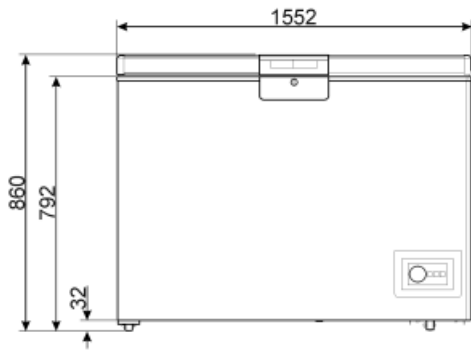

Elektromos csatlakozás

Elektromos csatlakozás névleges értéke	120 W	Feszültség	220-240 V
Jelenlegi	0.70 A	Frekvencia (Hz)	50 Hz

Symbols glossary (TT)

4 csillagos fagyasztó rekesz a jobb ételmegőrzés érdekében.