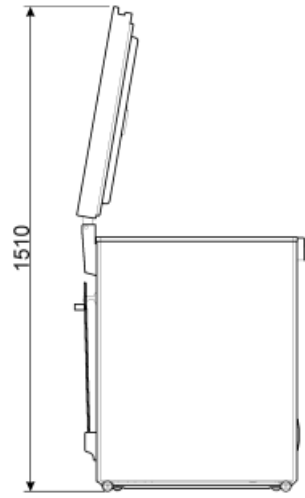

Elektromos csatlakozás

Elektromos csatlakozás névleges értéke	120 W	Feszültség	220-240 V
Jelenlegi	0.70 A	Frekvencia (Hz)	50 Hz

Symbols glossary (TT)

4 csillagos fagyasztó rekesz a jobb ételmegőrzés érdekében.