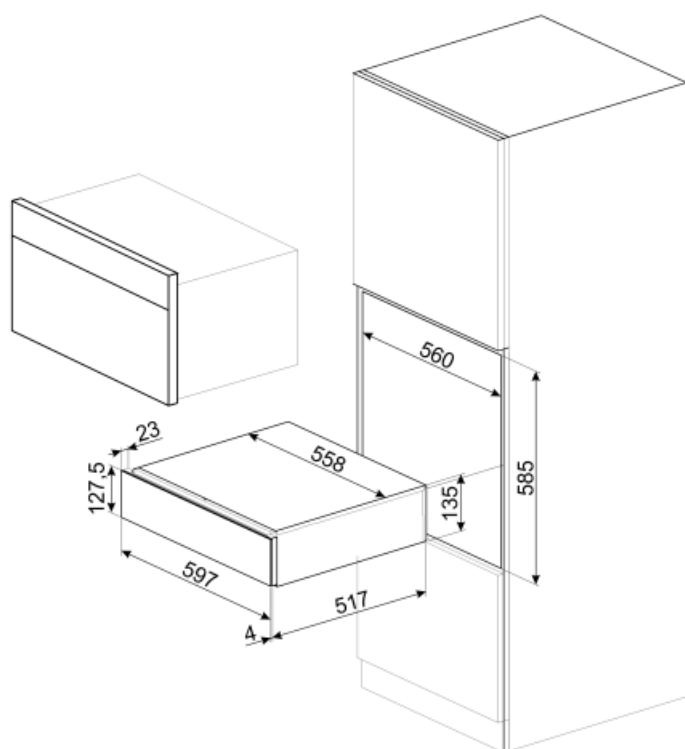

CP115S

Produktfamilie	Skuffe
Kommerciel højde	15 cm
Type	Opbevaringsskuffe

Æstetik

Æstetik	Linea	Frontpanel	Helglas
Farve	Sølv	Logo	Silketryk
Finish	Sølv	Logoplacering	Ekstern
Materiale	Glas		

Tekniske egenskaber

Åbningsmekanisme	Skub-træk	Maksimal skuffebelastning, vægt	85 kg
Grundmateriale	Rustfrit stål	Kapacitet	22 l
Maks. tilladt vægt	15 kg	Tilbehør inkluderet	Silikone, skridsikker måtte

Logistiske oplysninger

Bredde (mm)	597 mm	Produkthøjde (mm)	135 mm
Dybde (mm)	538 mm		

Benefit (TT)

Stålbund

Tilstedeværelse af skridsikker silikonemåtte; aftagelig og nyttig til at placere tallerkener uden at de skrider, for at undgå tilsmudsning af skuffens bund og for at undgå ridser.

Tryk-træk lågeåbning

Med et enkelt tryk åbnes skuffen og lukkes derefter igen ved at skubbe den tilbage.