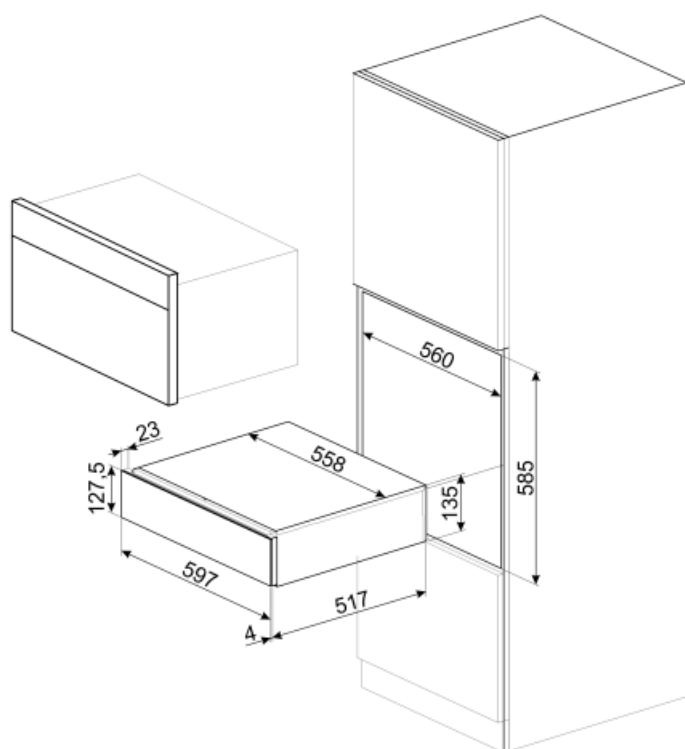

CP115S

Tuoteperhe	Vetolaatikko
Myytävän tuotteen korkeus	15 cm
Tyyppi	Laatikko

Estetiikka

Estetiikka	Linea	Etupaneeli	Täysin lasinen
Väri	Hopea	Logo	Silkkipainettu
Pinnan viimeistely	Hopea	Logon paikka	Ulkoinen
Materiaali	Lasi		

Tekniset ominaisuudet

Avausmekanismi	Push-pull	Max paino laatikossa	85 kg
Pohjamateriaali	Ruostumaton teräs	Tilavuus	22 l
Maksimaallinen paino	15 kg	Mukana tulevat lisävarusteet	Liu'unestomatto

Logistiikkatiedot

Leveys (mm)	597 mm	Tuotteen korkeus (mm)	135 mm
Syvyys (mm)	538 mm		

Benefit (TT)

Teräspohja

Liukumattoman silikonimatton läsnäolo: se on irrotettavissa, ja siitä on hyötyä astioiden asettamisessa ilman, että ne liukuvat, jotta laatikon pohja ei likastu eikä naarmuja synny.