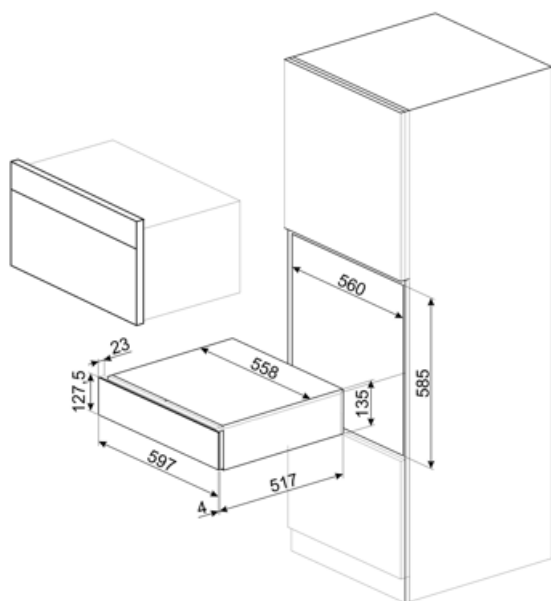

CP115S

Produktserien
Kommersiell høyde
Type

Innbyggingskuffer
15 cm
Innbyggingskuffer

Estetisk linje

Estetikk	Linea	Front panel	Full glass
Farge	Sølv	Logo	silke skjerm
Finish	Sølv	Logo plassering	Utvendig
Materiale	Glass		

Tekniske egenskaper

Åpnings mekanisme	Skyv-dra	Maksimal skuffebelastning vekt	85 kg
Basis material	Rustfritt stål	Kapasitet	22 l
Maks vekt kvote	15 kg	Tilbehør som følger med	Silicon antisklimatte

Logistisk informasjon

Bredde (mm)	597 mm	Produkt Høyde (mm)	135 mm
Dybde (mm)	538 mm		

Benefit (TT)

Stålbasse

Utstyrt med sklisikker silikonmatte. Avtakbar og nyttig for å oppbevare retter uten at de sklir, for å unngå å søle til innsiden av skuffen og unngå riper.