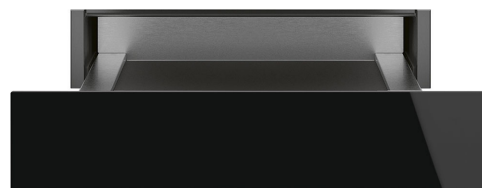

# CP615NX

Família	Gaveta de aquecimento
Altura comercial	15 cm
Utilização	Gaveta de arrumação

## Design

Acabamento	Preto	Material	Vidro
Acabamentos	Vidro preto	Tipo de vidro	Vidro preto Eclipse
Design	Dolce Stil Novo	Painel frontal	Com faixa horizontal
Acabamento dos componentes	Componentes em aço inox		

## Especificações técnicas

Sistema de abertura	push-pull	Peso máximo suportado pela gaveta	85 kg
Material da base de apoio	Base de apoio em aço inox	Capacidade	22 l
Peso máximo dentro da gaveta	15 kg	Acessórios incluídos	tapete de silicone antiderrapante