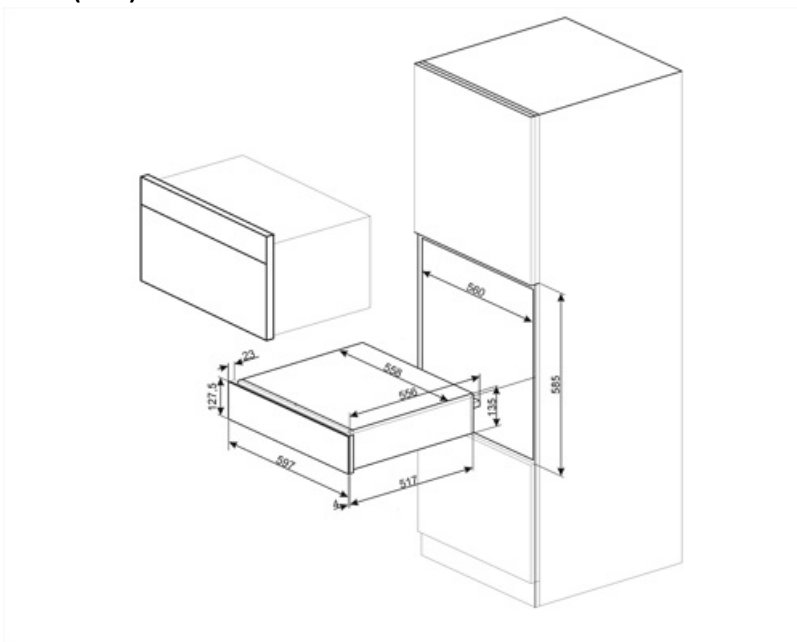

## Características técnicas

Sistema apertura	Push-pull	Capacidad	21 l
Material base	Acero inoxidable	Tipo de calentamiento	Ventilador asistido
Peso máximo permitido	15 kg	Accesorios incluidos	Base silicona

## Datos logísticos

Ancho (mm)	597 mm	Altura del producto (mm)	135 mm
Alto (mm)	538 mm		

---