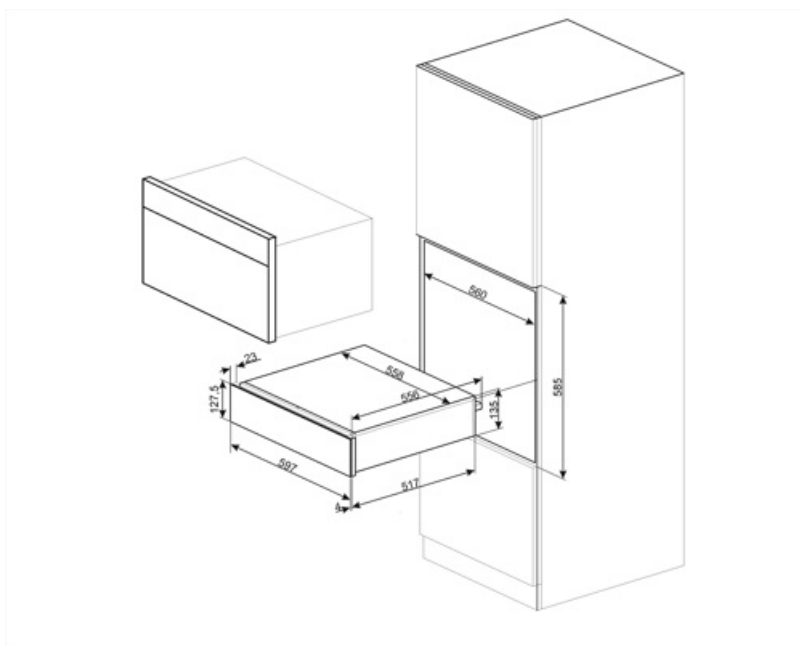

CPR115B

Семейство продуктов
Коммерческая высота
Тип

Выдвижной ящик
15 см
Подогреватель посуды

Эстетика

Эстетика	Линия (Linea)	Фронтальная панель	Полностью стеклянная
Цвет	Белый	Логотип	Шелкография
Отделка	Глянцевый	Расположение логотипа	Внешний
Материал дверцы	Стекло		

Логистическая информация

Ширина изделия (мм) 597 мм
Глубина изделия (мм) 538 мм

Высота продукта (мм) 135 мм

Совместимые Аксессуары

KITCABLE90UK

Кабель с вилкой IEC и вилкой UK