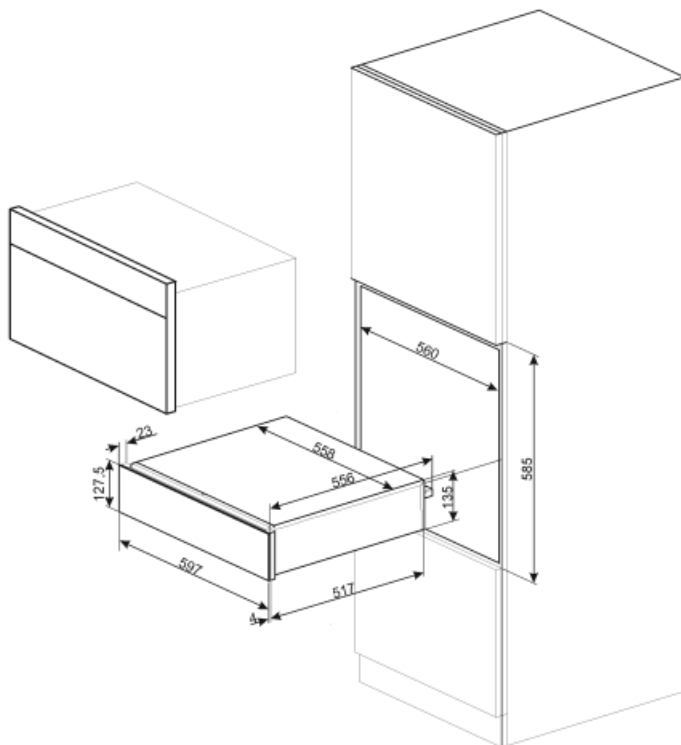

CPR115B

Семейство продуктов
Коммерческая высота
Тип

Выдвижной ящик
15 см
Подогреватель посуды

Эстетика

Эстетика	Linea	Фронтальная панель	Полностью стеклянная
Цвет	Белый	Логотип	Шелкография
Отделка	Глянцевый	Расположение логотипа	Внешний
Материал дверцы	Стекло		

Силиконовый коврик

Электрическое подключение

Тип электрической вилки (F;E) Schuko

Напряжение
Частота тока

220-240 В

50-60 Гц

Номинальная мощность 400 Вт

Сила тока 2 А

Логистическая информация

Ширина изделия (мм) 597 мм

Высота продукта (мм) 135 мм

Глубина изделия (мм) 538 мм

Not included accessories

KITCABLE90UK

Кабель с вилкой IEC и вилкой UK

Benefit (TT)

Стальное основание

Наличие нескользящего силиконового коврика; съемный и удобный для размещения посуды без скольжения, предотвращает загрязнения дна ящика и появление царапин.

Открытие Push-pull

Ящик открывается простым нажатием.