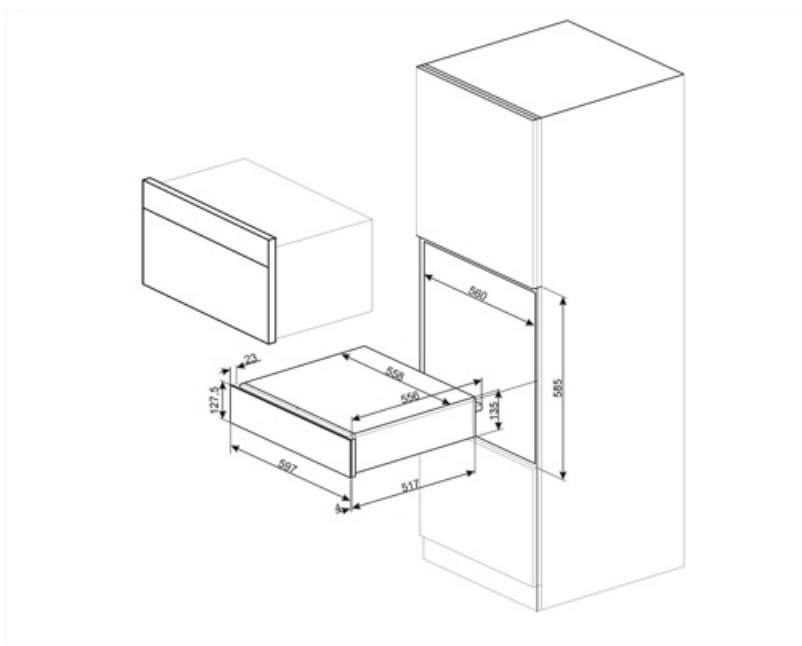

CPR115B

Семейство продуктов
Коммерческая высота
Тип

Выдвижной ящик
15 см
Подогреватель посуды

Эстетика

Эстетика	Линия (Linea)	Фронтальная панель	Полностью стеклянная
Цвет	Белый	Логотип	Шелкография
Отделка	Глянцевый	Расположение логотипа	Внешний
Материал дверцы	Стекло		

Напряжение 220-240 В
Частота тока 50-60 Гц

Логистическая информация

Ширина изделия (мм) 597 мм
Глубина изделия (мм) 538 мм

Высота продукта (мм) 135 мм

Совместимые Аксессуары

KITCABLE90UK

Кабель с вилкой IEC и вилкой UK