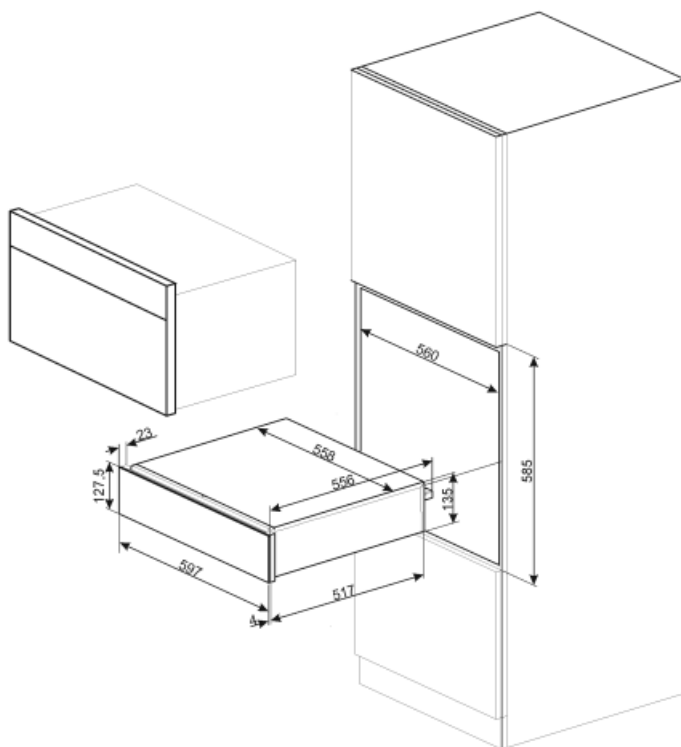

CPR115B

Семейство продуктов
Коммерческая высота
Тип

Выдвижной ящик
15 см
Подогреватель посуды

Эстетика

Эстетика	Linea	Фронтальная панель	Полностью стеклянная
Цвет	Белый	Логотип	Шелкография
Отделка	Глянцевый	Расположение логотипа	Внешний
Материал дверцы	Стекло		

Технические характеристики

Механизм открывания	Push-pull	Объем	21 л
Материал основания	Нержавеющая сталь	Тип нагрева	Вентилируемый

Максимально допустимый вес 15 кг
Максимальная нагрузка на прибор 85 кг

Аксессуары в комплекте

Силиконовый коврик

Электрическое подключение

Тип электрической вилки (F;E) Schuko

Напряжение
Частота тока

220-240 В

50-60 Гц

Номинальная мощность 400 Вт

Сила тока 2 А

Логистическая информация

Ширина изделия (мм) 597 мм

Высота продукта (мм) 135 мм

Глубина изделия (мм) 538 мм

Not included accessories

KITCABLE90UK

Кабель с вилкой IEC и вилкой UK