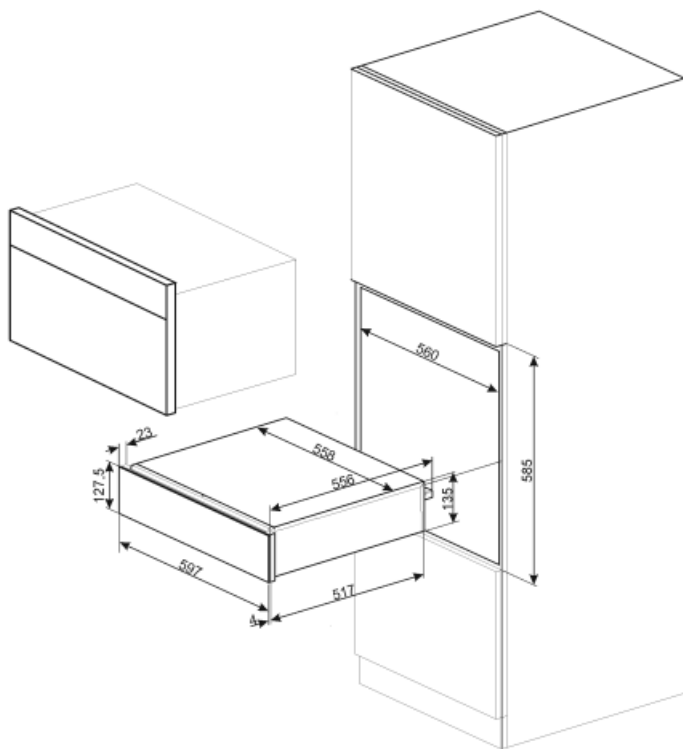

## Technické parametry

Otevírací mechanismus	Push-pull	Kapacita	21 l
Základní materiál	Nerezová ocel	Type of heating	Fan assisted

Maximální přípustná hmotnost	15 kg	Příložené příslušenství	Silikonová protiskluzová rohož
Maximální nakládací hmotnost zásuvky	85 kg		

## Logistické informace

Šířka (mm)	597 mm	Výška výrobku (mm)	135 mm
Hloubka (mm)	538 mm		

---