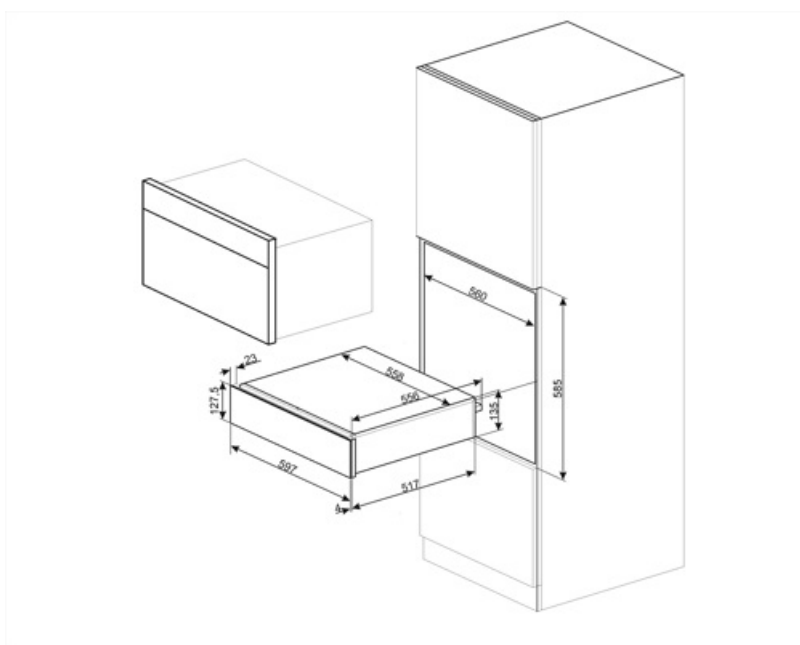

## Logistiske oplysninger

Bredde (mm) 597 mm  
Dybde (mm) 538 mm

Produkt højde (mm) 135 mm

---