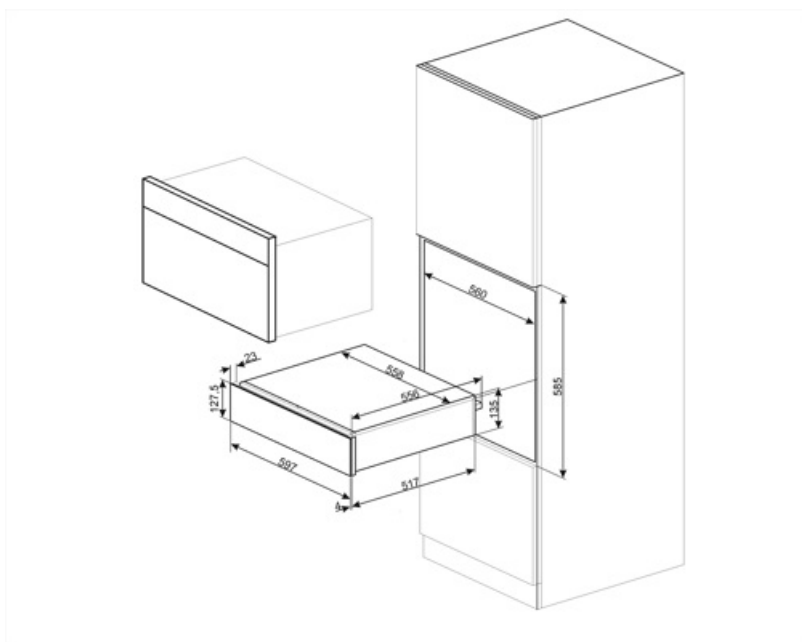

Maksimal
skuffebelastning, vægt
Kapacitet

85 kg
21 l

Medfølgende tilbehør

Silikone, skridsikker måtte

Elektrisk tilslutning

Stik (F;E) Schuko
Nominal effekt 400 W
Nuværende 2 A

Spænding (V) 220-240 V
Frekvens (Hz) 50-60 Hz

Logistiske oplysninger

Bredde (mm) 597 mm
Dybde (mm) 538 mm

Produkt højde (mm) 135 mm