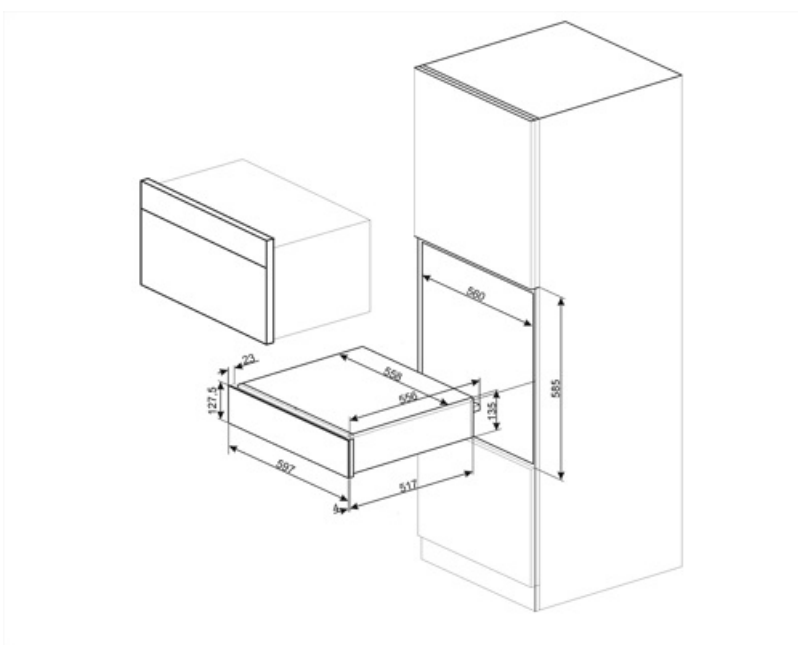

CPR115B3

Produktfamilie	Skuffe
Kommerciel højde	14 cm
Type	Varmeskuffe

Æstetik

Æstetik	Linea	Frontpanel	Helglas
Farve	Sort	Logo	Silketryk
Finish	Blank sort	Logoplacering	Ekstern
Materiale	Glas		

Betjeninger

Tekniske egenskaber

Åbningsmekanisme	Skub-træk	Kapacitet	21 l
Grundmateriale	Rustfrit stål	Type af opvarmning	Ventilatorassisteret
Maks. tilladt vægt	15 kg		

Maksimal skuffebelastning, vægt	85 kg	Medfølgende tilbehør	Silikone, skridsikker måtte
--	-------	-----------------------------	-----------------------------

Elektrisk tilslutning

Stik	(F;E) Schuko	Spænding (V)	220-240 V
Nominel effekt	400 W	Frekvens (Hz)	50-60 Hz
Nuværende	2 A		

Logistiske oplysninger

Bredde (mm)	597 mm	Produkt højde (mm)	135 mm
Dybde (mm)	538 mm		