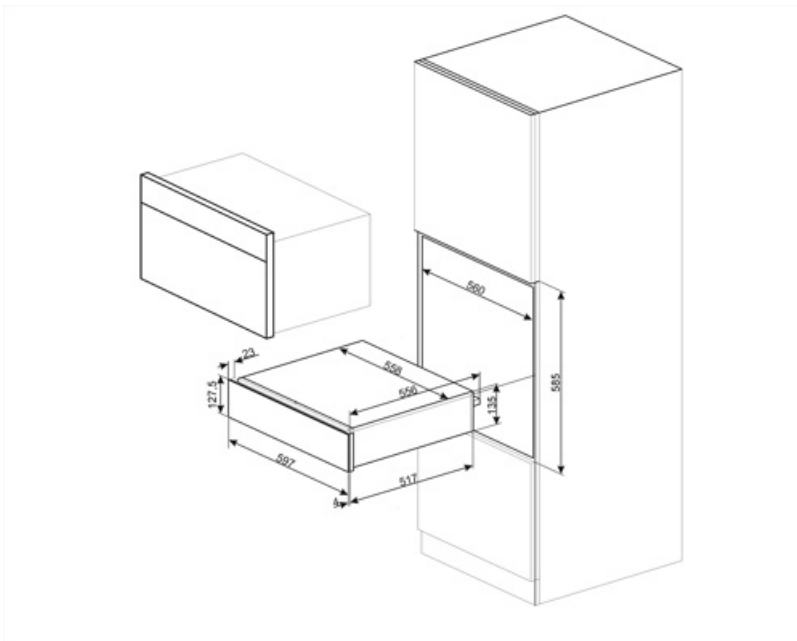

# CPR115B3

Produktfamilie	Schublade
Produkthöhe	14 cm
Produkttyp	Wärmeschublade

## Technische Eigenschaften

Schubladenöffnung	Push-Pull-Öffnung (grifflos)	Nutzbare Schubladenvolumen	21 l
-------------------	------------------------------	-------------------------------	------

<b>Schublade auf Teleskop-Vollauszug</b>	Metall	<b>Beheizungsart</b>	Ventiliert
<b>Max. Tragkraft der Schublade</b>	15 kg	<b>Serienzubehör</b>	Antirutschmatte aus Silikon
<b>Max. Tragkraft des Gehäuses</b>	85 kg		

## Logistik-Informationen

<b>Produktbreite</b>	597 mm	<b>Produktgröße</b>	597 mm
<b>Produkttiefe</b>	538 mm	<b>Produktgröße</b>	135 mm

---