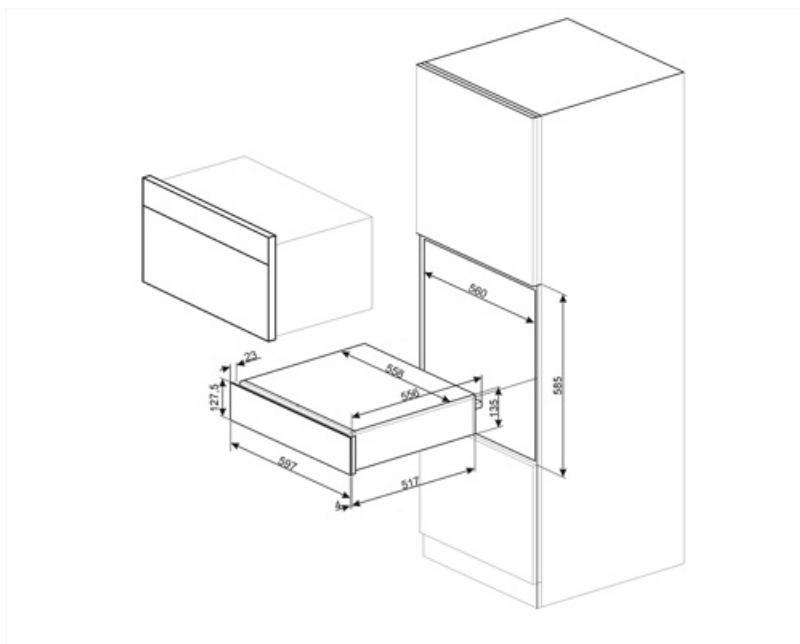

## Características técnicas

Sistema apertura	Push-pull	Tipo de calentamiento	Ventilador asistido
------------------	-----------	-----------------------	---------------------

<b>Material base</b>	Acero inoxidable	<b>Temperatura mínima</b>	30 °C
<b>Peso máximo permitido</b>	15 kg	<b>Temperatura máxima</b>	80 °C
<b>Peso máximo del cajón</b>	85 kg	<b>Accesorios incluidos</b>	Base silicona
<b>Capacidad</b>	21 l		

## Datos logísticos

<b>Ancho (mm)</b>	597 mm	<b>Altura del producto (mm)</b>	135 mm
<b>Alto (mm)</b>	538 mm		

---