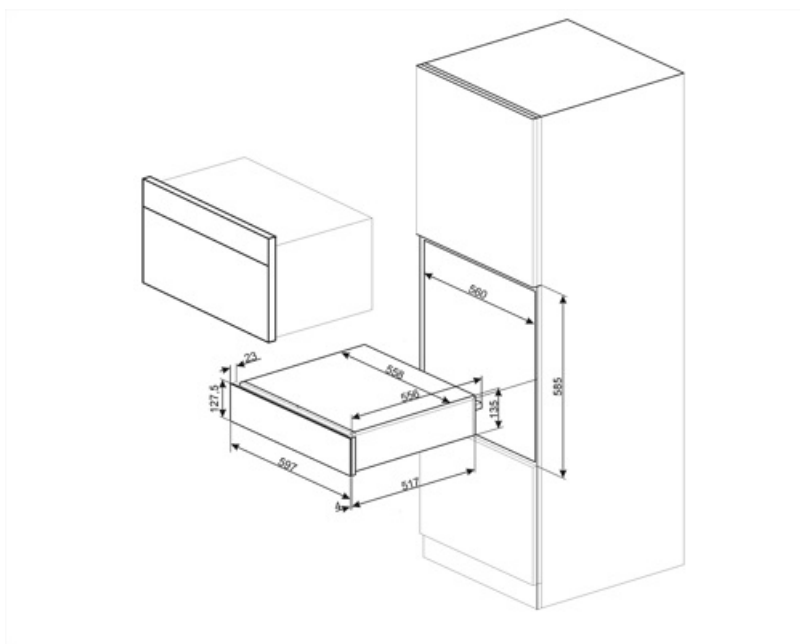

CPR115B3

Familia	Cajón
Altura comercial	14 cm
Tipología	Calientaplatos

Estética

Estética	Línea	Panel frontal	Todo cristal
Color	Negro	Logo	Serigrafiado
Acabado	Negro brillante	Posición logo	Externo
Material	Vidrio		

Características técnicas

Sistema apertura	Push-pull	Capacidad	21 l
		Tipo de calentamiento	Ventilador asistido

Material base	Acero inoxidable	Accesorios incluidos	Base silicona
Peso máximo permitido	15 kg		
Peso máximo del cajón	85 kg		

Conexión eléctrica

Enchufe	Schuko (F;E)	Voltaje (V)	220-240 V
Potencia nominal	400 W	Frecuencia (Hz)	50-60 Hz
Corriente	2 A		

Datos logísticos

Ancho (mm)	597 mm	Altura del producto (mm)	135 mm
Alto (mm)	538 mm		