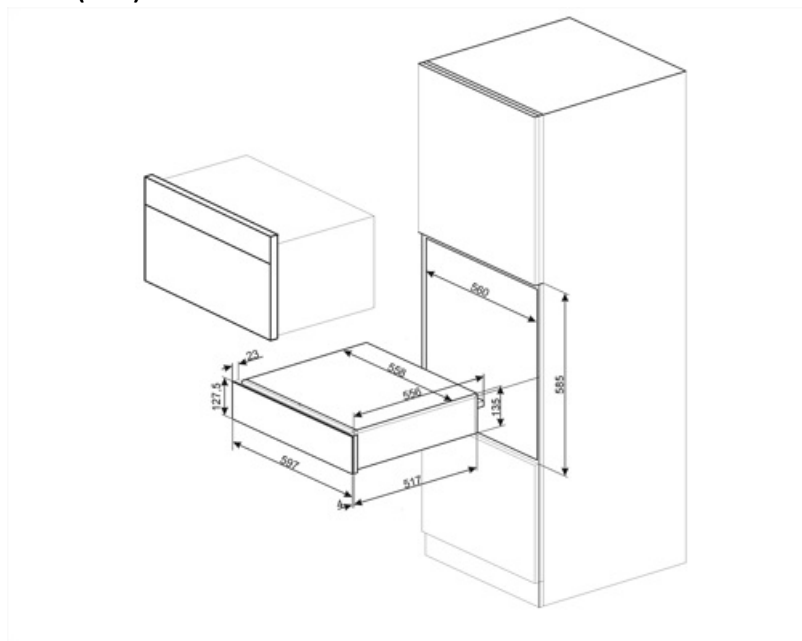

## Características técnicas

Sistema apertura	Push-pull	Capacidad	21 l
Base material	Acero inoxidable	Tipo de calentamiento	Ventilador asistido
Peso máximo permitido	15 kg	Accesorios incluidos	Base silicona
Peso máximo del cajón	85 kg		

## Datos logísticos

Ancho (mm)	597 mm	Altura del producto (mm)	135 mm
Alto (mm)	538 mm		

---