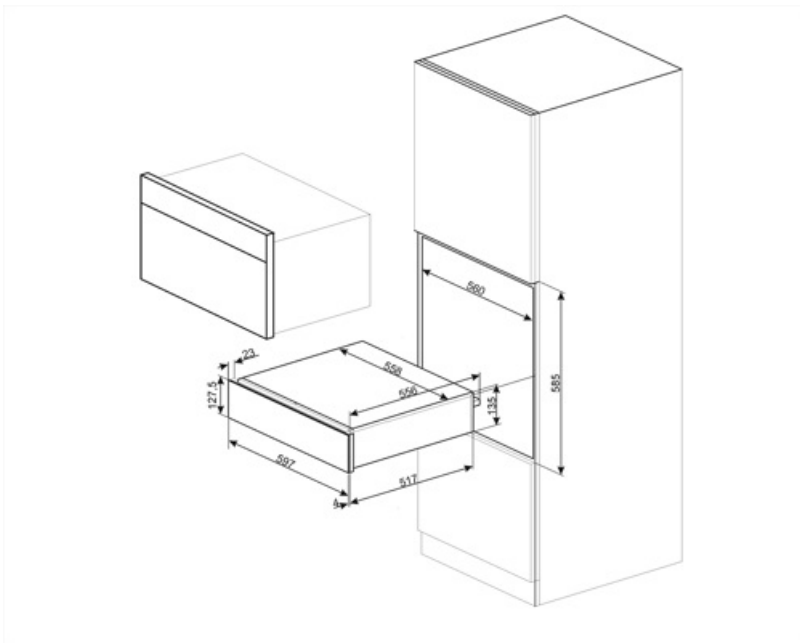

CPR115B3

Familia	Cajón calentaplatos
Altura comercial	14 cm
Tipo	Calentaplatos

Estética

Estética	Línea	Panel frontal	Todo cristal
Color	Negro	Logo	Serigrafiado
Acabado	Negro brillante	Posición logo	Externo
Material	Cristal		

Características técnicas

Sistema apertura	Push-pull	Capacidad	21 l
		Tipo de calentamiento	Ventilador asistido

Material base	Inox	Accesorios incluidos	Base silicona
Peso máximo permitido	15 kg		
Peso máximo del cajón	85 kg		

Conexión eléctrica

Enchufe	Schuko (F;E)	Voltaje (V)	220-240 V
Potencia nominal	400 W	Frecuencia (Hz)	50-60 Hz
Corriente	2 A		

Datos logísticos

Ancho del producto (mm)	597 mm	Altura del producto (mm)	135 mm
Alto (mm)	538 mm		