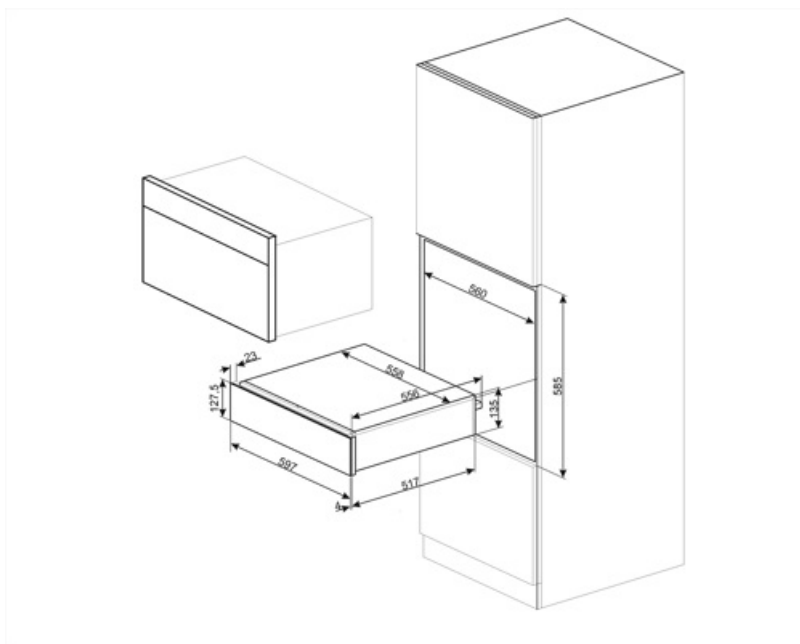

CPR115B3

Familia	Cajón calentaplatos
Altura comercial	14 cm
Tipo	Calentaplatos

Estética

Estética	Línea	Panel frontal	Todo cristal
Color	Negro	Logo	Serigrafiado
Acabado	Negro brillante	Posición logo	Externo
Material	Cristal		

Características técnicas

Sistema apertura	Push-pull	Capacidad	21 l
		Tipo de calentamiento	Ventilador asistido

Material base	Inox	Accesorios incluidos	Base silicona
Peso máximo permitido	15 kg		
Peso máximo del cajón	85 kg		

Conexión eléctrica

Enchufe	Schuko (F;E)	Voltaje (V)	220-240 V
Potencia nominal	400 W	Frecuencia (Hz)	50-60 Hz
Corriente	2 A		

Datos logísticos

Ancho del producto (mm)	597 mm	Altura del producto (mm)	135 mm
Alto (mm)	538 mm		