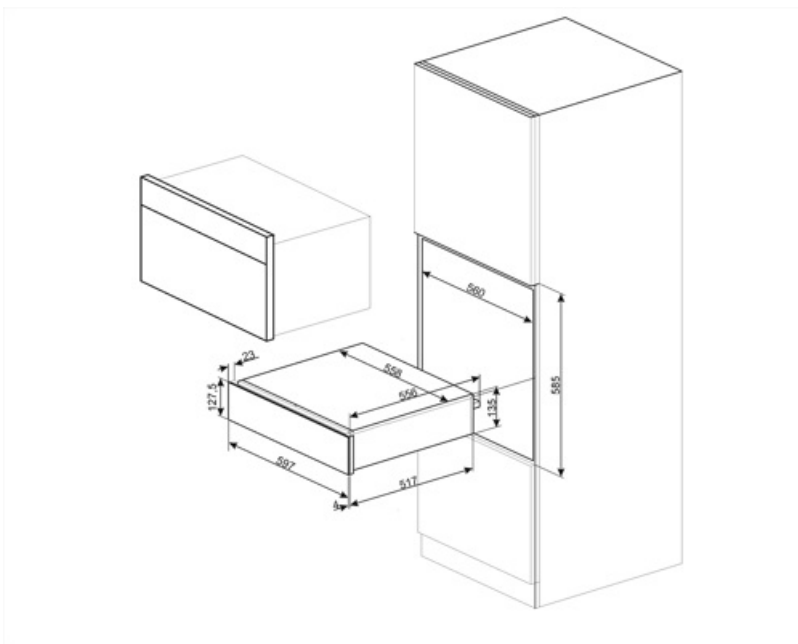

CPR115B3

Familia	Cajón calentaplatos
Altura comercial	14 cm
Tipo	Calentaplatos

Estética

Estética	Línea	Panel frontal	Todo cristal
Color	Negro	Logo	Serigrafiado
Acabado	Negro brillante	Posición logo	Externo
Material	Cristal		

Características técnicas

Sistema apertura	Push-pull	Tipo de calentamiento	Ventilador asistido
------------------	-----------	-----------------------	---------------------

Material base	Inox	Temperatura mínima	30 °C
Peso máximo permitido	15 kg	Temperatura máxima	80 °C
Peso máximo del cajón	85 kg	Accesorios incluidos	Base silicona
Capacidad	21 l		

Conexión eléctrica

Enchufe	Schuko (F;E)	Voltaje (V)	220-240 V
Potencia nominal	400 W	Frecuencia (Hz)	50-60 Hz
Corriente	2 A		

Datos logísticos

Ancho del producto (mm)	597 mm	Altura del producto (mm)	135 mm
Alto (mm)	538 mm		