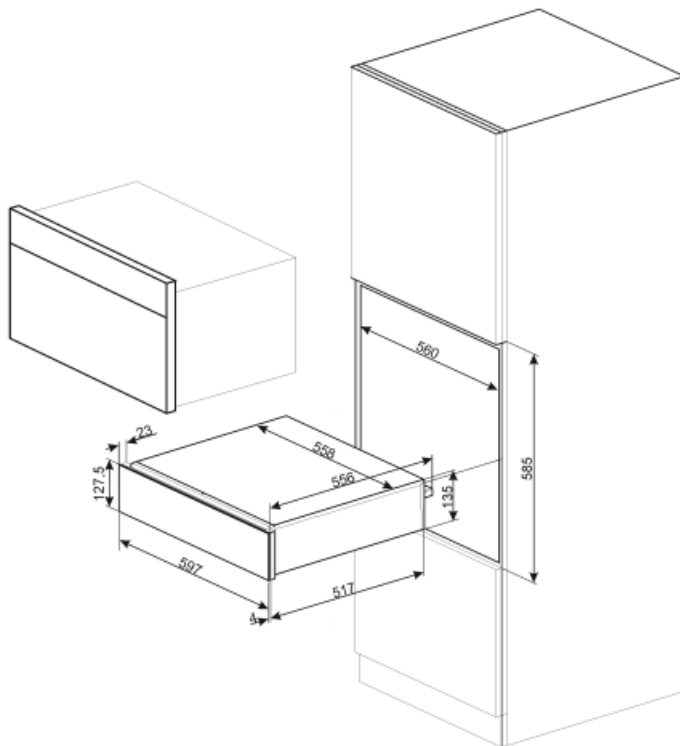

CPR115B3

| | |
|---------------------------|-------------------|
| Tuoteperhe | Vetolaatikko |
| Myytävän tuotteen korkeus | 15 cm |
| Tyyppi | Uudelleenlämmitys |

Estetiikka

| | | | |
|--------------------|----------------|--------------|----------------|
| Estetiikka | Linea | Etupaneeli | Täysin lasinen |
| Väri | Musta | Logo | Silkkipainettu |
| Pinnan viimeistely | Kiiltävä musta | Logon paikka | Ulkoinen |
| Materiaali | Lasi | | |

Sähköliitäntä

Sähköpistokkeen tyyppi (F;E) Schuko
Nominaalinen tehokkuus 400 W
Virta 2 A

Virta 220-240 V
Taajuus (hz) 50-60 Hz

Logistiikkatiedot

Leveys (mm) 597 mm
Syvyys (mm) 538 mm

Tuotteen korkeus (mm) 135 mm