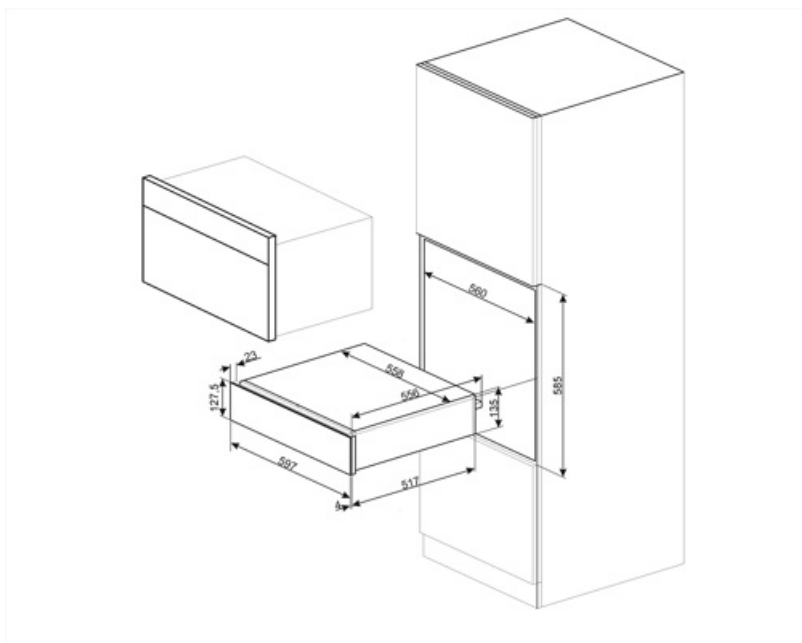

CPR115B3

Tuoteperhe	Vetolaatikko
Myytävän tuotteen korkeus	14 cm
Tyyppi	Uudelleenlämmitys

Estetiikka

Estetiikka	Linea	Etupaneeli	Täysin lasinen
Väri	Musta	Logo	Silkipainettu
Pinnan viimeistely	Kiiltävä musta	Logon paikka	Ulkoinen
Materiaali	Lasi		

Leveys (mm) 597 mm
Syvyys (mm) 538 mm

Tuotteen korkeus (mm) 135 mm

Compatible Accessories

KITCABLE90UK

Johto, jossa IEC-liitin ja Ison-Britannian pistoke