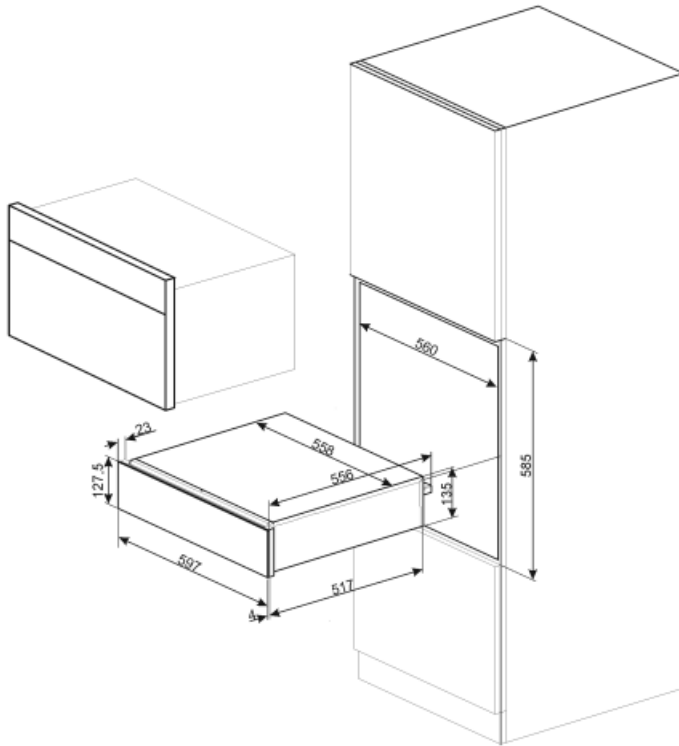

CPR115B3

Tuoteperhe	Vetolaatikko
Myytävän tuotteen korkeus	14 cm
Tyyppi	Uudelleenlämmitys

Estetiikka

Estetiikka	Linea	Etupaneeli	Täysin lasinen
Väri	Musta	Logo	Silkipainettu
Pinnan viimeistely	Kiiltävä musta	Logon paikka	Ulkoinen
Materiaali	Lasi		

Liu'unestomatto

Sähköliitäntä

Sähköpistokkeen tyyppi (F;E) Schuko
Nominaalinen tehokkuus 400 W
Virta 2 A

Virta 220-240 V
Taajuus (hz) 50-60 Hz

Logistiikkatiedot

Leveys (mm) 597 mm
Syvyys (mm) 538 mm

Tuotteen korkeus (mm) 135 mm