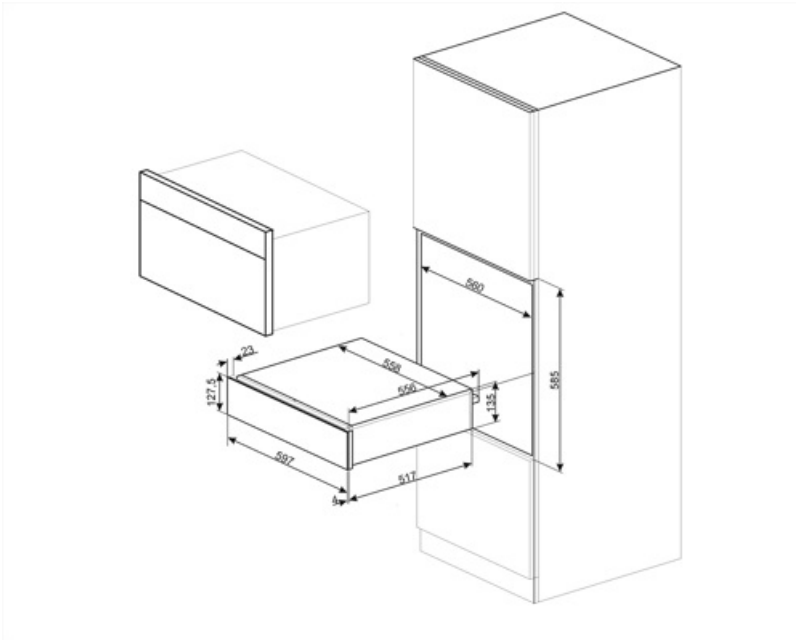

CPR115B3

Tuoteperhe	Vetolaatikko
Myytävän tuotteen korkeus	14 cm
Tyyppi	Uudelleenlämmitys

Estetiikka

Estetiikka	Linea	Etupaneeli	Täysin lasinen
Väri	Musta	Logo	Silkipainettu
Pinnan viimeistely	Kiiltävä musta	Logon paikka	Ulkoinen
Materiaali	Lasi		

Liu'unestomatto

Sähköliitäntä

Sähköpistokkeen tyyppi (F;E) Schuko
Nominaalinen tehokkuus 400 W
Virta 2 A

Virta 220-240 V
Taajuus (hz) 50-60 Hz

Logistiikkatiedot

Leveys (mm) 597 mm
Syvyys (mm) 538 mm

Tuotteen korkeus (mm) 135 mm