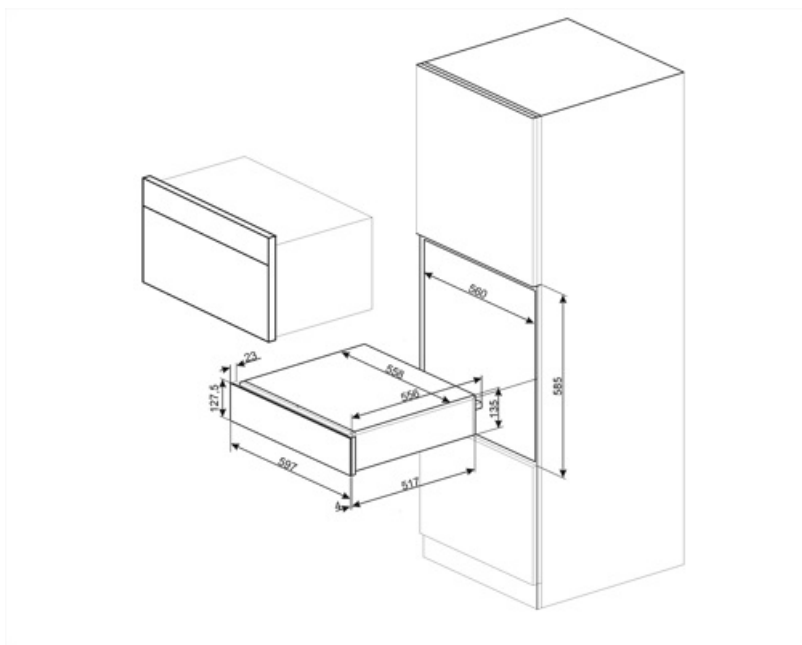

Charge maxi autorisée sur le tiroir 85 kg

Accessoires fournis

Base antidérapante en silicone

Raccordement électrique

Type de prise (F;E) Schuko
Puissance nominale 400 W
Intensité 2 A

Tension 220-240 V
Fréquence 50-60 Hz

Informations logistiques

Largeur du produit 597 mm
Profondeur du produit 538 mm

Hauteur du produit 135 mm

Accessoires Compatibles

KITCABLE90UK

Câble avec connecteur IEC et prise UK