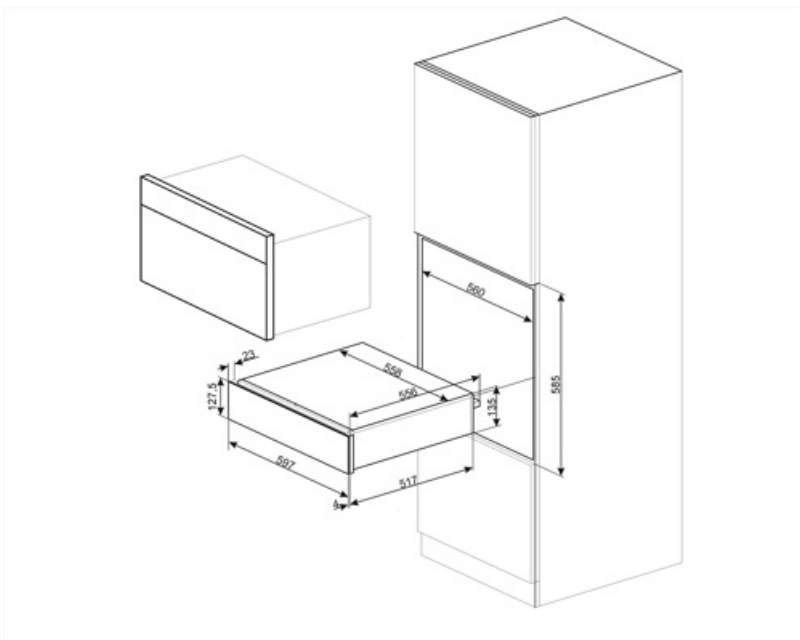

## Logisztikai információk

Termék szélesség (mm) 597 mm  
Mélység (mm) 538 mm

Termékmagasság (mm) 135 mm

---