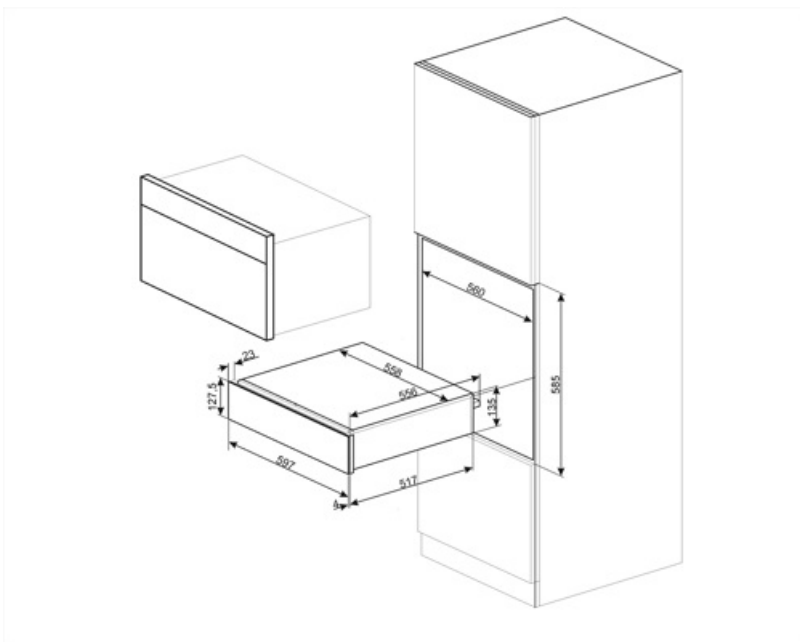

CPR115B3

Termékcsalád	Fiók
Névleges magasság	14 cm
Típus	Utánégető

Design

Design család	Linea	Elülső panel	Teljes üveg
Szín	Fekete	Logo	Silk screen
Felületkezelés	Fényes fekete	Logo position	External
Anyag	Üveg		

MŰSZAKI JELLEMZŐK

Nyitómechanizmus	Push pull	Kapacitás	21 l
Alapanyag	Rozsdamentes acél	Type of heating	Fan assisted

Maximális súlylevonás 15 kg
A fiók maximális
teherbírása 85 kg

Mellékelt tartozékok Szilikon csúszásgátló
szőnyeg

Elektromos csatlakozás

Csatlakozódugó (F;E) Schuko
Névleges teljesítmény 400 W
Áramerősség 2 A

Feszültség (V) 220-240 V
Frekvencia (Hz) 50-60 Hz

Logisztikai információk

Termék szélesség (mm) 597 mm
Mélység (mm) 538 mm

Termékmagasság (mm) 135 mm

Compatible Accessories

KITCABLE90UK

Kábel IEC csatlakozóval és UK dugasszal