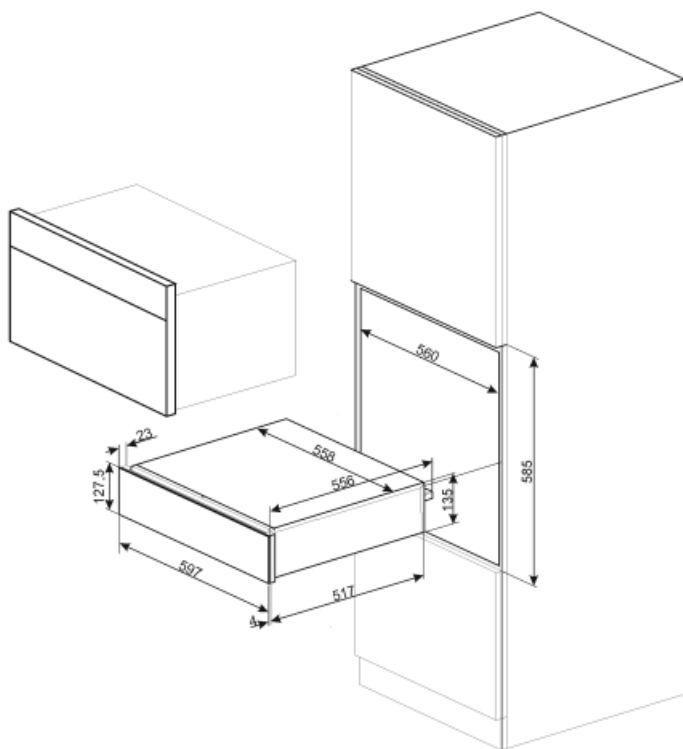

CPR115B3

Termékcsalád	Fiók
Névleges magasság	14 cm
Típus	Utánégető

Küllem

Design család	Linea	Elülső panel	Teljes üveg
Szín	Fekete	Logo	Silk screen
Felületkezelés	Fényes fekete	Logo position	External
Anyag	Üveg		

Maximális súlylevonás 15 kg
A fiók maximális
teherbírása 85 kg

Mellékelt tartozékok

Szilikon csúszásgátló
szőnyeg

Elektromos csatlakozás

Dugó (F;E) Schuko
Névleges teljesítmény 400 W
Jelenlegi 2 A

Feszültség (V) 220-240 V
Frekvencia (Hz) 50-60 Hz

Logisztikai információk

Szélesség (mm) 597 mm
Mélység (mm) 538 mm

Termékmagasság (mm) 135 mm

Not included accessories

KITCABLE90UK

Kábel IEC csatlakozóval és UK dugasszal

Benefit (TT)

Functions available