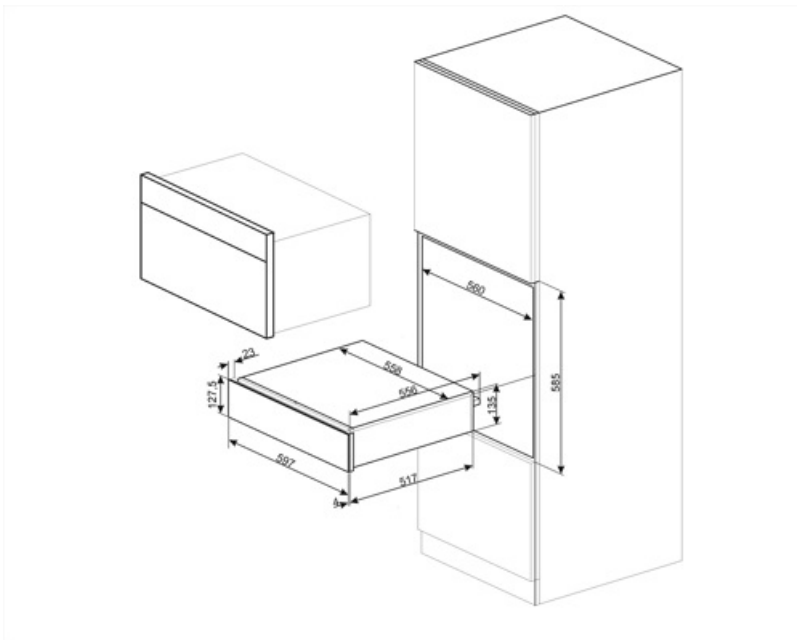

## Logistisk informasjon

Bredde (mm) 597 mm  
Dybde (mm) 538 mm

Produkt Høyde (mm) 135 mm

---