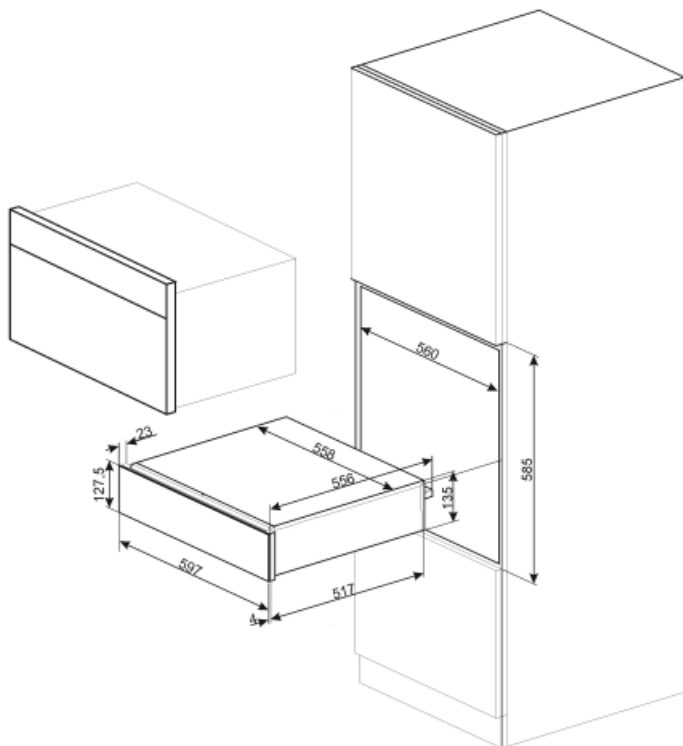

CPR115B3

Produktserien	Innbyggingskuffer
Kommersiell høyde	14 cm
Type	Varmeskuffe

Estetisk linje

Estetikk	Linea	Front panel	Full glass
Farge	Sort	Logo	silke skjerm
Finish	Sort	Logo plassering	Utvendig
Materiale	Glass		

Tekniske egenskaper

Åpnings mekanisme	Skyv-dra	Kapasitet	21 l
Basis material	Rustfritt stål	Type oppvarming	Vifte assistert
Maks vekt kvote	15 kg	Tilbehør som følger med	Silicon antisklimatte

Maksimal skuffebelastning vekt 85 kg

Elektrisk tilkobling

Støpseltype	(F;E) Schuko	Spenning (V)	220-240 V
Nominell effekt	400 W	Frekvens (Hz)	50-60 Hz
Nåværende	2 A		

Logistisk informasjon

Bredde (mm)	597 mm	Produkt Høyde (mm)	135 mm
Dybde (mm)	538 mm		