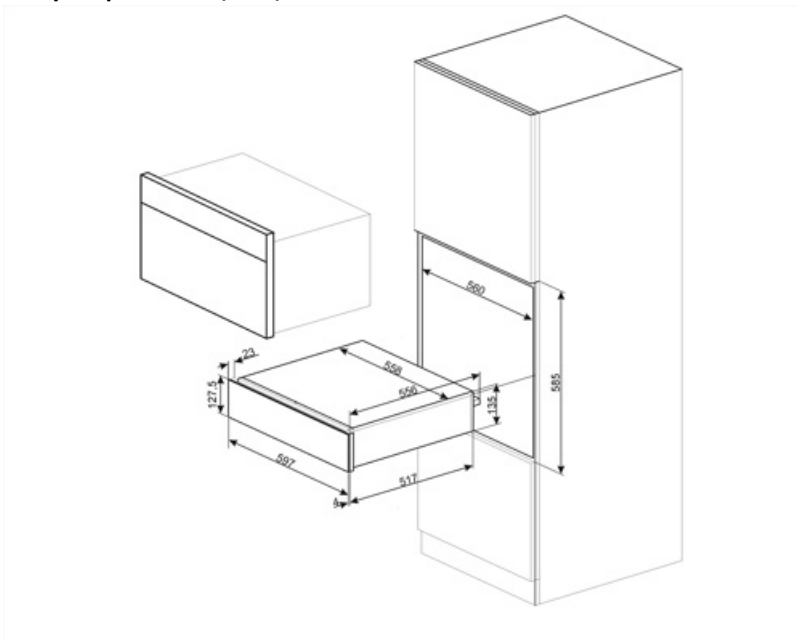

CPR115B3

Product familie	Lade
Hoogte	14 cm
Type	Warmhoudlade

Design

Design	Linea	Front panel	Geheel glas
Kleur	Zwart	Logo	Geëts
Afwerking	Glanzend zwart	Positie logo	Extern
Materiaal	Glas		

Bediening

Type bediening	Bedieningsknoppen	Bedieningsknoppen	Standaard
Type of temperature control	Electro-mechanic	Kleur bedieningsknoppen	Inox look
Aantal bedieningsknoppen	1		

Materiaal voet	Inox	Meegeleverde accessoires	Silicone antislip mat
Maximum gewicht in lade	15 kg		
Maximum gewicht boven lade	85 kg		

Elektrische aansluiting

Stekker	(F;E) Schuko	Spanning (V)	220-240 V
Nominale aansluitwaarde	400 W	Frequency (Hz)	50-60 Hz
Stroom	2 A		

Logistieke informatie

Breedte product (mm)	597 mm	Hoogte	135 mm
Diepte product (mm)	538 mm		

Compatible Accessories

KITCABLE90UK

Cable with IEC connector and UK plug

Benefit (TT)

Stalen basis

Aanwezigheid van antislip siliconen mat; afneembaar en handig om serviesgoed neer te zetten zonder dat het wegglijdt, om vervuiling van de bodem van de lade te voorkomen en om krassen te voorkomen.