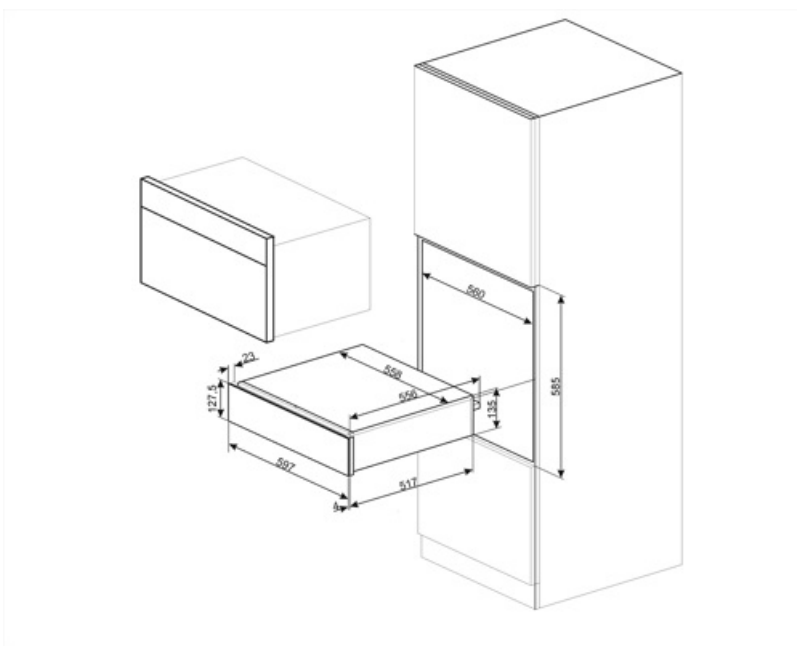

## Technische specificaties

Openingsmechanisme	Push-pull	Type of heating	Geventileerd
--------------------	-----------	-----------------	--------------

<b>Materiaal voet</b>	Inox	<b>Minimum temperatuur</b>	30 °C
<b>Maximum gewicht in lade</b>	15 kg	<b>Maximum temperatuur</b>	80 °C
<b>Maximum gewicht boven lade</b>	85 kg	<b>Meegeleverde accessoires</b>	Silicone antislip mat
<b>Netto volume</b>	21 l		

## Logistieke informatie

<b>Breedte product (mm)</b>	597 mm	<b>Hoogte</b>	135 mm
<b>Diepte product (mm)</b>	538 mm		

---