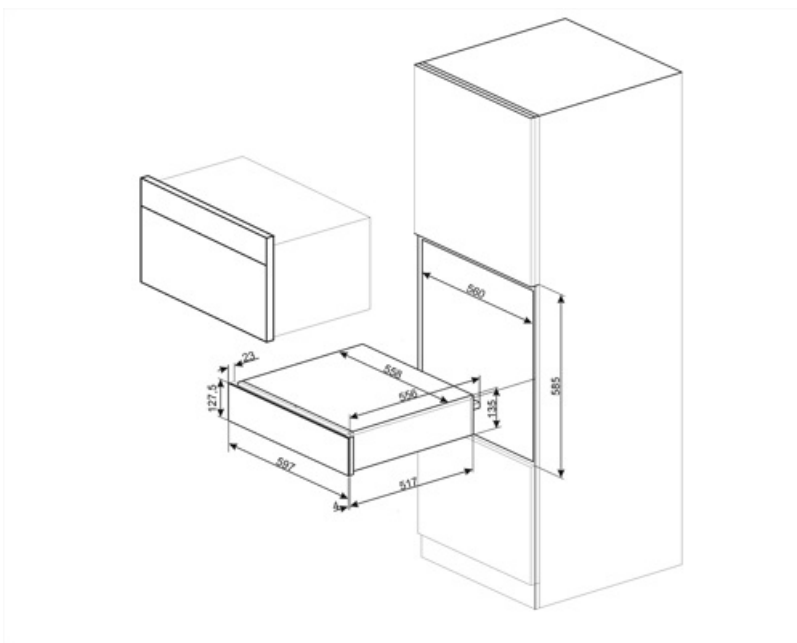

CPR115B3

Product familie	Lade
Hoogte	14 cm
Type	Warmhoudlade

Design

Design	Linea	Front panel	Geheel glas
Kleur	Zwart	Logo	Geëts
Afwerking	Glanzend zwart	Positie logo	Extern
Materiaal	Glas		

Bediening

Type bediening	Bedieningsknoppen	Bedieningsknoppen	Standaard
Type of temperature control	Electro-mechanic	Kleur bedieningsknoppen	Inox look
Aantal bedieningsknoppen	1		

Program / Functions

Ontdooien	Ja
Rijzen van deeg	Ja
Mug warmer	Ja
Warmhouden	Ja
Bordenwarmer	Ja
Opnieuw opwarmen	Ja

Technische specificaties

Openingsmechanisme	Push-pull	Netto volume	21 l
		Type of heating	Geventileerd

Materiaal voet	Inox	Meegeleverde accessoires	Silicone antislip mat
Maximum gewicht in lade	15 kg		
Maximum gewicht boven lade	85 kg		

Elektrische aansluiting

Stekker	(F;E) Schuko	Spanning (V)	220-240 V
Nominale aansluitwaarde	400 W	Frequency (Hz)	50-60 Hz
Stroom	2 A		

Logistieke informatie

Breedte product (mm)	597 mm	Hoogte	135 mm
Diepte product (mm)	538 mm		

Compatible Accessories

KITCABLE90UK

Cable with IEC connector and UK plug