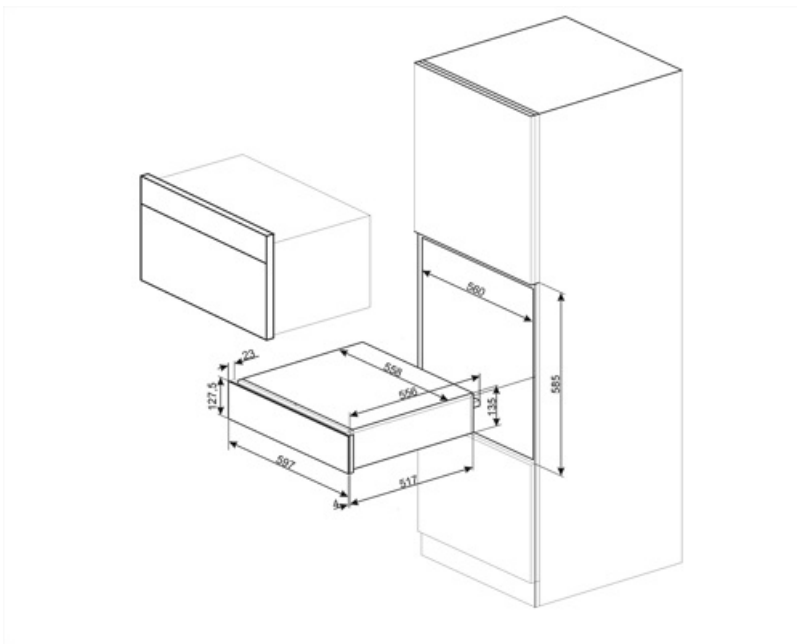

CPR115B3

Product familie	Lade
Hoogte	14 cm
Type	Warmhoudlade

Design

Design	Linea	Front panel	Geheel glas
Kleur	Zwart	Logo	Geëtst
Afwerking	Glanzend zwart	Positie logo	Extern
Materiaal	Glas		

Bediening

Type bediening	Bedieningsknoppen	Bedieningsknoppen	Standaard
Type of temperature control	Electro-mechanic	Kleur bedieningsknoppen	Inox look
Aantal bedieningsknoppen	1		

Program / Functions

Ontdooien	Ja
Rijzen van deeg	Ja
Mug warmer	Ja
Warmhouden	Ja
Bordenwarmer	Ja
Opnieuw opwarmen	Ja

Technische specificaties

Openingsmechanisme	Push-pull	Netto volume	21 l
		Type of heating	Geventileerd

Materiaal voet	Inox	Meegeleverde accessoires	Silicone antislip mat
Maximum gewicht in lade	15 kg		
Maximum gewicht boven lade	85 kg		

Elektrische aansluiting

Stekker	(F;E) Schuko	Spanning (V)	220-240 V
Nominale aansluitwaarde	400 W	Frequency (Hz)	50-60 Hz
Stroom	2 A		

Logistieke informatie

Breedte product (mm)	597 mm	Hoogte	135 mm
Diepte product (mm)	538 mm		

Compatible Accessories

KITCABLE90UK

Cable with IEC connector and UK plug