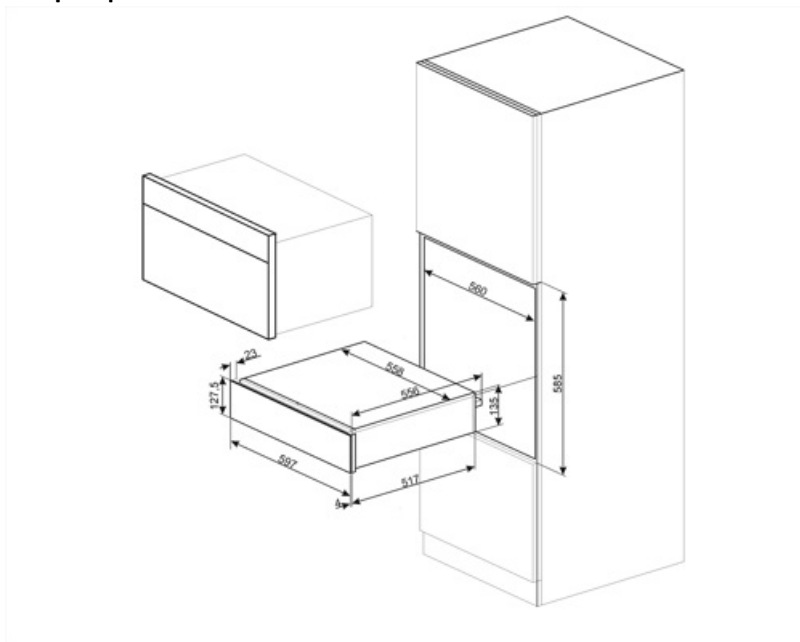

## Logistieke informatie

Breedte product 597 mm

Diepte product 538 mm

Hoogte product

135 mm

---