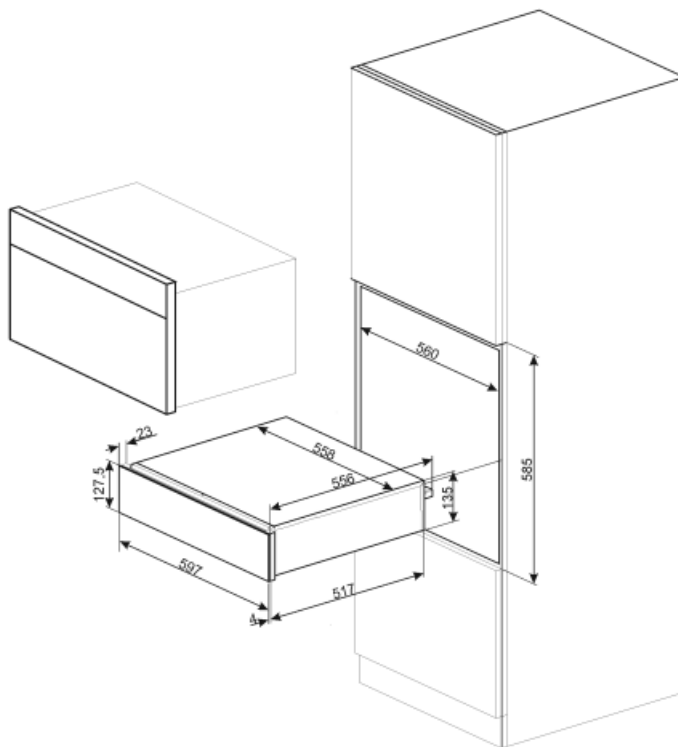

CPR115B3

Familie	Lade
Nishoogte	15 cm
Type	Warmhoudlade

Esthetiek

Esthetiek	Linea	Front panel	Geheel glas
Kleur	Zwart	Logo	Geëst
Afwerking	Glanzend zwart	Positie logo	Extern
Materiaal	Glas		

Bediening

Type bediening	Bedieningsknoppen	Bedieningsknoppen	Standaard
Aantal bedieningsknoppen	1	Kleur knoppen	Rvs look

Max. toegestaan gewicht 15 kg

Max. vulgewicht lade 85 kg

Elektrische aansluiting

Stekker	(F;E) Schuko	Spanning (V)	220-240 V
Nominal power	400 W	Frequency (Hz)	50-60 Hz
Stroom	2 A		

Logistieke informatie

Breedte product	597 mm	Hoogte product	135 mm
Diepte product	538 mm		