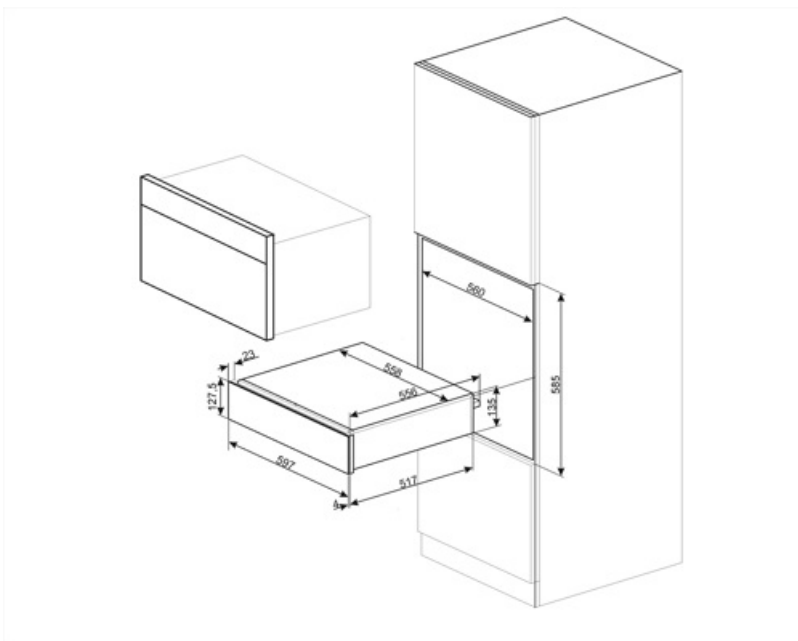

CPR115B3

Familie	Lade
Nishoogte	14 cm
Type	Warmhoudlade

Design

Esthetiek	Linea	Voorpaneel	Geheel glas
Kleur	Zwart	Logo	Geëts
Afwerking	Glanzend zwart	Positie logo	Extern
Materiaal	Glas		

Bediening

Type bediening	Bedieningsknoppen	Bedieningsknoppen	Standaard
Type of temperature control	Electro-mechanic	Kleur knoppen	Rvs look
Aantal bedieningsknoppen	1		

Program / Functions

Ontdooien	Ja
Rijsfunctie	Ja
Mokverwarmer	Ja
Warmhoudfunctie	Ja
Bordverwarmer	Ja
Warmhoudlade	Ja

Technische specificaties

Openmechanisme	Push-pull	Capaciteit	21 l
		Type of heating	Geventileerd

Materiaal onderkant	Roestvrij staal	Inbegrepen accessoires	Anti-slip matje
Max. toegestaan gewicht	15 kg		
Max. vulgewicht lade	85 kg		

Elektrische aansluiting

Stekker	(F;E) Schuko	Spanning (V)	220-240 V
Nominale aansluitwaarde	400 W	Frequentie (Hz)	50-60 Hz
Stroom	2 A		

Logistieke informatie

Breedte product	597 mm	Hoogte product	135 mm
Diepte product	538 mm		

Compatibele Accessoires

KITCABLE90UK

Cable with IEC connector and UK plug