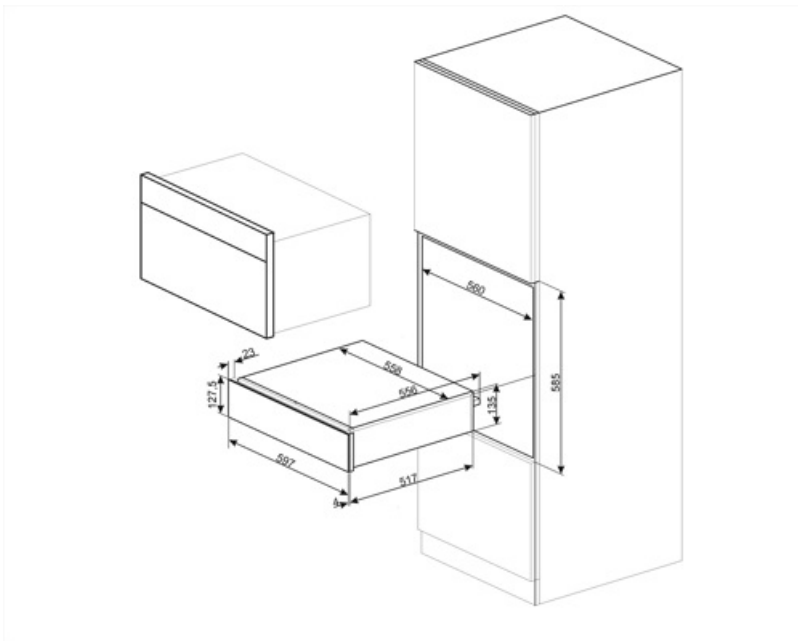

CPR115B3

Familie	Lade
Nishoogte	14 cm
Type	Warmhoudlade

Design

Esthetiek	Linea	Voorpaneel	Geheel glas
Kleur	Zwart	Logo	Geëts
Afwerking	Glanzend zwart	Positie logo	Extern
Materiaal	Glas		

Bediening

Type bediening	Bedieningsknoppen	Bedieningsknoppen	Standaard
Type of temperature control	Electro-mechanic	Kleur knoppen	Rvs look
Aantal bedieningsknoppen	1		

Program / Functions

Ontdooien	Ja
Rijsfunctie	Ja
Mokverwarmer	Ja
Warmhoudfunctie	Ja
Bordverwarmer	Ja
Warmhoudlade	Ja

Technische specificaties

Openmechanisme	Push-pull	Capaciteit	21 l
		Type of heating	Geventileerd

Materiaal onderkant	Roestvrij staal	Inbegrepen accessoires	Anti-slip matje
Max. toegestaan gewicht	15 kg		
Max. vulgewicht lade	85 kg		

Elektrische aansluiting

Stekker	(F;E) Schuko	Spanning (V)	220-240 V
Nominale aansluitwaarde	400 W	Frequentie (Hz)	50-60 Hz
Stroom	2 A		

Logistieke informatie

Breedte product	597 mm	Hoogte product	135 mm
Diepte product	538 mm		

Compatibele Accessoires

KITCABLE90UK

Cable with IEC connector and UK plug