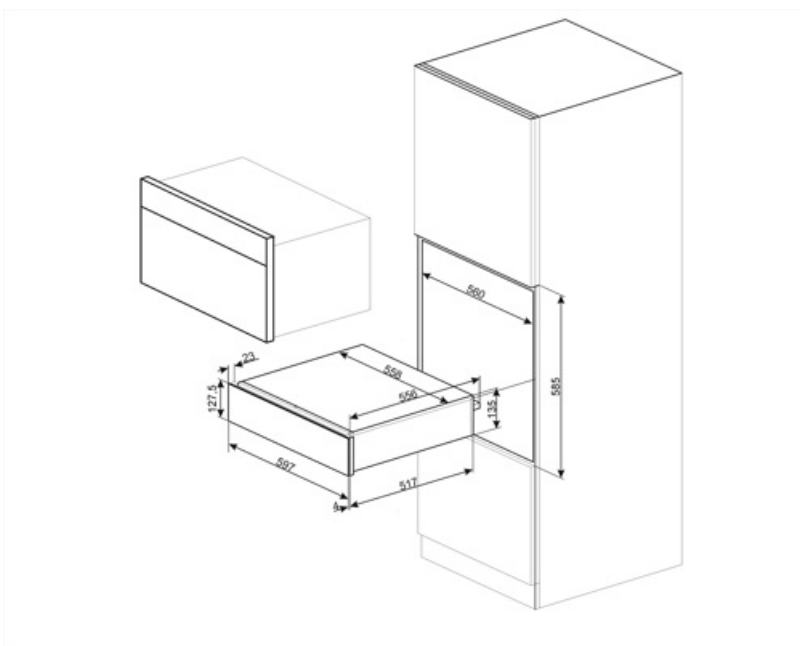

CPR115B3

Семейство продуктов
Коммерческая высота
Тип

Выдвижной ящик
14 см
Подогреватель посуды

Эстетика

Эстетика	Линия (Linea)	Фронтальная панель	Полностью стеклянная
Цвет	Черный	Логотип	Шелкография
Отделка	Черный глянцевый	Расположение логотипа	Внешний
Материал дверцы	Стекло		

Материал основания	Нержавеющая сталь	Минимальная температура	30 °С
Максимально допустимый вес	15 кг	Максимальная температура	80 °С
Максимальная нагрузка на прибор	85 кг	Аксессуары в комплекте	Силиконовый коврик
Объем	21 л		

Электрическое подключение

Тип электрической вилки	Европейская вилка для переменного тока	Напряжение	220-240 В
Номинальная мощность	400 Вт	Частота тока	50-60 Гц
Сила тока	2 А		

Логистическая информация

Ширина изделия (мм)	597 мм	Высота продукта (мм)	135 мм
Глубина изделия (мм)	538 мм		