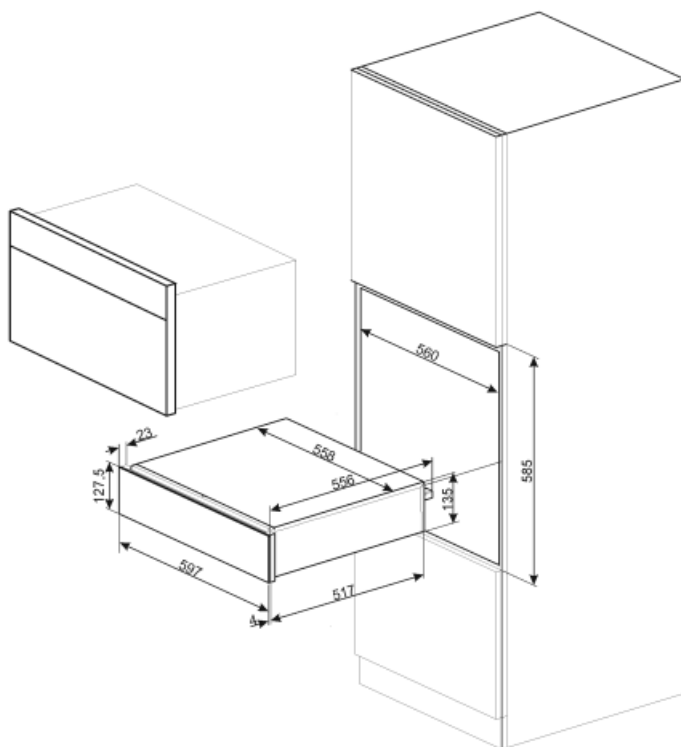

## Электрическое подключение

**Тип электрической вилки** (F;E) Schuko

**Напряжение**  
**Частота тока**

220-240 В

50-60 Гц

**Номинальная мощность** 400 Вт

**Сила тока** 2 А

## Логистическая информация

**Ширина изделия (мм)** 597 мм

**Высота продукта (мм)** 135 мм

**Глубина изделия (мм)** 538 мм