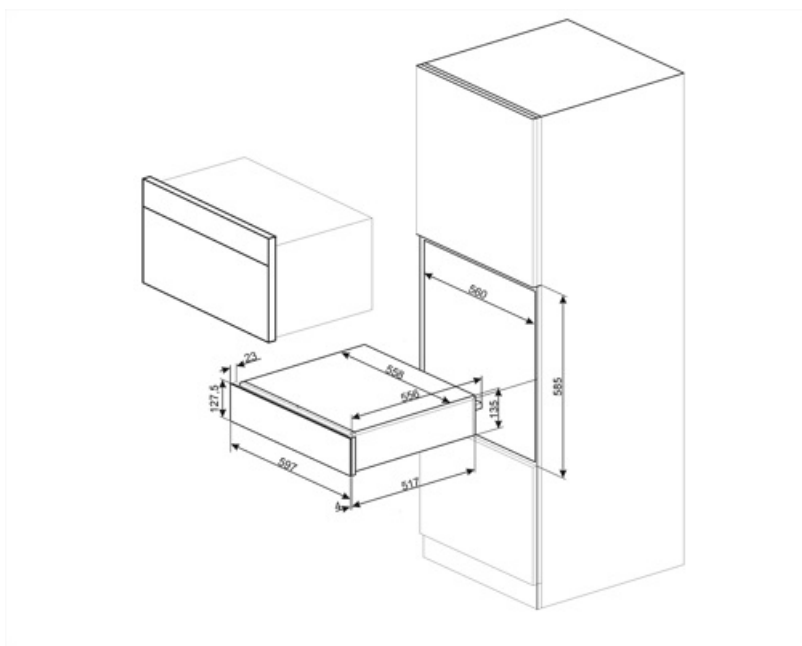

CPR115B3

Семейство продуктов
Коммерческая высота
Тип

Выдвижной ящик
14 см
Подогреватель посуды

Эстетика

Эстетика	Линия (Linea)	Фронтальная панель	Полностью стеклянная
Цвет	Черный	Логотип	Шелкография
Отделка	Черный глянцевый	Расположение логотипа	Внешний
Материал дверцы	Стекло		

Материал основания	Нержавеющая сталь	Минимальная температура	30 °С
Максимально допустимый вес	15 кг	Максимальная температура	80 °С
Максимальная нагрузка на прибор	85 кг	Аксессуары в комплекте	Силиконовый коврик
Объем	21 л		

Электрическое подключение

Тип электрической вилки	Европейская вилка для переменного тока	Напряжение	220-240 В
Номинальная мощность	400 Вт	Частота тока	50-60 Гц
Сила тока	2 А		

Логистическая информация

Ширина изделия (мм)	597 мм	Высота продукта (мм)	135 мм
Глубина изделия (мм)	538 мм		