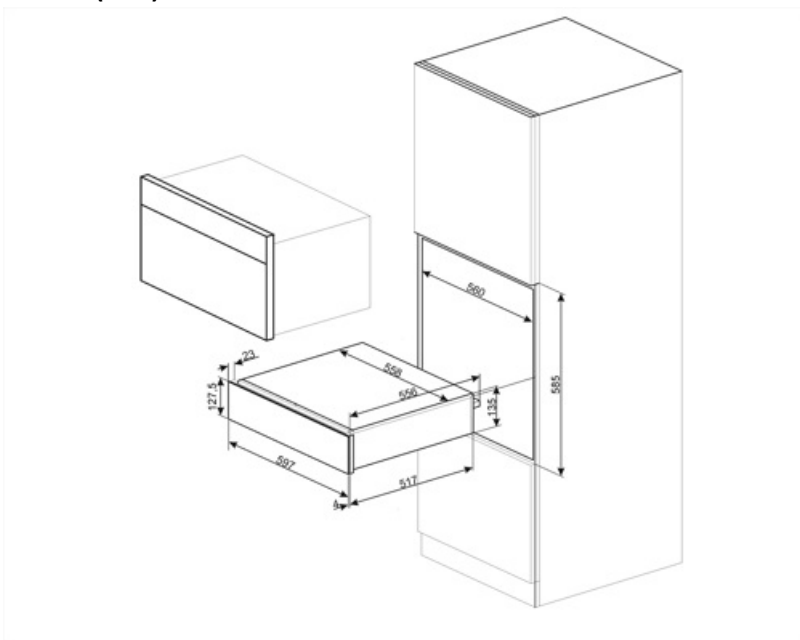

CPR115B3

Rad výrobkov	Zásuvka
Komerčná výška	14 cm
Typ	Ohrievanie

Estetica

Estetica	Linea	Predný panel	Plné presklený
Farba	Čierna	Logo	Silk screen
Povrchová úprava	Lesklá čierna	Logo position	External
Materiál	Sklo		

Technické údaje

Otvárací mechanizmus	Tlačíť-táhať	Kapacita	21 l
Materiál základne	Nehrdzavejúca oceľ	Type of heating	Fan assisted

Max. prípustná hmotnosť	15 kg	Vrátane príslušenstva	Silikónová protišmyková podložka
Maximálna nosnosť zásuvky	85 kg		

Elektrické pripojenie

Zátka	(F;E) Schuko	Napätie (V)	220-240 V
Menovitý výkon	400 W	Frekvencia (Hz)	50-60 Hz
Prúd	2 A		

Logistické informácie

Šírka (mm)	597 mm	Výška výrobku (mm)	135 mm
Hĺbka (mm)	538 mm		