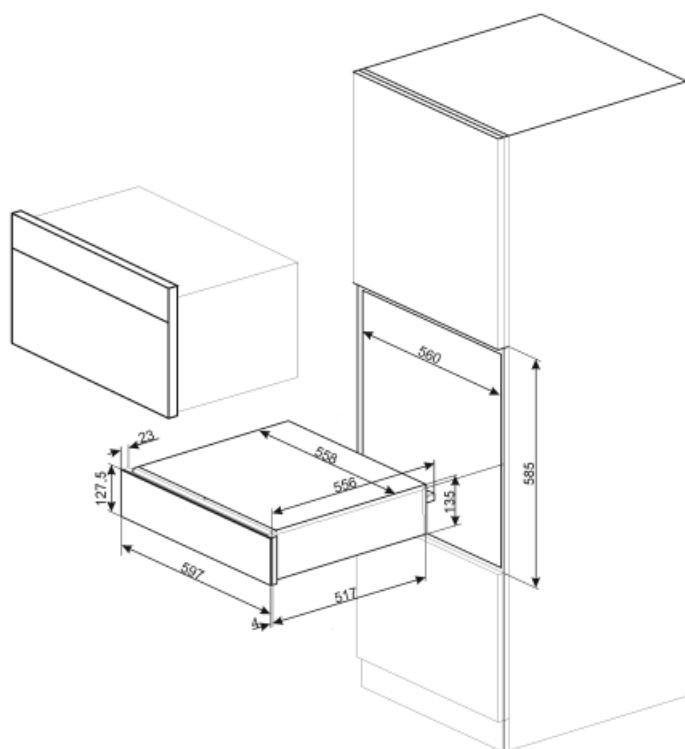

Elektrisk anslutning

Typ av kontakt	(F;E) Eurokontakt	Strömstyrka (V)	220-240 V
Nominell effekt	400 W	Frekvens (Hz)	50-60 Hz
Spänning	2 A		

Logistisk information

Bredd (mm)	597 mm	Produktens höjd (mm)	135 mm
Djup (mm)	538 mm