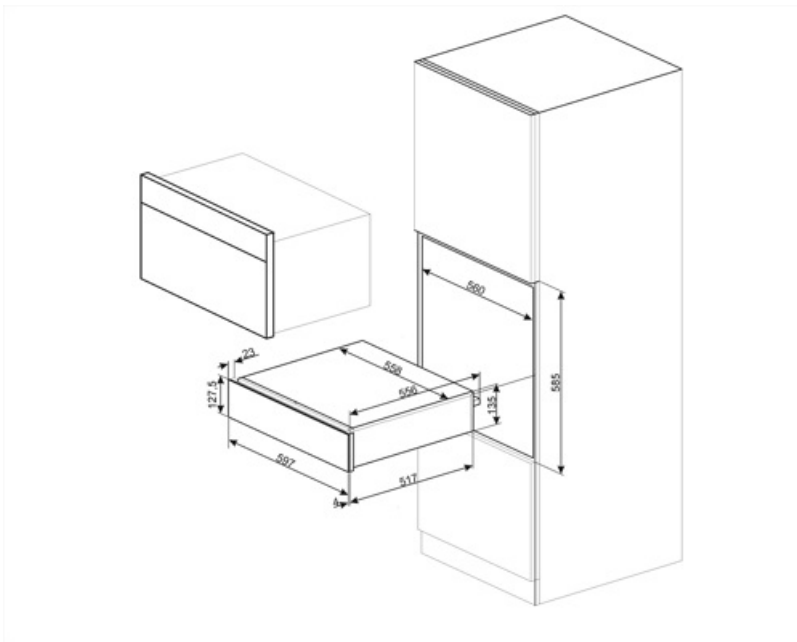

Maxvikt i lådan	85 kg	Medföljande tillbehör	Anti-glidmatta i silikon

Elektrisk anslutning

Typ av kontakt	(F;E) Eurokontakt	Strömstyrka (V)	220-240 V
Nominell effekt	400 W	Frekvens (Hz)	50-60 Hz
Spänning	2 A		

Logistisk information

Bredd (mm)	597 mm	Produktens höjd (mm)	135 mm
Djup (mm)	538 mm