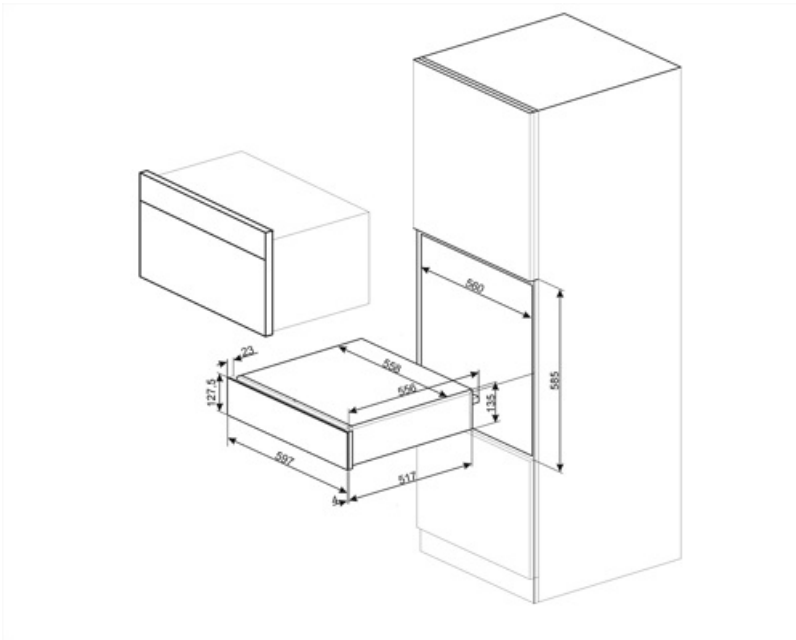

Maxvikt i lådan	85 kg	Medföljande tillbehör	Anti-glidmatta i silikon

Elektrisk anslutning

Typ av kontakt	(F;E) Eurokontakt	Strömstyrka (V)	220-240 V
Nominell effekt	400 W	Frekvens (Hz)	50-60 Hz
Spänning	2 A		

Logistisk information

Bredd (mm)	597 mm	Produktens höjd (mm)	135 mm
Djup (mm)	538 mm