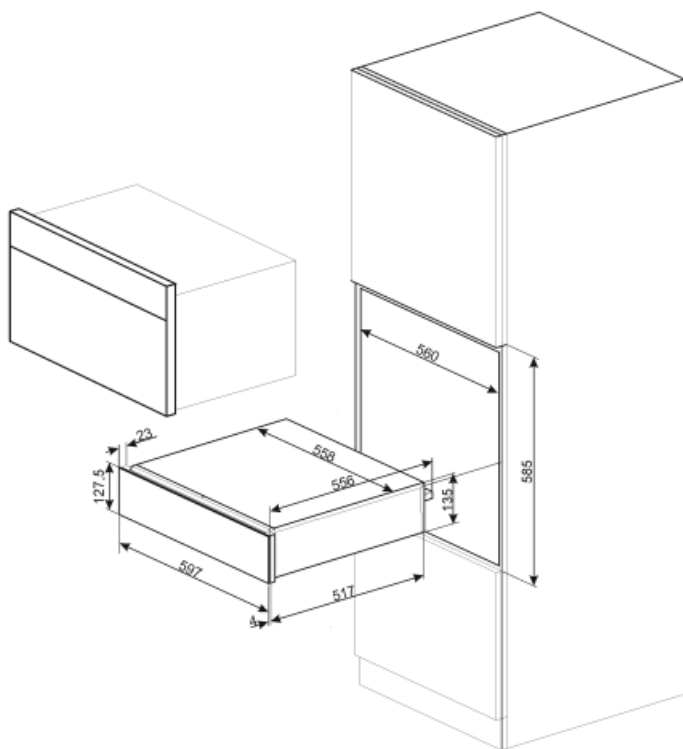

Maxvikt i lådan	85 kg	Medföljande tillbehör	Anti-glidmatta i silikon

Elektrisk anslutning

Typ av kontakt	(F;E) Eurokontakt	Strömstyrka (V)	220-240 V
Nominell effekt	400 W	Frekvens (Hz)	50-60 Hz
Spänning	2 A		

Logistisk information

Bredd (mm)	597 mm	Produktens höjd (mm)	135 mm
Djup (mm)	538 mm