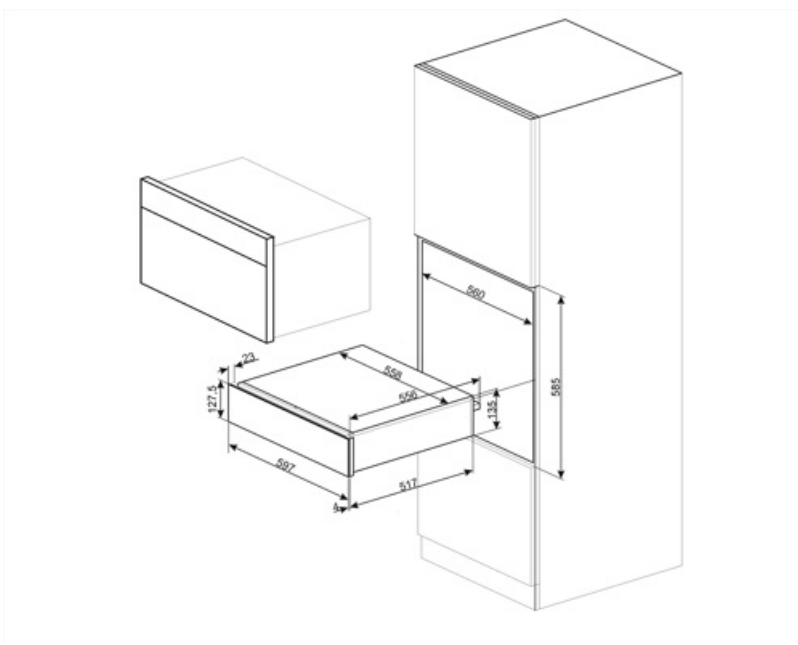

CPR115B3

Сімейство продуктів
Комерційна висота
Тип продукту

Підігрівач посуду
14 см
Підігрівання посуду

Естетика

Естетика	Linea	Фронтальная панель	Суцільне скло
Колір	Чорний	Логотип	Серіографія
Оздоблення	Глянцевий чорний	Розташування логотипу	Зовнішній
Матеріал	Скло		

Акcesуари в комплекті Силіконовий килимок проти ковзання

Електричне підключення

Тип електричної вилки Європейська вилка для переменного тока

Номінальна потужність (кВт) 400 Вт

Сила струму (А) 2 А

Напруга (В) 220-240 В

Частота струму (Гц) 50-60 Гц

Логістична інформація

Ширина (мм) 597 мм

Глибина (мм) 538 мм

Висота (мм) 135 мм

Compatible Accessories

KITCABLE90UK

Кабель с вилкой IEC и вилкой UK