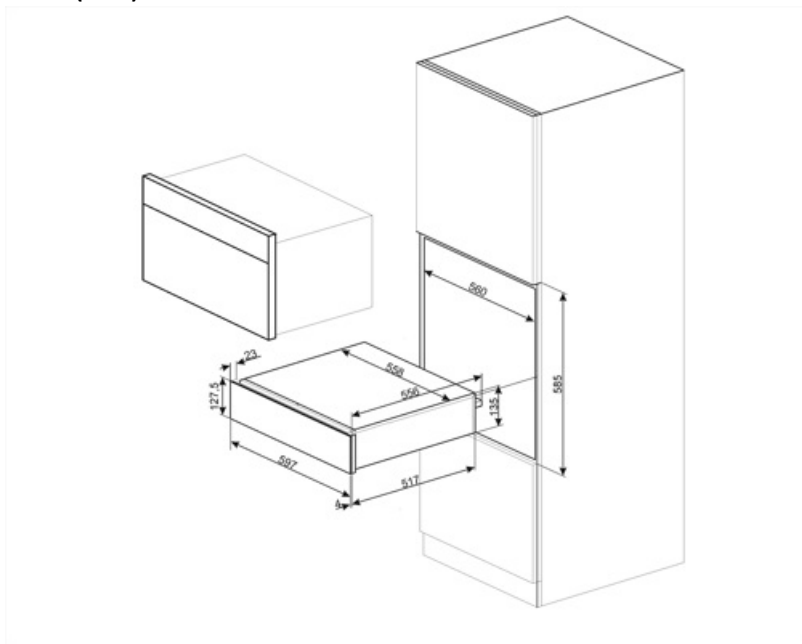

CPR115N

Familia	Cajón
Altura comercial	15 cm
Tipología	Calentaplatos

Estética

Estética	Línea	Panel frontal	Todo cristal
Color	Negro	Logo	Serigrafiado
Acabado	Negro brillante	Posición logo	Externo
Material	Cristal		

Mandos

Tipo de ajustes de control	Mandos de control	Mandos de control	Estándar
Nº controles	1	Color control	Efecto acero

Características técnicas

Sistema apertura	Push-pull	Capacidad	21 l
Base material	Acero inoxidable	Tipo de calentamiento	Ventilador asistido
Peso máximo permitido	15 kg	Accesorios incluidos	Base silicona
Peso máximo del cajón	85 kg		

Conexión eléctrica

Enchufe	Schuko (F;E)	Voltaje (V)	220-240 V
Potencia nominal	400 W	Frecuencia (Hz)	50-60 Hz
Corriente	2 A		

Datos logísticos

Ancho (mm)
Alto (mm)

597 mm
538 mm

Altura del producto
(mm)

135 mm