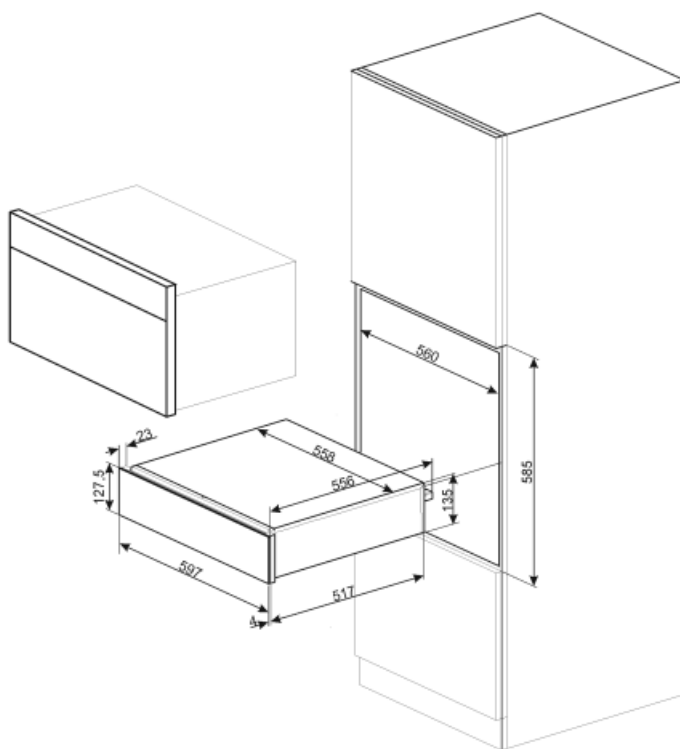

## Características técnicas

Sistema apertura	Push-pull	Capacidad	21 l
Base material	Acero Inoxidable	Tipo de calentamiento	Ventilador asistido
Peso máximo permitido	15 kg	Accesorios incluidos	Base silicona

## Datos logísticos

Ancho (mm)	597 mm	Altura del producto (mm)	135 mm
Alto (mm)	538 mm		

---