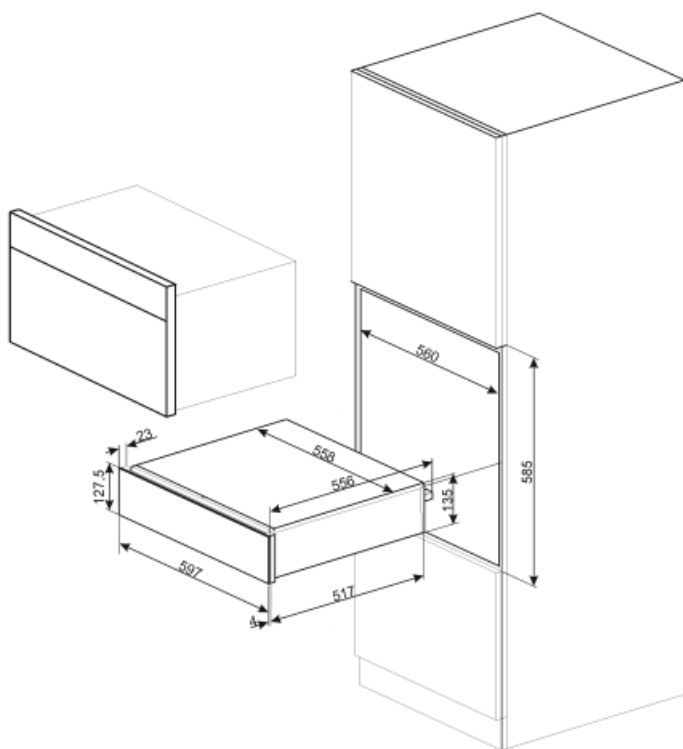

## Características técnicas

Sistema apertura	Push-pull	Capacidad	21 l
Base material	Acero Inoxidable	Tipo de calentamiento	Ventilador asistido
Peso máximo permitido	15 kg	Accesorios incluidos	Base silicóna

## Datos logísticos

Ancho (mm)	597 mm	Altura del producto (mm)	135 mm
Alto (mm)	538 mm		

---