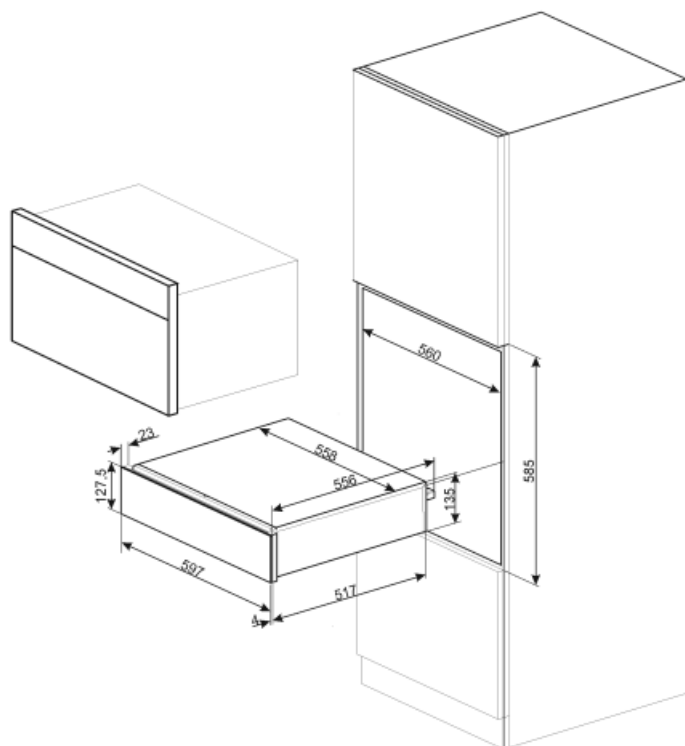

CPR115N

Família	Gaveta de aquecimento
Altura comercial	15 cm
Utilização	Gaveta de aquecimento

Design

Acabamento	Preto	Painel frontal	Porta totalmente em vidro
Acabamentos	Vidro preto	Logótipo	Logótipo serigrafado
Design	Linea	Localização do logótipo	Logótipo exterior
Material	Vidro		

Especificações técnicas

Sistema de abertura	push-pull	Capacidade	21 l
Material da base de apoio	Base de apoio em aço inox	Tipo de aquecimento	Ventilador
Peso máximo dentro da gaveta	15 kg	Acessórios incluídos	tapete de silicone antiderrapante

Peso máximo suportado 85 kg
pela gaveta

Ligação elétrica

Ficha elétrica	(F;E) Schuko	Tensão (Volts)	220-240 V
Potência nominal	400 W	Frequência (Hz)	50-60 Hz
Corrente (Amperes)	2 A		

Dados de logística

Largura	597 mm	Altura	135 mm
Profundidade do produto (mm)	538 mm		