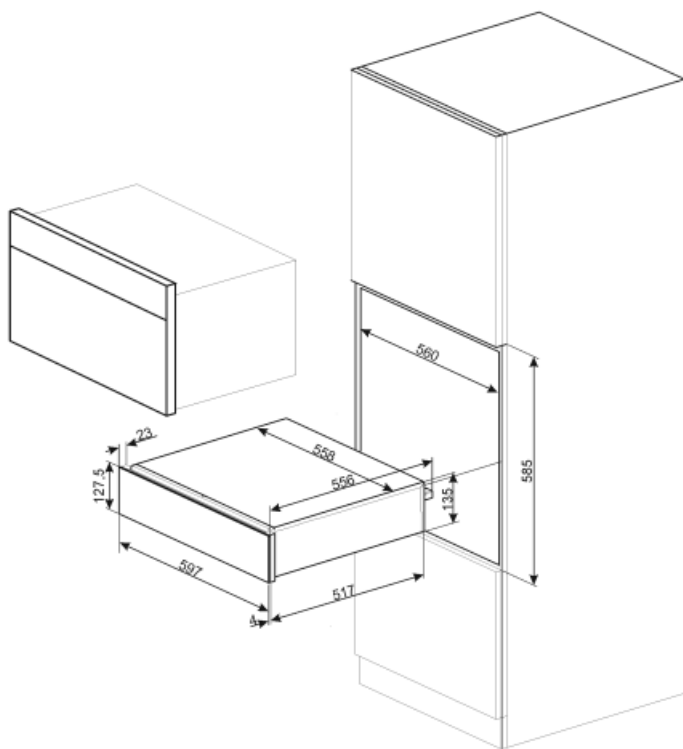

CPR115N

Семейство продуктов
Коммерческая высота
Тип

Выдвижной ящик
15 см
Подогреватель посуды

Эстетика

Эстетика	Linea	Фронтальная панель	Полностью стеклянная
Цвет	Черный	Логотип	Шелкография
Отделка	Черный глянцевый	Расположение логотипа	Внешний
Материал дверцы	Стекло		

Силиконовый коврик

Электрическое подключение

Тип электрической вилки (F;E) Schuko

Напряжение
Частота тока

220-240 В
50-60 Гц

Номинальная мощность 400 Вт
Сила тока 2 А

Логистическая информация

Ширина изделия (мм) 597 мм
Глубина изделия (мм) 538 мм

Высота продукта (мм) 135 мм

Not included accessories

KITCABLE90UK

Кабель с вилкой IEC и вилкой UK

Benefit (TT)

Стальное основание

Наличие нескользящего силиконового коврика; съемный и удобный для размещения посуды без скольжения, предотвращает загрязнения дна ящика и появление царапин.