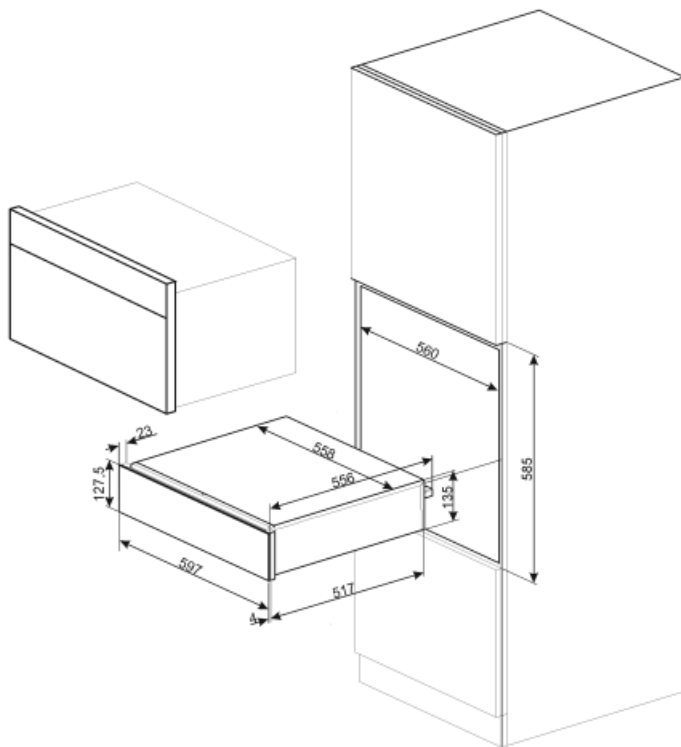

CPR115N

Семейство продуктов
Коммерческая высота
Тип

Выдвижной ящик
15 см
Подогреватель посуды

Эстетика

Эстетика	Linea	Фронтальная панель	Полностью стеклянная
Цвет	Черный	Логотип	Шелкография
Отделка	Черный глянцевый	Расположение логотипа	Внешний
Материал дверцы	Стекло		

Силиконовый коврик

Электрическое подключение

Тип электрической вилки (F;E) Schuko

Напряжение
Частота тока

220-240 В

50-60 Гц

Номинальная мощность 400 Вт

Сила тока 2 А

Логистическая информация

Ширина изделия (мм) 597 мм

Высота продукта (мм) 135 мм

Глубина изделия (мм) 538 мм

Not included accessories

KITCABLE90UK

Кабель с вилкой IEC и вилкой UK

Benefit (TT)

Стальное основание

Наличие нескользящего силиконового коврика; съемный и удобный для размещения посуды без скольжения, предотвращает загрязнения дна ящика и появление царапин.

Открытие Push-pull

Ящик открывается простым нажатием.