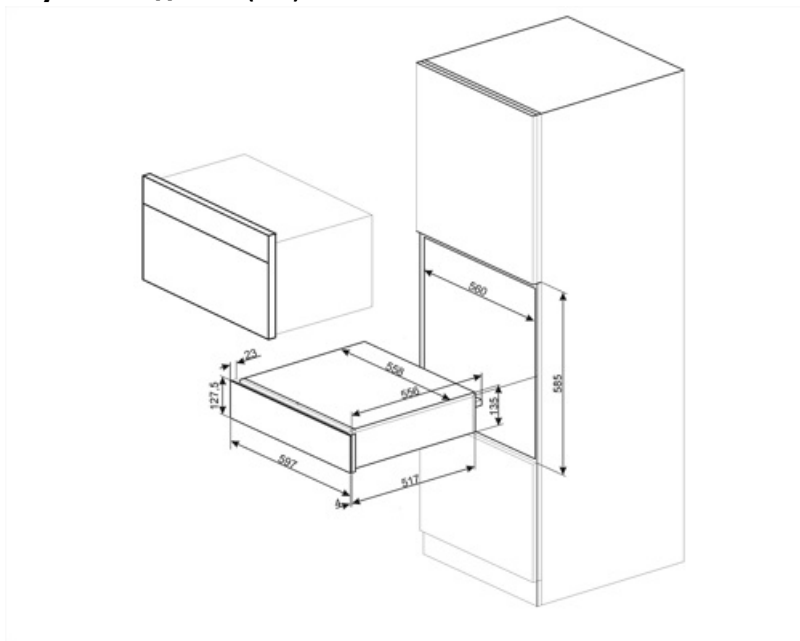

CPR115N

Семейство продуктов
Коммерческая высота
Тип

Выдвижной ящик
15 см
Подогреватель посуды

Эстетика

Эстетика	Linea	Фронтальная панель	Полностью стеклянная
Цвет	Черный	Логотип	Шелкография
Отделка	Черный глянцевый	Расположение логотипа	Внешний
Материал дверцы	Стекло		

Электрическое подключение

Тип электрической вилки	(F;E) Schuko	Напряжение	220-240 В
Номинальная мощность	400 Вт	Частота тока	50-60 Гц

Сила тока

2 А

Логистическая информация

Ширина изделия (мм) 597 мм

Высота продукта (мм) 135 мм

Глубина изделия (мм) 538 мм

Not included accessories

KITCABLE90UK

Кабель с вилкой IEC и вилкой UK

Benefit (TT)

Стальное основание

Наличие нескользящего силиконового коврика; съемный и удобный для размещения посуды без скольжения, предотвращает загрязнения дна ящика и появление царапин.