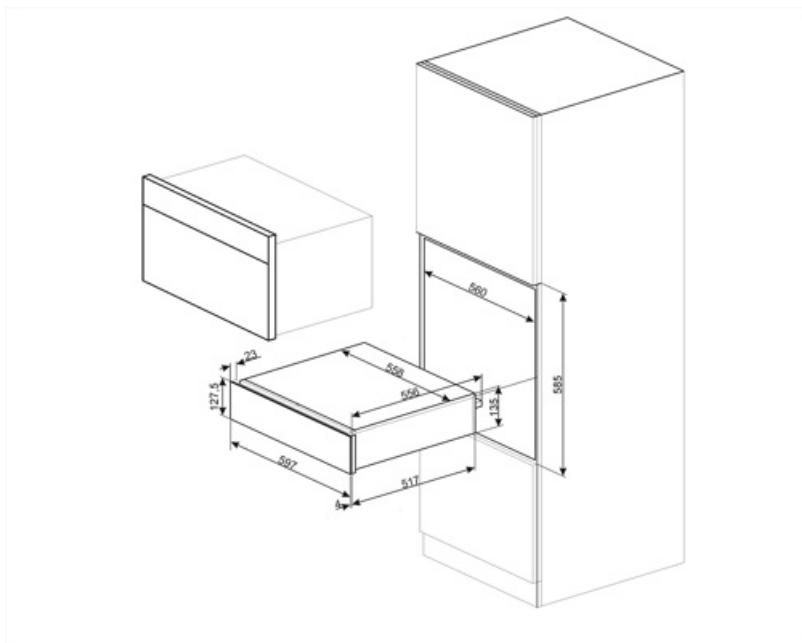

CPR115N

Kategoria e produktit	Sirtar
Lartësia nominale	15 cm
Lloji	Ringrohje

Estetika

Estetika	Linea	Paneli i përparmë	Xham i plotë
Ngjyra	E zezë	Logo	Silk screen
Finiturë	E zezë me shkëlqim	Logo position	External
Materiali	Qelqi		

Veçoritë teknike

Mekanizmi i hapjes	Shtyj-tërheq	Type of heating	Fan assisted
Materiali i bazamentit	Inoks	Temperatura minimale	30 °C
		Temperatura maksimale	80 °C

Pesha maksimale e lejuar	15 kg	Aksesorët e përfshirë	Tapet silikon kundër rrëshqitjes
Pesha maksimale e mbushjes së sirtarit	85 kg		
Kapaciteti	21 l		

Lidhja elektrike

Tapë	(F;E) Schuko	Tensioni (V)	220-240 V
Fuqia nominale	400 W	Frekuenca (Hz)	50-60 Hz
Rryma	2 A		

Informacion logjistik

Gjerësia (mm)	597 mm	Lartësia e produktit (mm)	135 mm
Thellësia (mm)	538 mm		