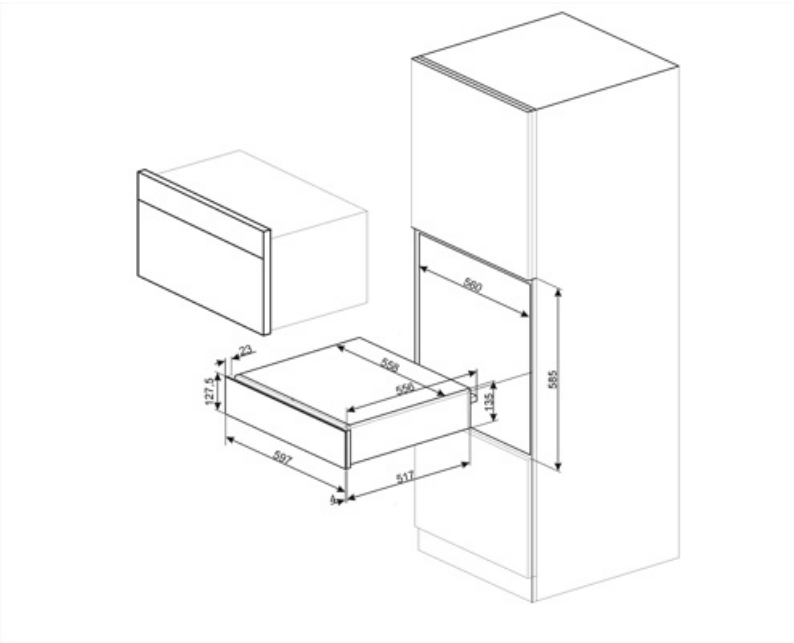

Teknik özellikler

Açma mekanizması	İtme çekme	Kapasite	21 l
Temel malzeme	Paslanmaz çelik	Type of heating	Fan assisted
Maksimum girilebilir ağırlık	15 kg	Tedarike Dahil Aksesuarlar	Silikon kaymaz paspas

Maksimum çekmece
yükleme ağırlığı 85 kg

Elektrik Bağlantısı

Fiş	(F;E) Schuko	Voltaj (V)	220-240 V
Nominal güç	400 W	Frekans (Hz)	50-60 Hz
Akım	2 A		

Lojistik Bilgisi

Genişlik (mm)	597 mm	Ürün Yüksekliği (mm)	135 mm
Derinlik (mm)	538 mm		