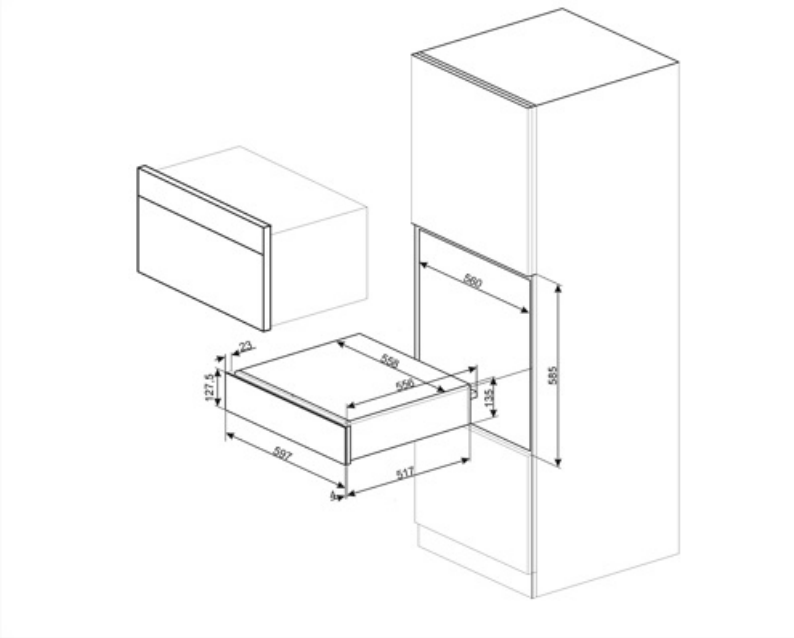

CPR115N

Ürün Ailesi
Ticari yükseklik
Tip

Çekmece
15 cm
Yeniden ısıtma

Estetik

Estetik	Linea	Ön panel	Tam cam
Renk	Siyah	Logo	Silk screen
Son işlemler	Parlak siyah	Logo position	External
Malzeme	Cam		

Kumandalar

Teknik özellikler

Açma mekanizması	İtme çekme	Type of heating	Fan assisted
Temel malzeme	Paslanmaz çelik	Minimum sıcaklık	30 °C
Maksimum girilebilir ağırlık	15 kg	Maksimum sıcaklık	80 °C
		Tedarike Dahil Aksesuarlar	Silikon kaymaz paspas

Maksimum çekmece yükleme ağırlığı	85 kg
Kapasite	21 l

Elektrik Bağlantısı

Fiş	(F;E) Schuko	Voltaj (V)	220-240 V
Nominal güç	400 W	Frekans (Hz)	50-60 Hz
Akım	2 A		

Lojistik Bilgisi

Genişlik (mm)	597 mm	Ürün Yüksekliği (mm)	135 mm
Derinlik (mm)	538 mm		