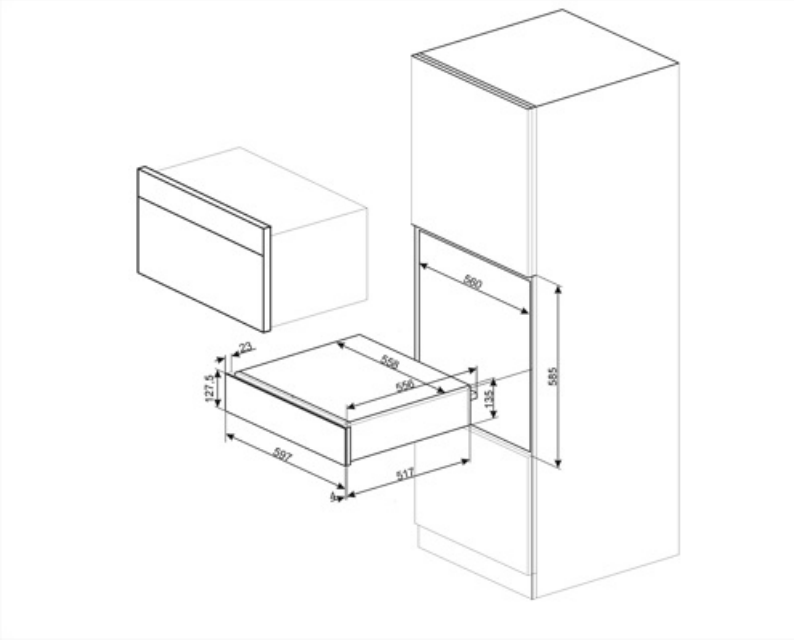

CPR115N

Ürün Ailesi
Ticari yükseklik
Tip

Çekmece
15 cm
Yeniden ısıtma

Estetik

Estetik	Linea	Ön panel	Tam cam
Renk	Siyah	Logo	Silk screen
Son işlemler	Parlak siyah	Logo position	External
Malzeme	Cam		

Kumandalar

Teknik özellikler

Açma mekanizması	İtme çekme	Kapasite	21 l
Temel malzeme	Paslanmaz çelik	Type of heating	Fan assisted
Maksimum girilebilir ağırlık	15 kg	Tedarike Dahil Aksesuarlar	Silikon kaymaz paspas

Maksimum çekmece
yükleme ağırlığı 85 kg

Elektrik Bağlantısı

Fiş	(F;E) Schuko	Voltaj (V)	220-240 V
Nominal güç	400 W	Frekans (Hz)	50-60 Hz
Akım	2 A		

Lojistik Bilgisi

Genişlik (mm)	597 mm	Ürün Yüksekliği (mm)	135 mm
Derinlik (mm)	538 mm		