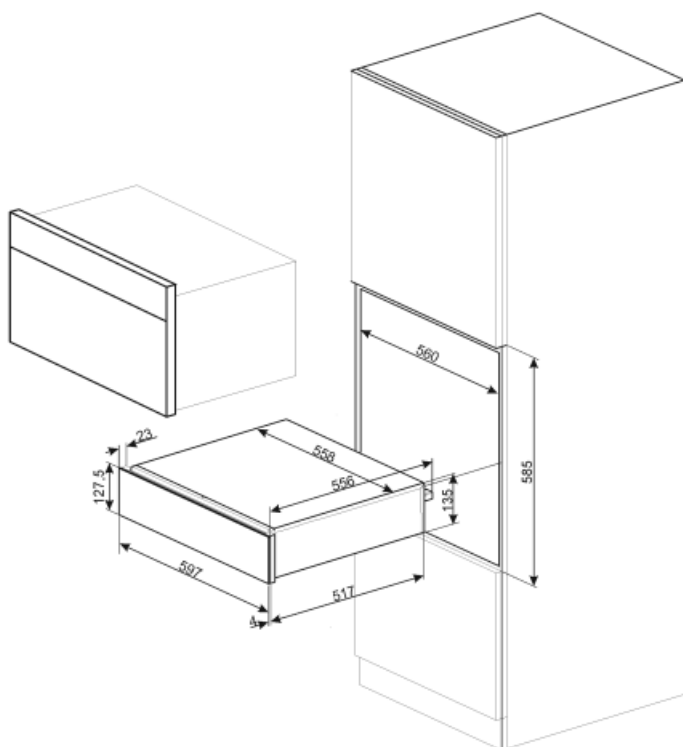

CPR115S

Familia	Cajón
Altura comercial	15 cm
Tipología	Calentaplatos

Estética

Estética	Línea	Tipo de acero	Cepillado
Color	Silver	Panel frontal	Todo cristal
Acabado	Silver	Logo	Serigrafiado
Material	Cristal	Posición logo	Externo

Características técnicas

Sistema apertura	Push-pull	Capacidad	21 l
Base material	Acero Inoxidable	Tipo de calentamiento	Ventilador asistido
Peso máximo permitido	15 kg	Accesorios incluidos	Base silicona

Peso máximo del cajón 85 kg

Conexión eléctrica

Enchufe	(F;E) Schuko	Voltaje (V)	220-240 V
Potencia nominal	400 W	Frecuencia (Hz)	50-60 Hz
Corriente	2 A		

Datos logísticos

Ancho (mm)	597 mm	Altura del producto (mm)	135 mm
Alto (mm)	538 mm		