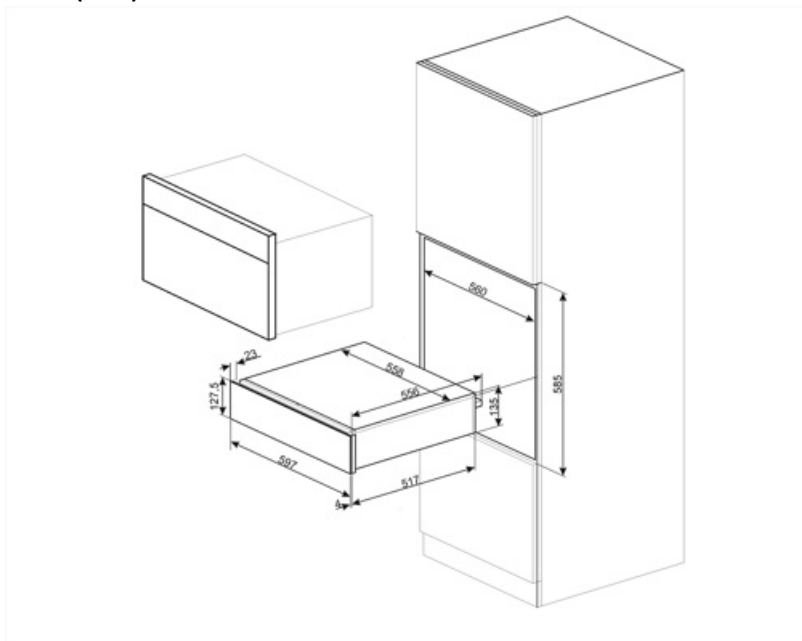

## Características técnicas

Sistema apertura	Push-pull	Capacidad	21 l
Base material	Acero inoxidable	Tipo de calentamiento	Ventilador asistido
Peso máximo permitido	15 kg	Accesorios incluidos	Base silicona
Peso máximo del cajón	85 kg		

## Datos logísticos

Ancho (mm)  
Alto (mm)

597 mm  
538 mm

Altura del producto  
(mm)

135 mm

---